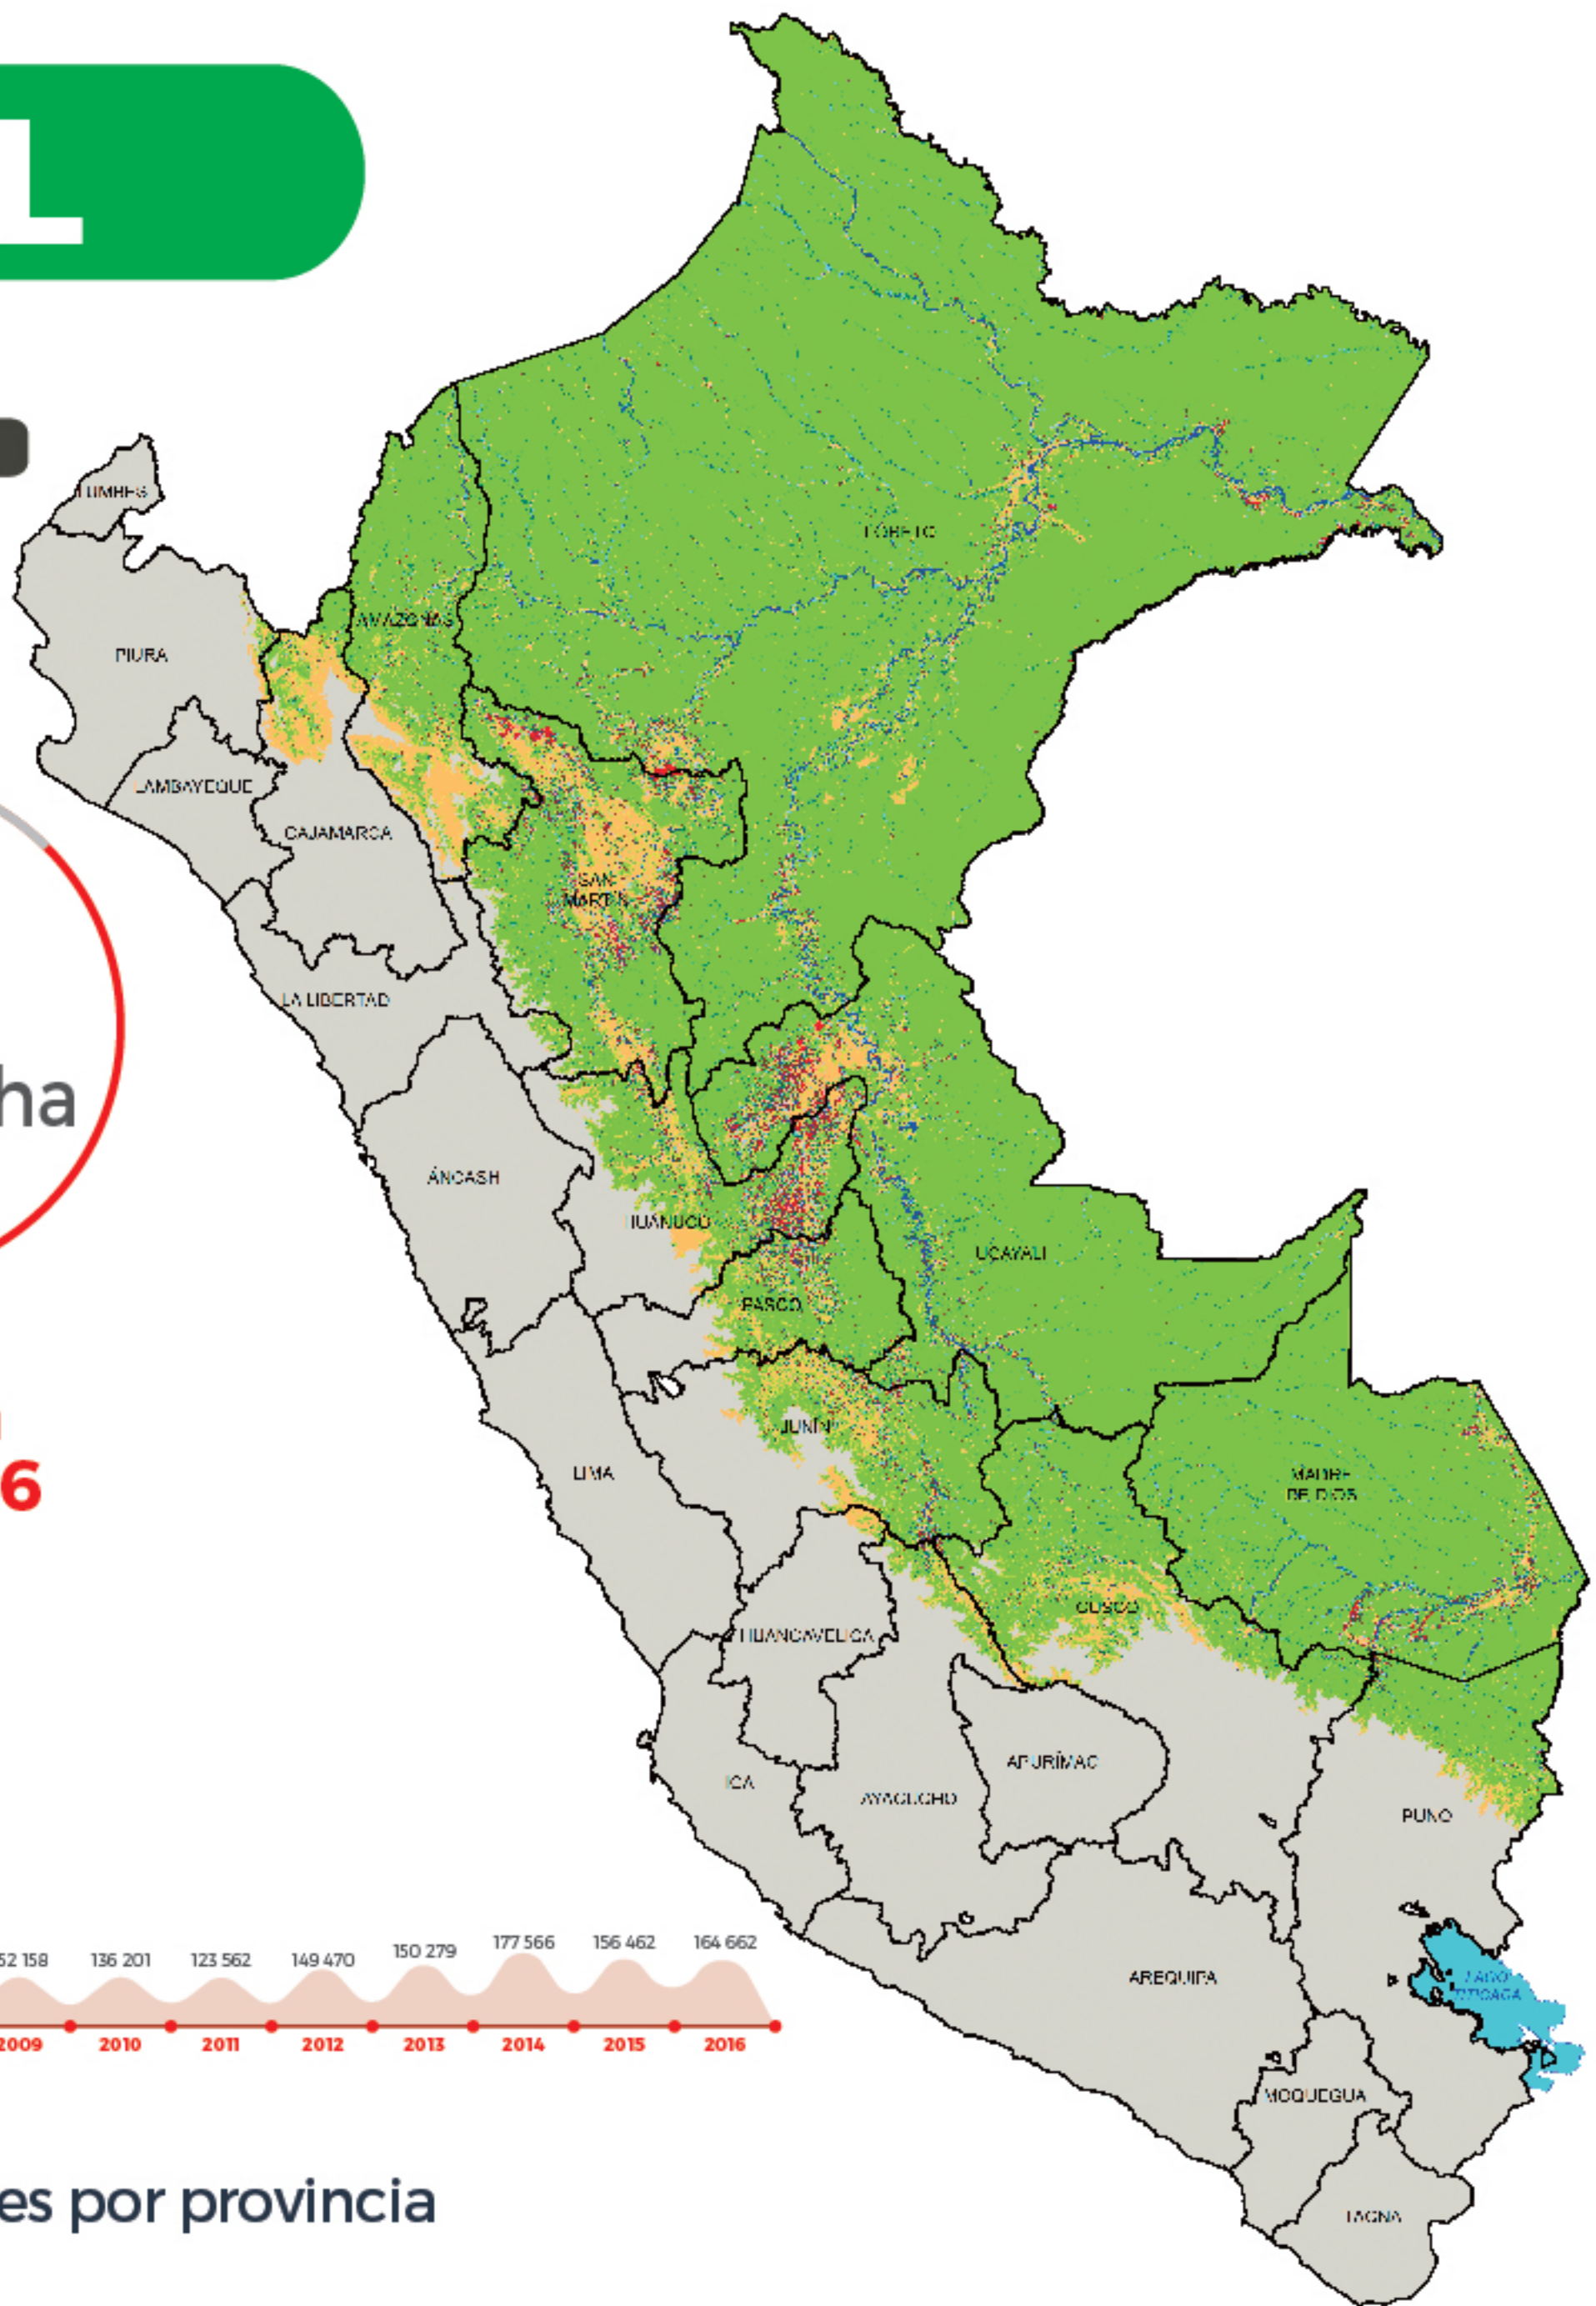

# NACIONAL

● SUPERFICIE TOTAL DEL DEPARTAMENTO: 128 846 669 ha

## Coberturas monitoreadas

**Bosque húmedo amazónico al 2016**

**Pérdida 2001-2016**

## Pérdida anual: 2001-2016

## Cobertura y pérdida de bosques por provincia

Departamento

Pérdida (2001-2016)

**GEOBOSQUES** es un servicio del Programa Nacional de Conservación de Bosques para la Mitigación del Cambio Climático del Ministerio del Ambiente. Brinda información sobre la cobertura y pérdida de bosques, así como alertas tempranas de deforestación.  
[www.geobosques.minam.gob.pe](http://www.geobosques.minam.gob.pe)