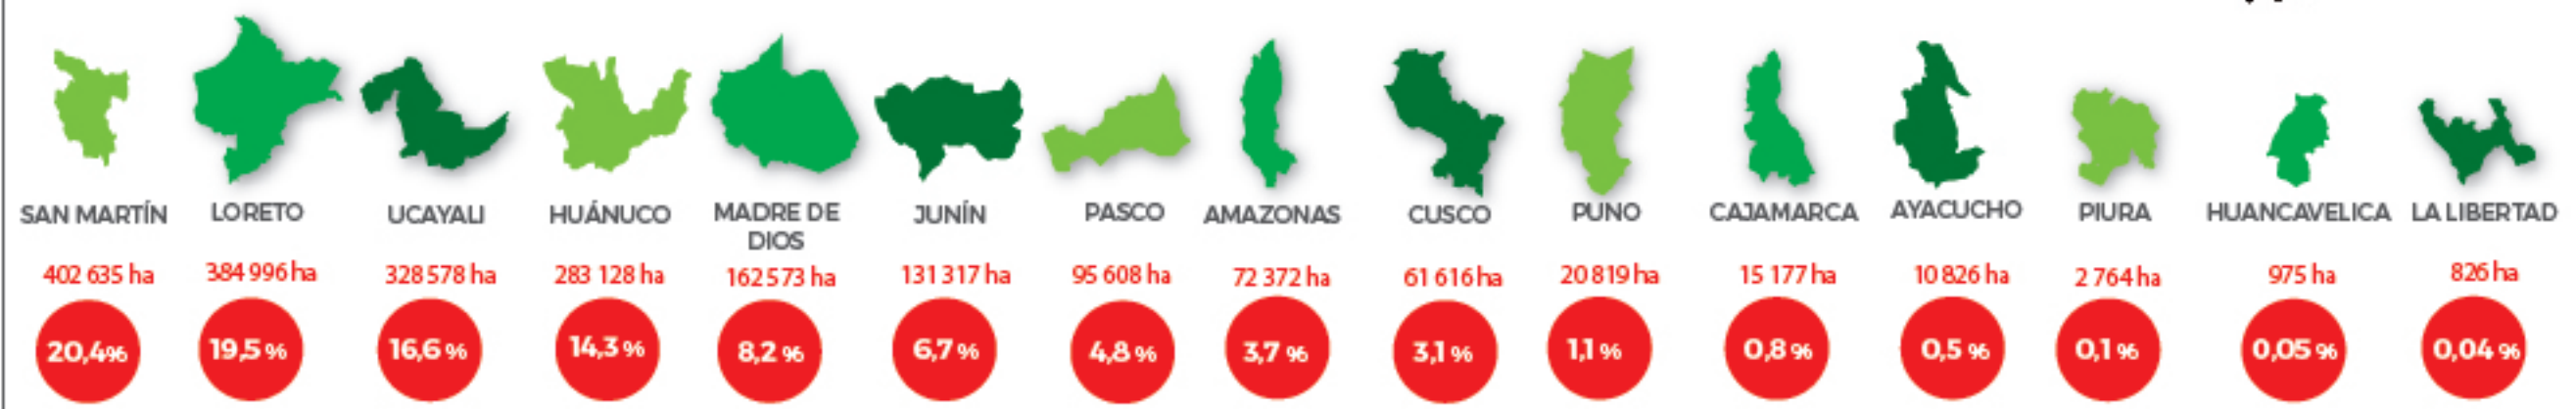

Cobertura y pérdida de bosques por provincia

Departamento

Pérdida (2001-2016)

GEOBOSQUES es un servicio del Programa Nacional de Conservación de Bosques para la Mitigación del Cambio Climático del Ministerio del Ambiente. Brinda información sobre la cobertura y pérdida de bosques, así como alertas tempranas de deforestación.
www.geobosques.minam.gob.pe

Contacto:
www.bosques.gob.pe

- ✉ bosques@bosques.gob.pe
- f [/programabosques.peru](https://www.facebook.com/programabosques.peru)
- t [@programabosques](https://twitter.com/programabosques)
- g [/programabosques](https://www.instagram.com/programabosques)