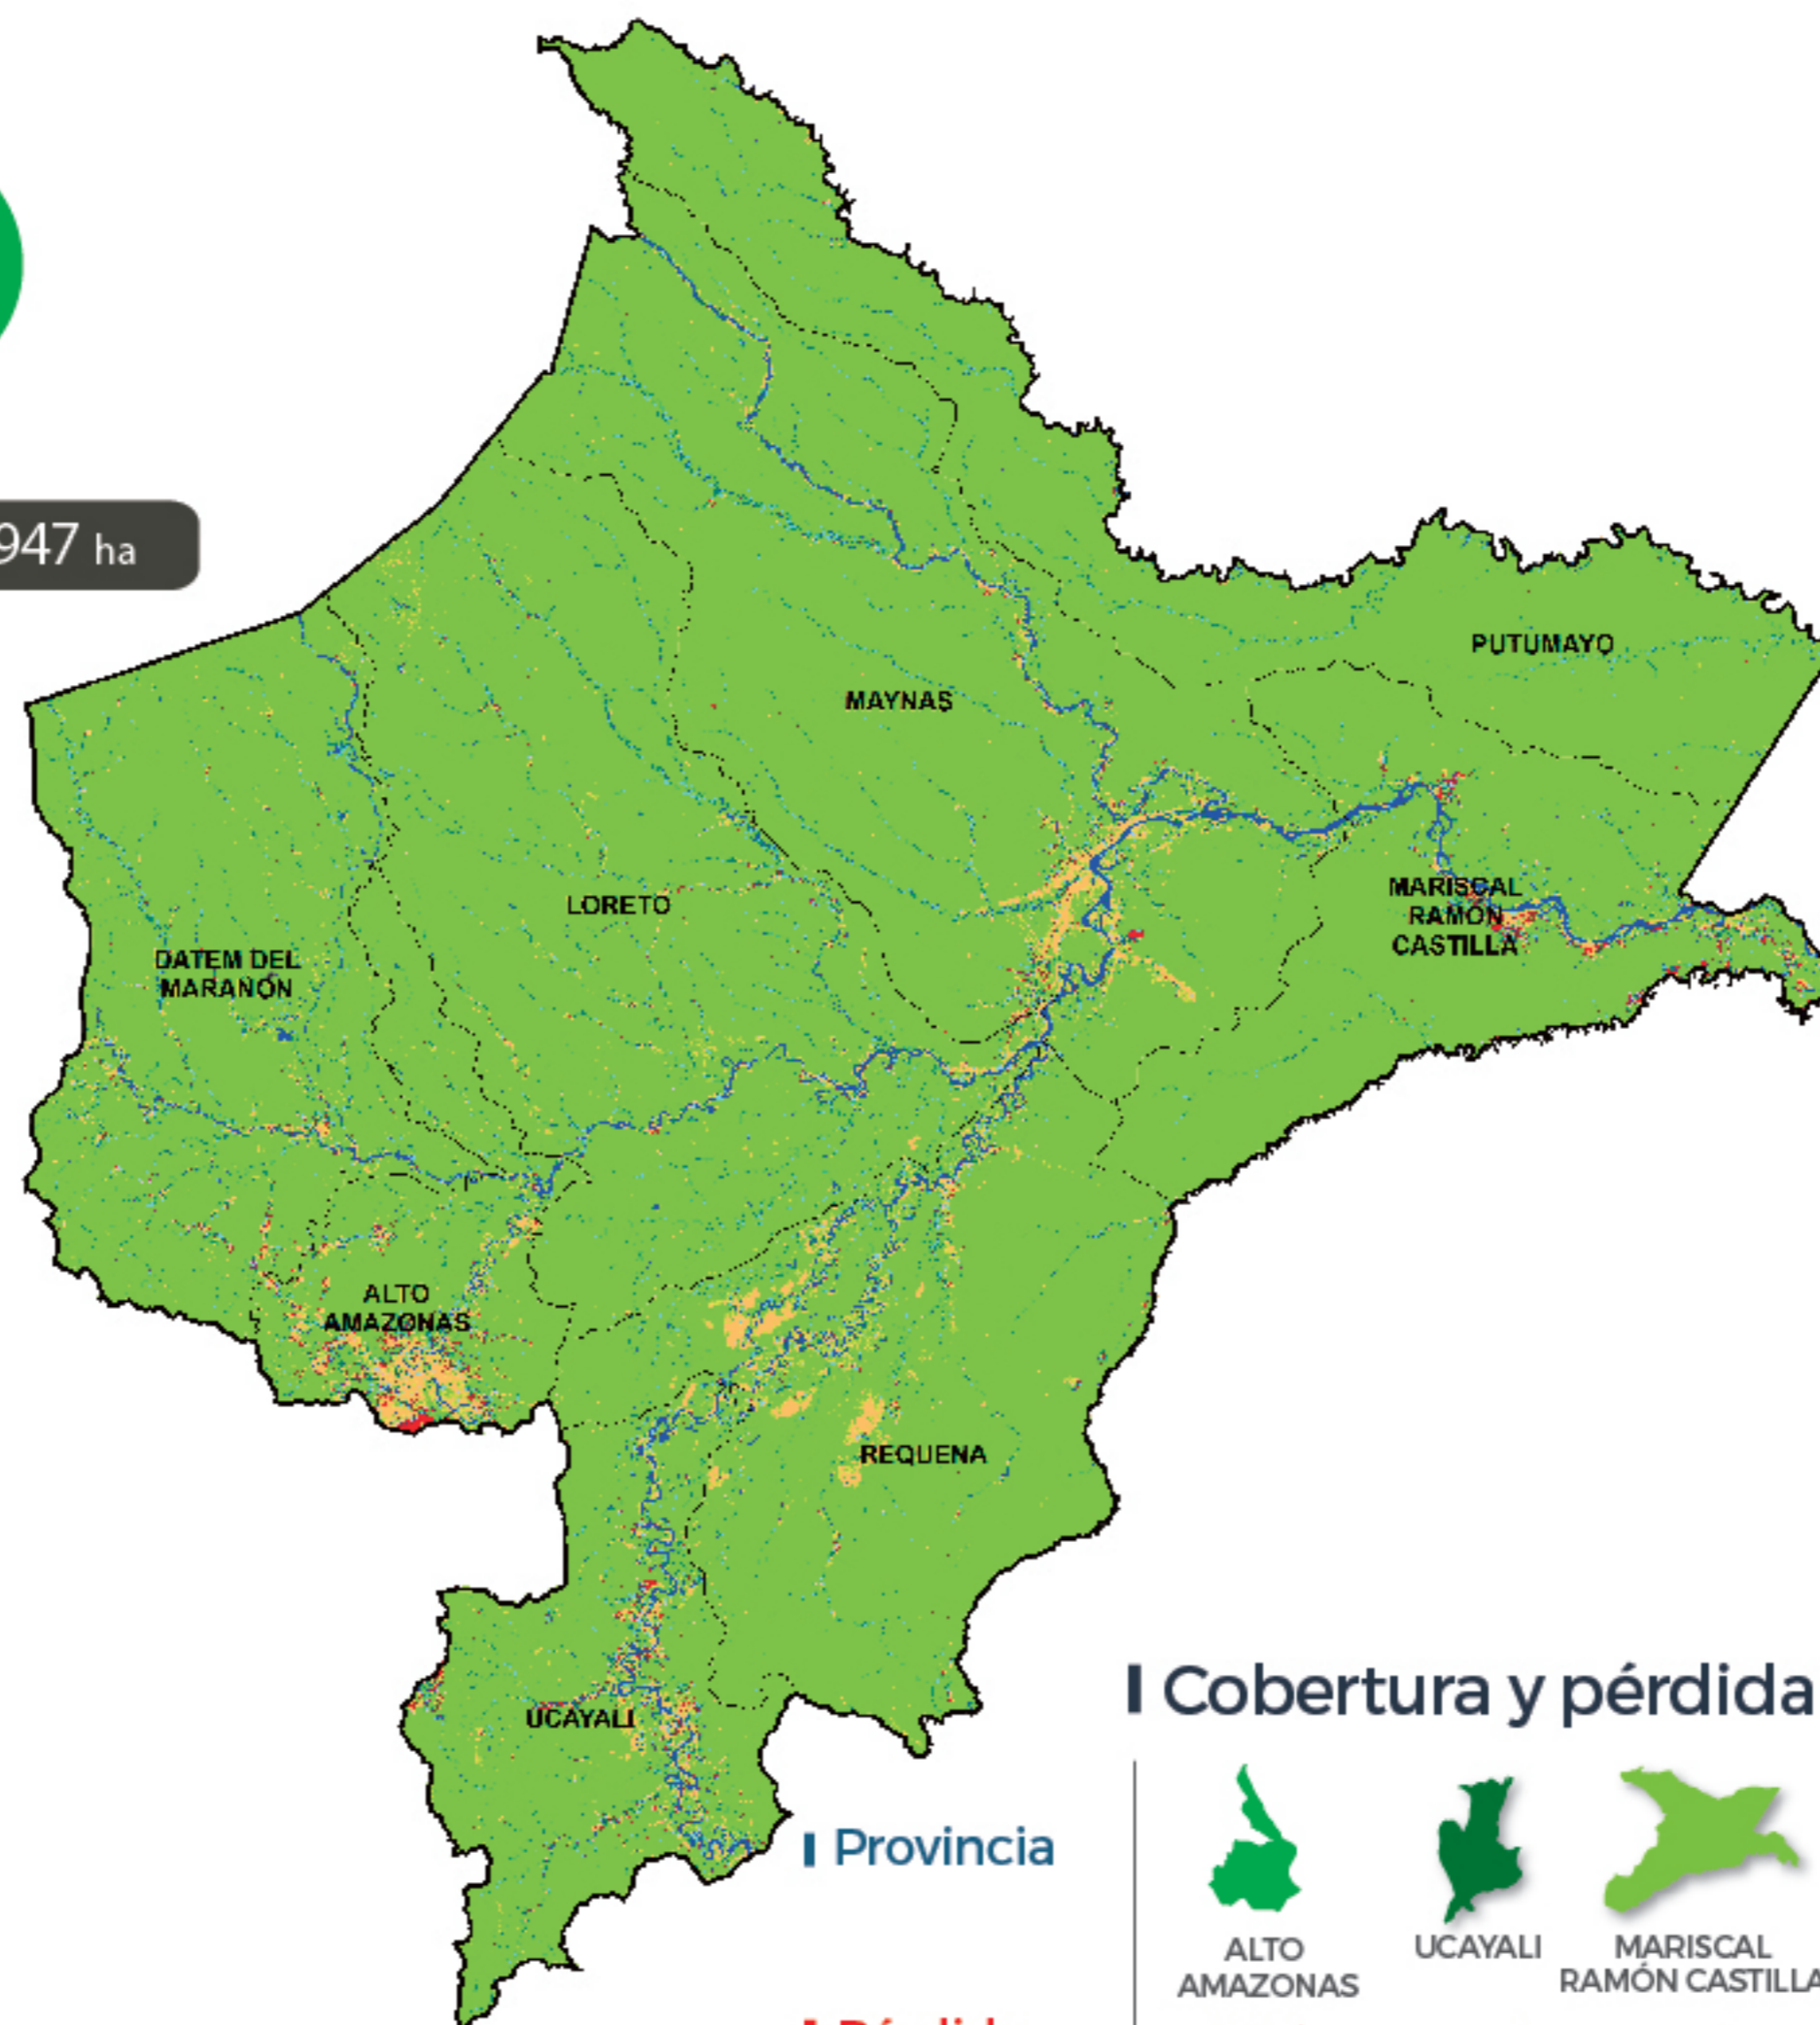

LORETO

● SUPERFICIE TOTAL DEL DEPARTAMENTO: 37 501 947 ha

I Coberturas monitoreadas

Bosque húmedo amazónico al 2016

Pérdida 2001-2016

II Pérdida anual: 2001-2016 ha

Provincia

Pérdida (2001-2016)

III Cobertura y pérdida de bosques por provincia

GEOBOSQUES es un servicio del Programa Nacional de Conservación de Bosques para la Mitigación del Cambio Climático del Ministerio del Ambiente. Brinda información sobre la cobertura y pérdida de bosques, así como alertas tempranas de deforestación.