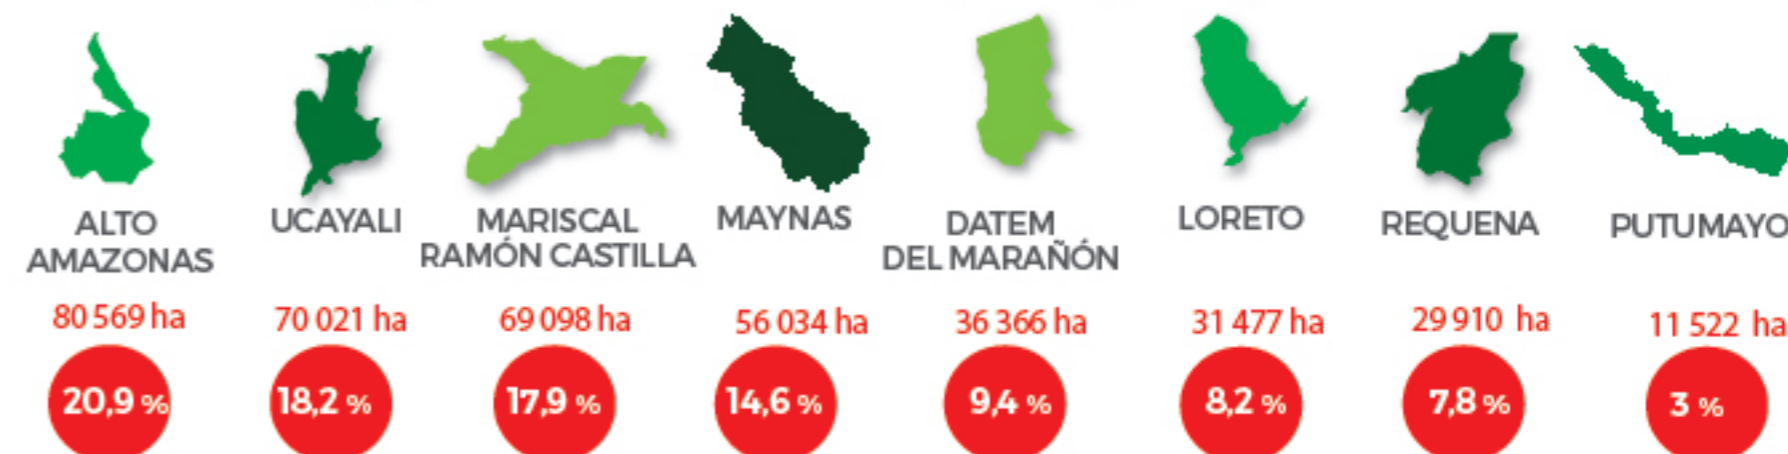

LORETO

● SUPERFICIE TOTAL DEL DEPARTAMENTO: 37 501 947 ha

I Coberturas monitoreadas

Bosque húmedo amazónico al 2016

Pérdida 2001-2016

II Pérdida anual: 2001-2016 ha

Provincia

Pérdida (2001-2016)

III Cobertura y pérdida de bosques por provincia

GEOBOSQUES es un servicio del Programa Nacional de Conservación de Bosques para la Mitigación del Cambio Climático del Ministerio del Ambiente. Brinda información sobre la cobertura y pérdida de bosques, así como alertas tempranas de deforestación.