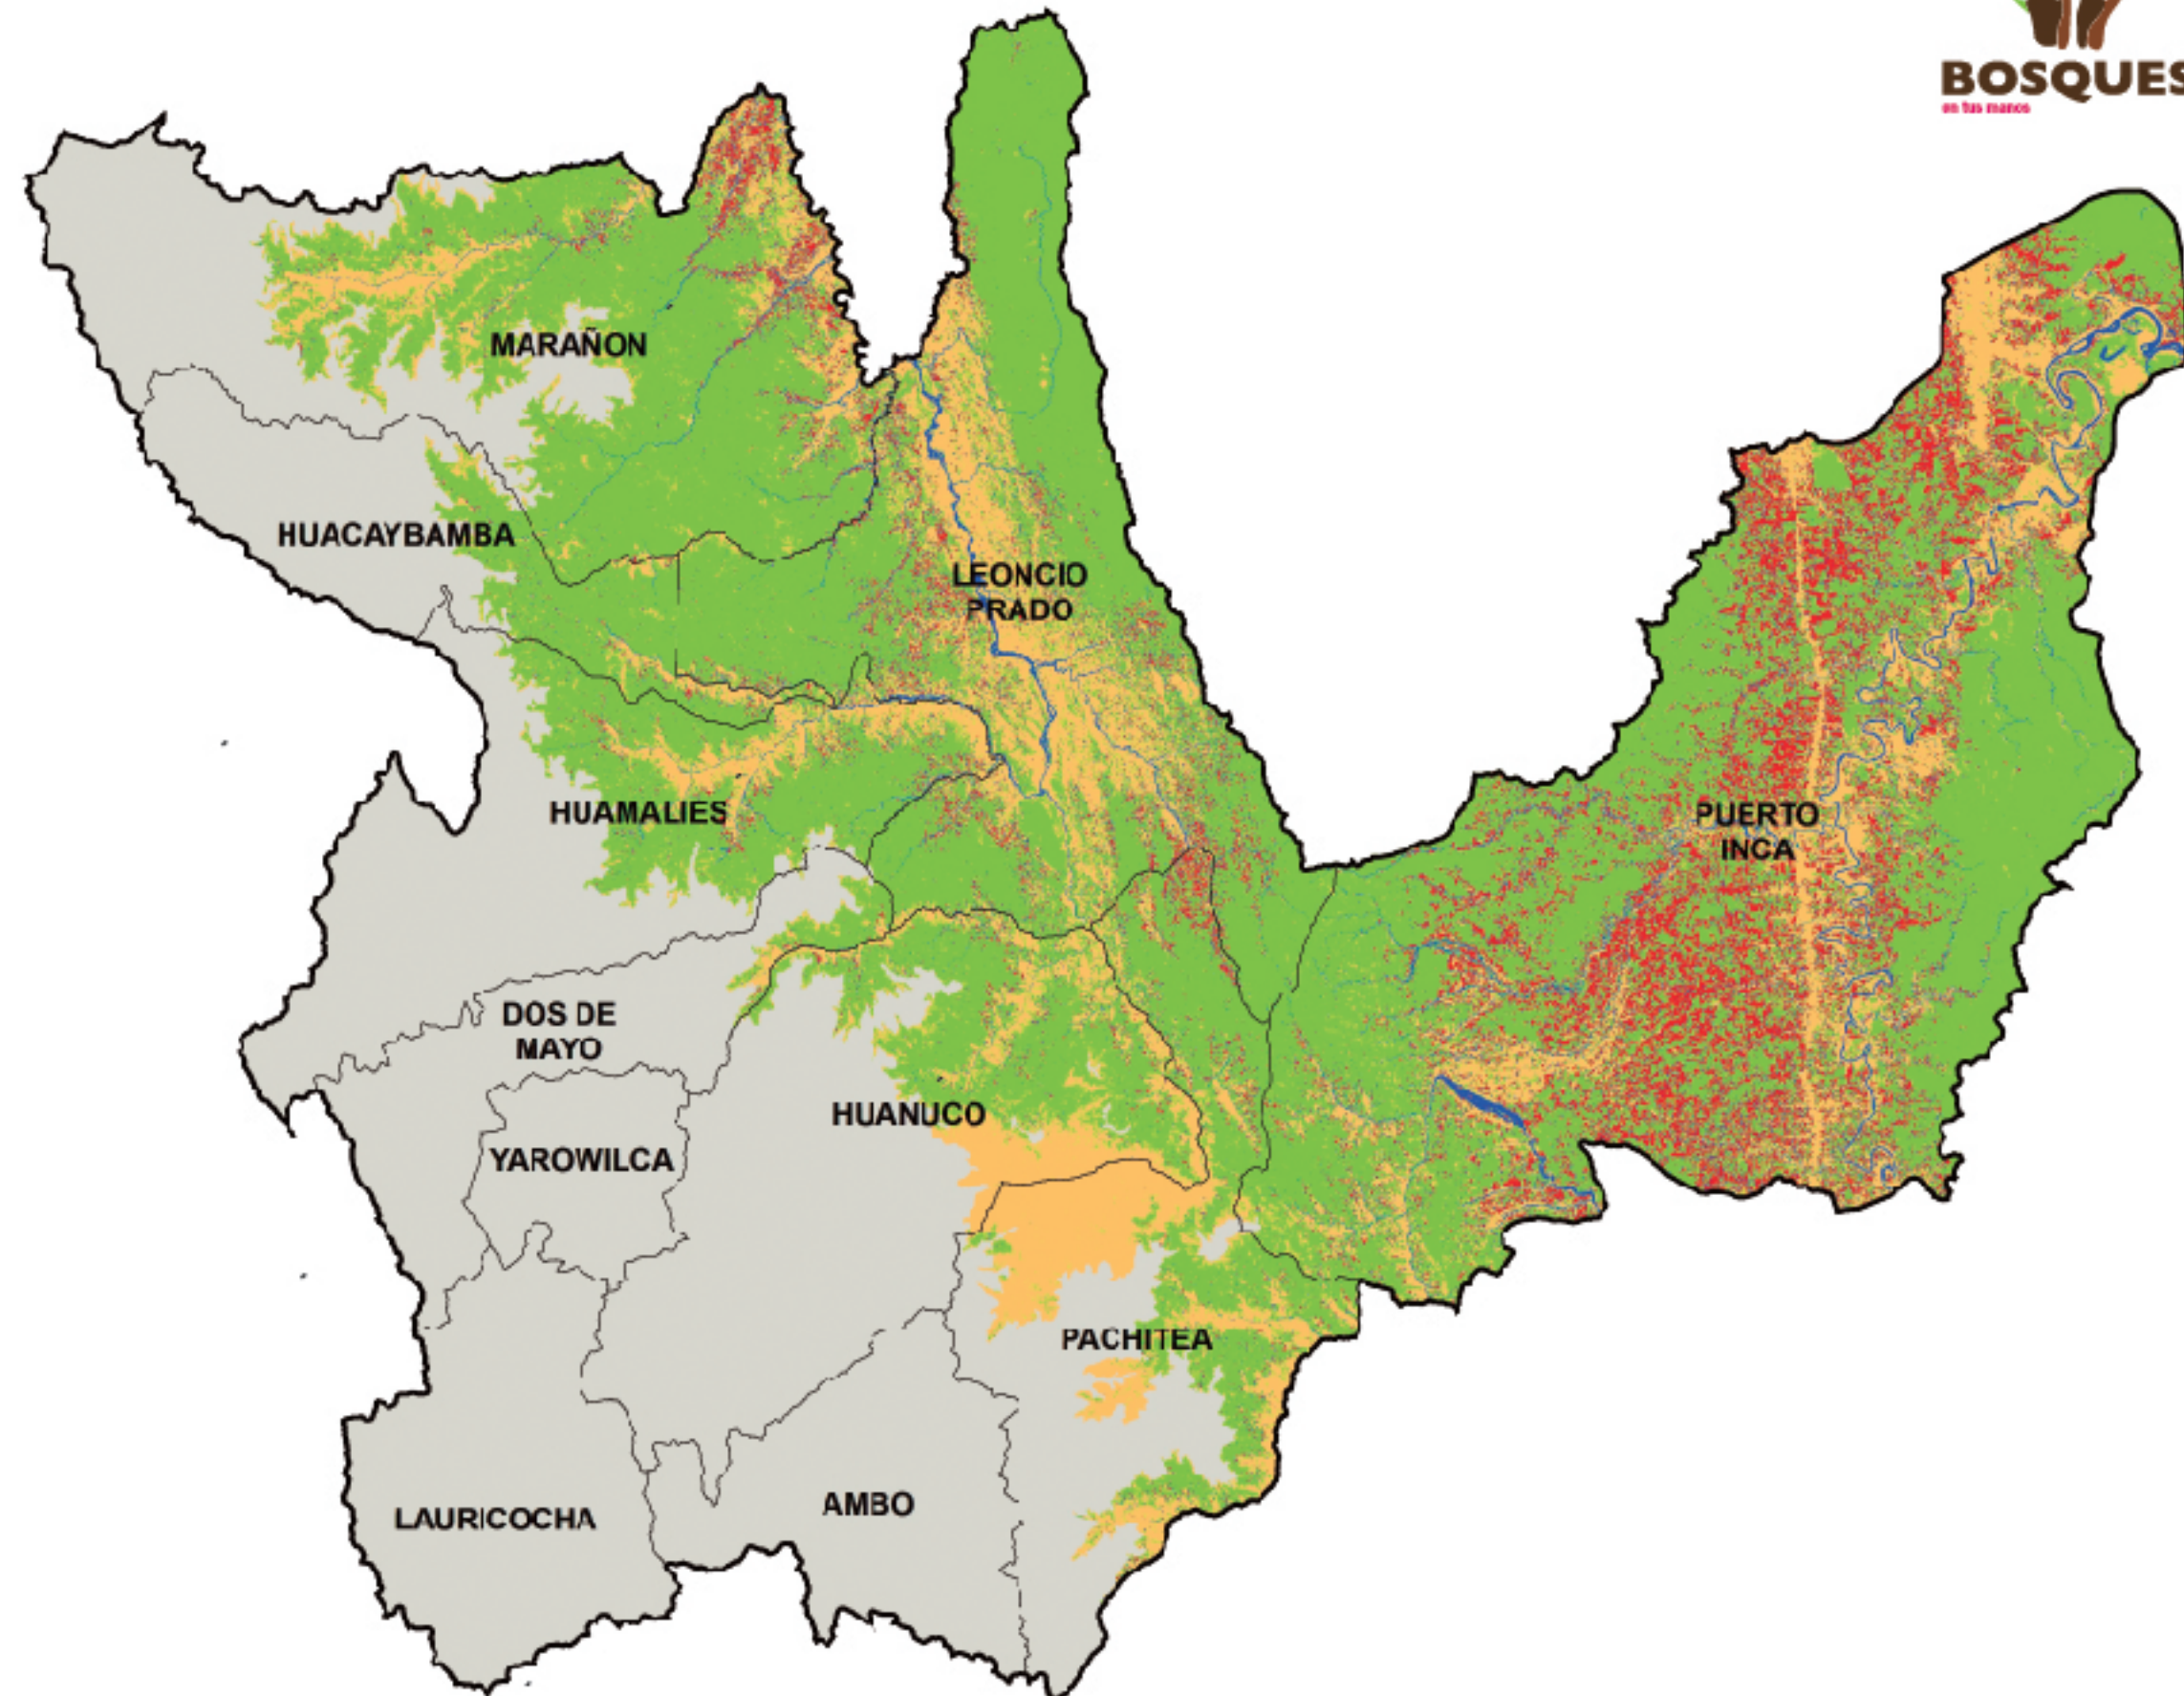

PERÚ

Ministerio del Ambiente

HUÁNUCO

● SUPERFICIE TOTAL DEL DEPARTAMENTO: 3 751 641 ha

I Coberturas monitoreadas

Bosque húmedo amazónico al 2016

Pérdida 2001-2016

I Pérdida anual: 2001-2016 ha

I Cobertura y pérdida de bosques por provincia

I Provincia

I Pérdida (2001-2016)

GEOBOSQUES es un servicio del Programa Nacional de Conservación de Bosques para la Mitigación del Cambio Climático del Ministerio del Ambiente. Brinda información sobre la cobertura y pérdida de bosques, así como alertas tempranas de deforestación.