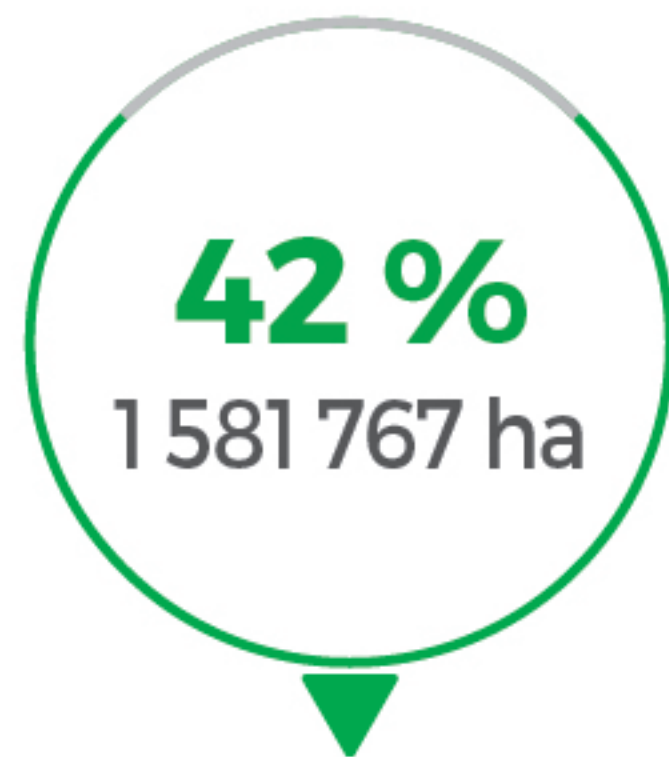

PERÚ

Ministerio del Ambiente

HUÁNUCO

● SUPERFICIE TOTAL DEL DEPARTAMENTO: 3 751 641 ha

I Coberturas monitoreadas

Bosque húmedo amazónico al 2016

Pérdida 2001-2016

I Pérdida anual: 2001-2016 ha