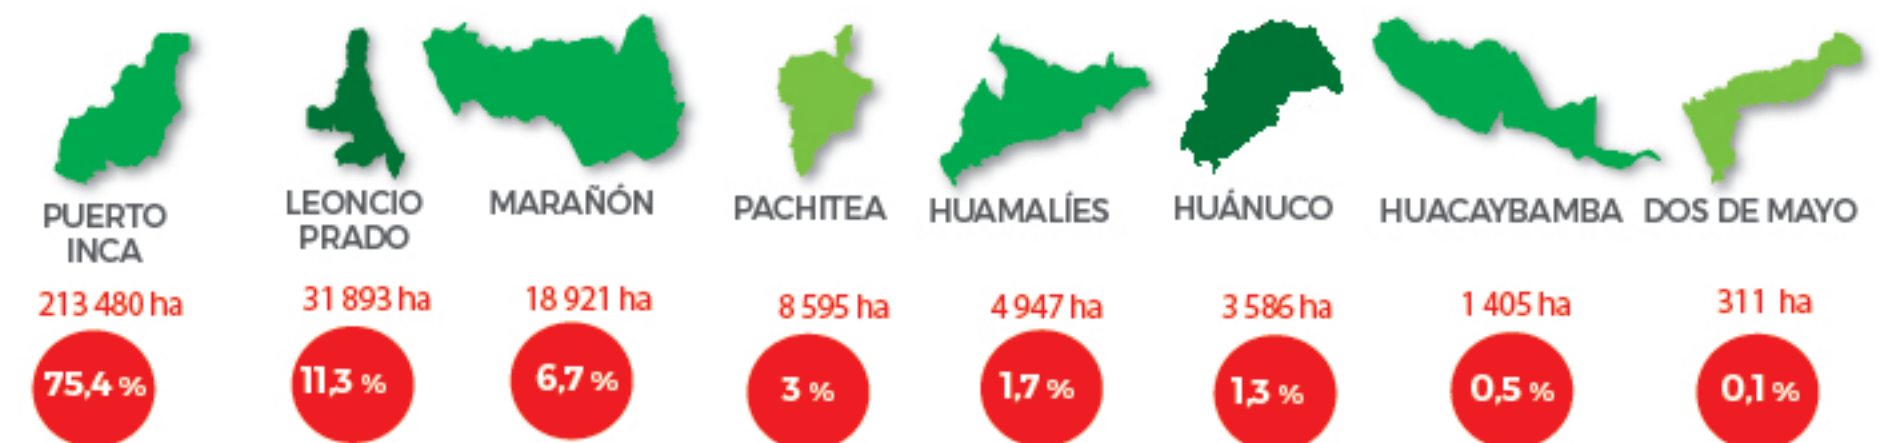

PERÚ

Ministerio del Ambiente

HUÁNUCO

● SUPERFICIE TOTAL DEL DEPARTAMENTO: 3 751 641 ha

I Coberturas monitoreadas

Bosque húmedo amazónico al 2016

Pérdida 2001-2016

I Pérdida anual: 2001-2016 ha

I Cobertura y pérdida de bosques por provincia

I Provincia

I Pérdida (2001-2016)

GEOBOSQUES es un servicio del Programa Nacional de Conservación de Bosques para la Mitigación del Cambio Climático del Ministerio del Ambiente. Brinda información sobre la cobertura y pérdida de bosques, así como alertas tempranas de deforestación.