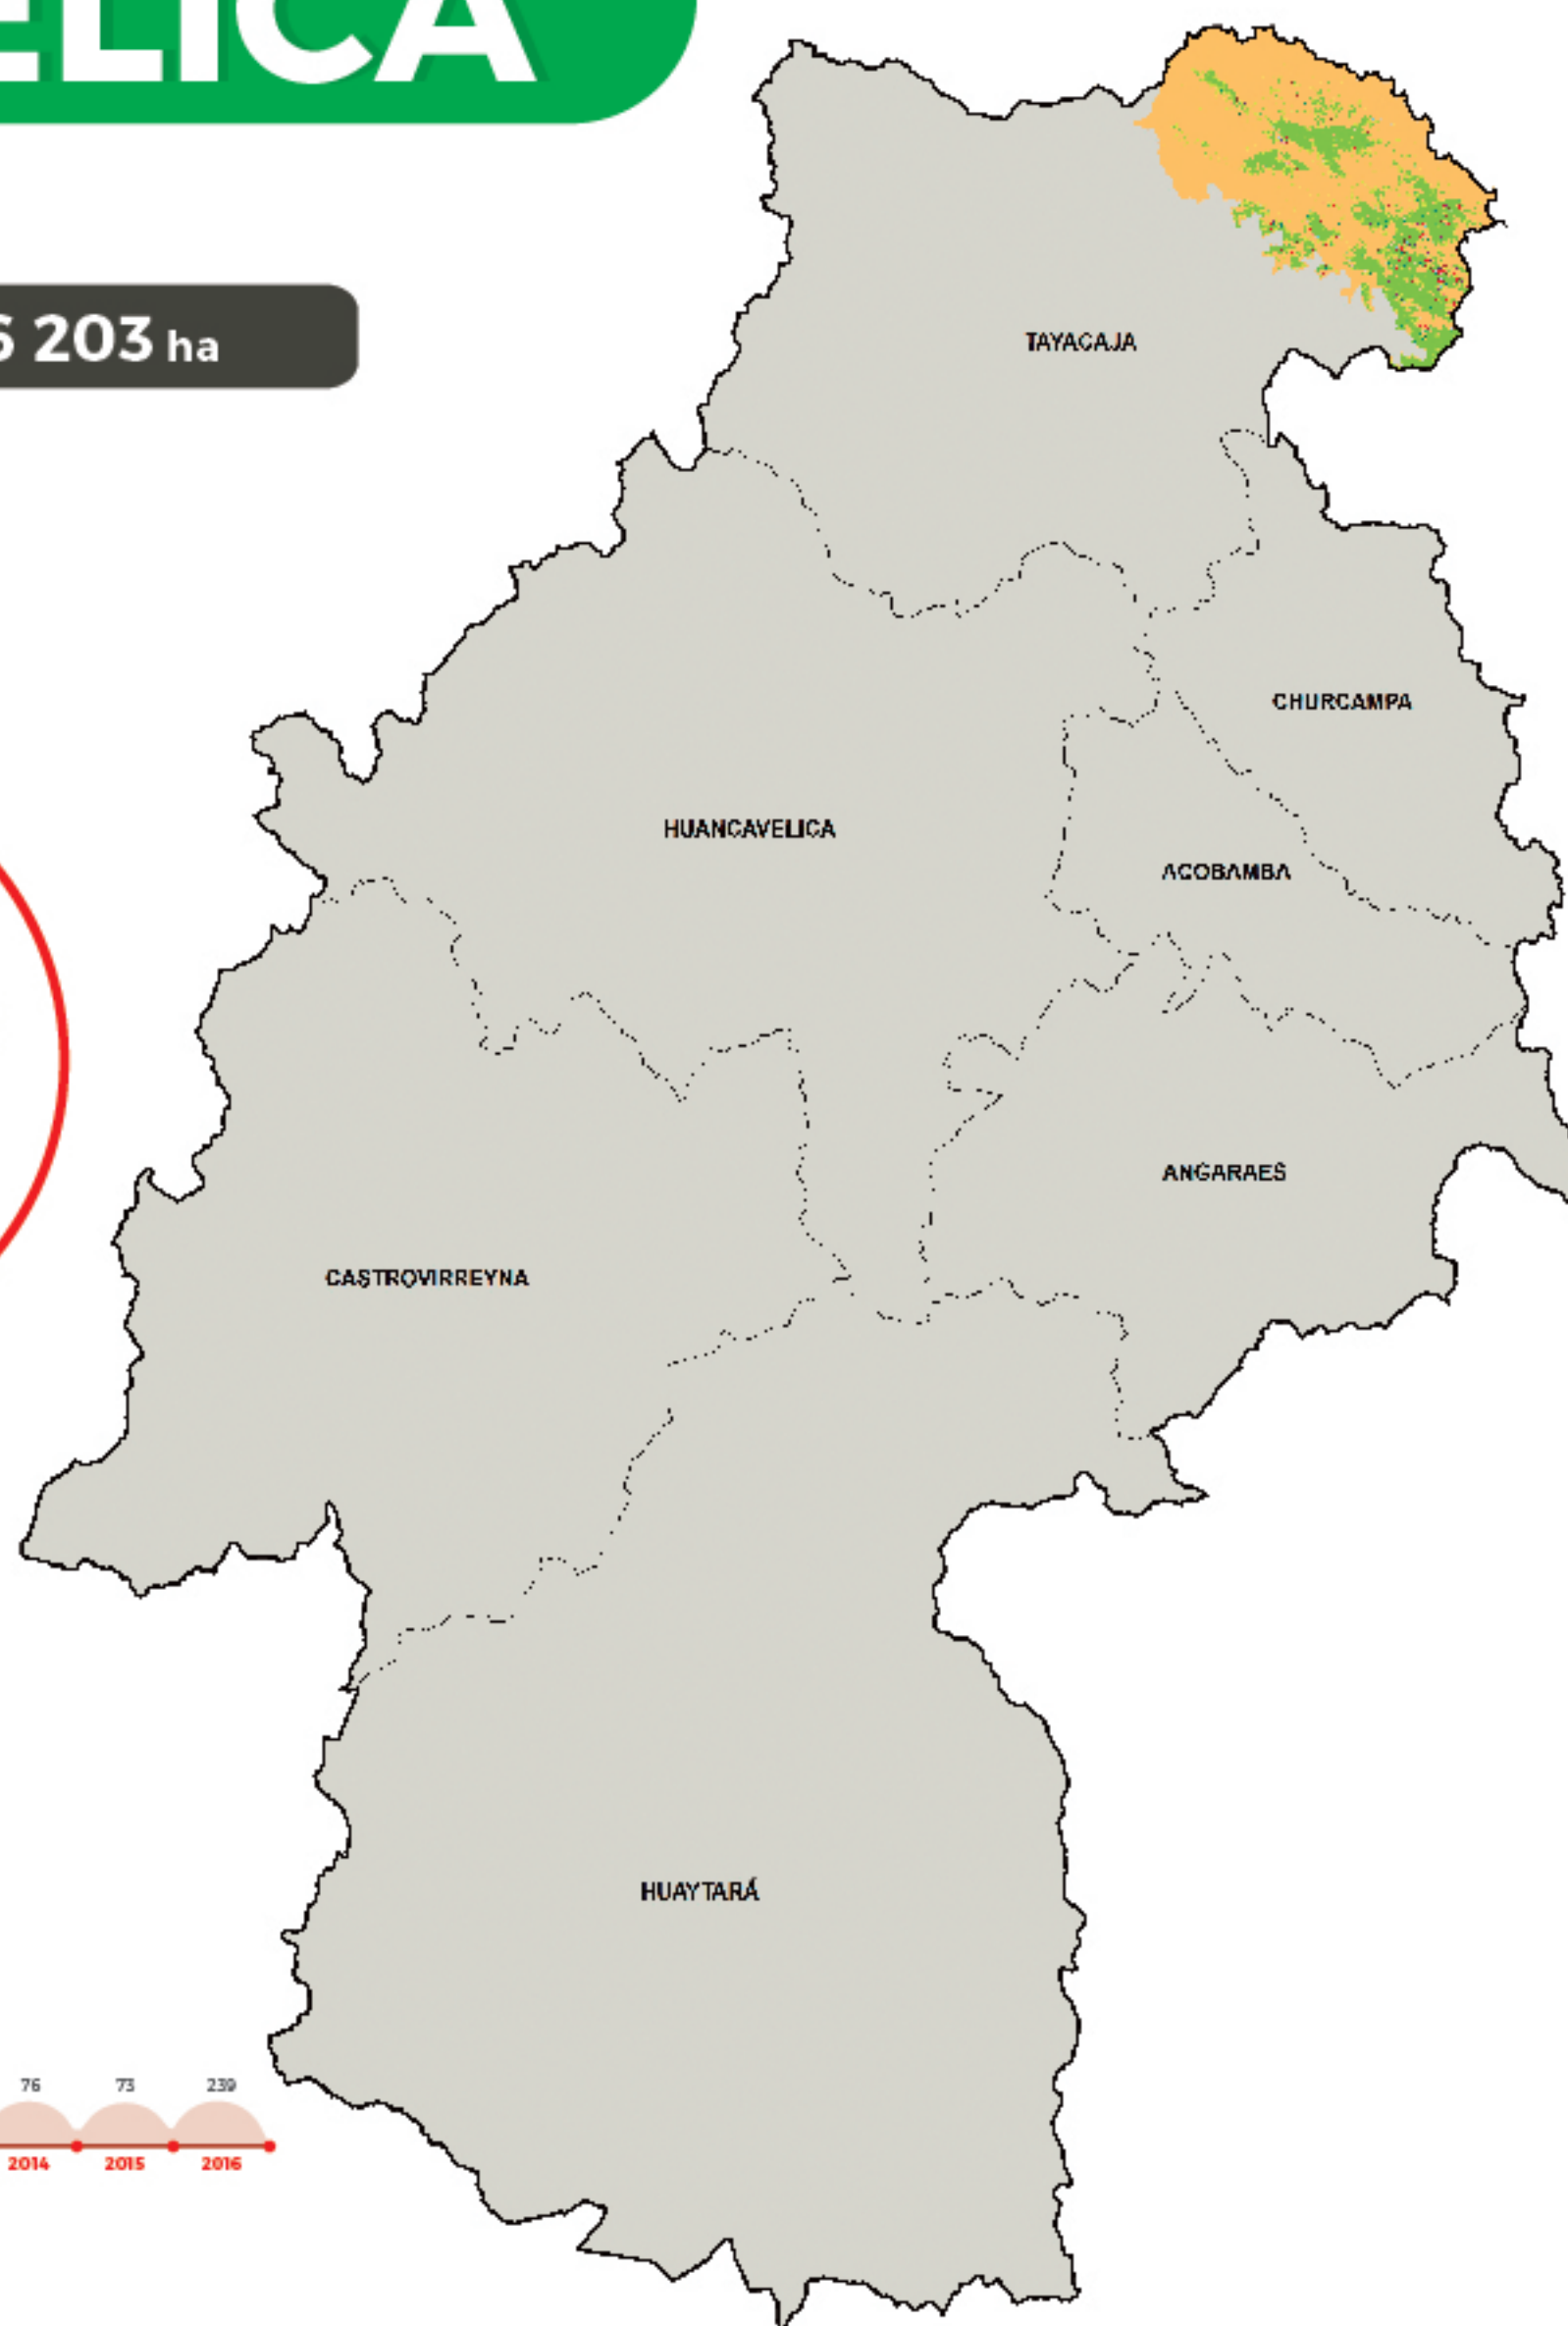

HUANCAVELICA

● ● SUPERFICIE TOTAL DEL DEPARTAMENTO: 2 206 203 ha

I Coberturas monitoreadas

**Bosque húmedo
amazónico
al 2016**

**Pérdida
2001-2016**

I Pérdida anual: 2001-2016 ha

I Cobertura y pérdida de bosques por provincia

I Provincia

TAYACAJA

I Pérdida (2001-2016)

975 ha

GEOBOSQUES es un servicio del Programa Nacional de Conservación de Bosques para la Mitigación del Cambio Climático del Ministerio del Ambiente. Brinda información sobre la cobertura y pérdida de bosques, así como alertas tempranas de deforestación.
www.geobosques.minam.gob.pe