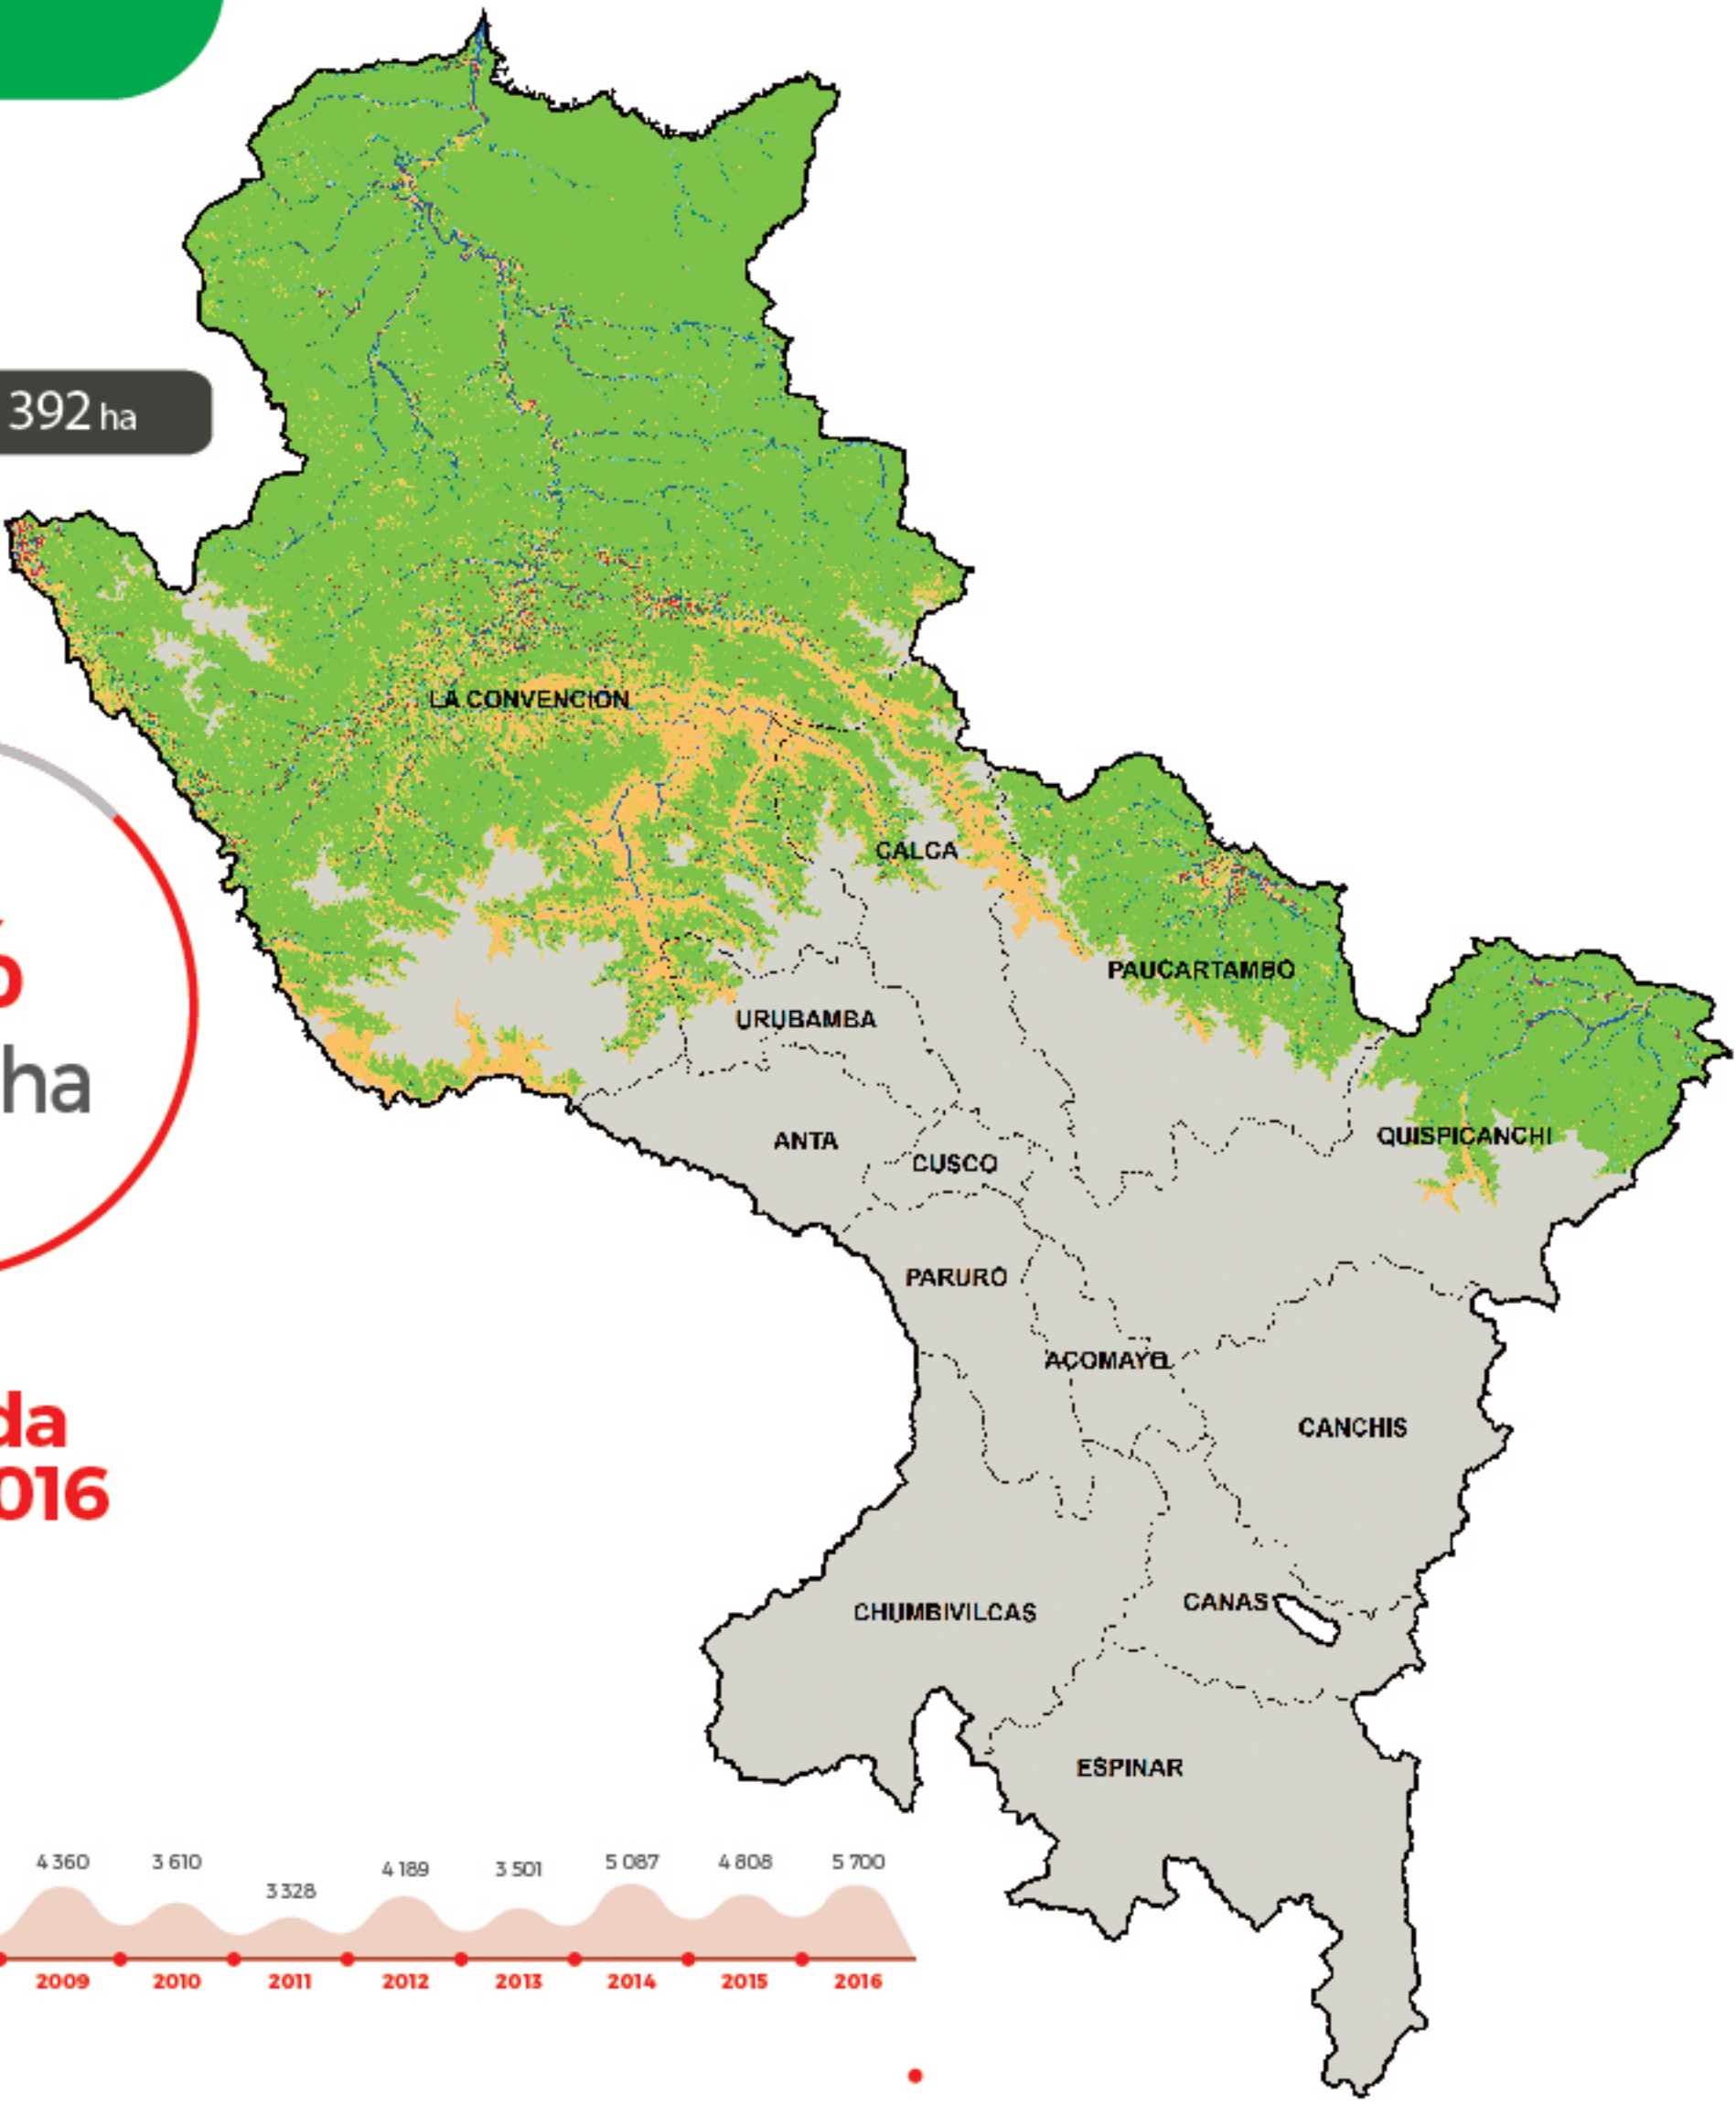

CUSCO

SUPERFICIE TOTAL DEL DEPARTAMENTO: 7 207 392 ha

I Coberturas monitoreadas

Bosque húmedo amazónico al 2016

Pérdida 2001-2016

I Pérdida anual: 2001-2016 ha

I Cobertura y pérdida de bosques por provincia

I Provincia

I Pérdida (2001-2016)

GEOBOSQUES es un servicio del Programa Nacional de Conservación de Bosques para la Mitigación del Cambio Climático del Ministerio del Ambiente. Brinda información sobre la cobertura y pérdida de bosques, así como alertas tempranas de deforestación.
www.geobosques.minam.gob.pe