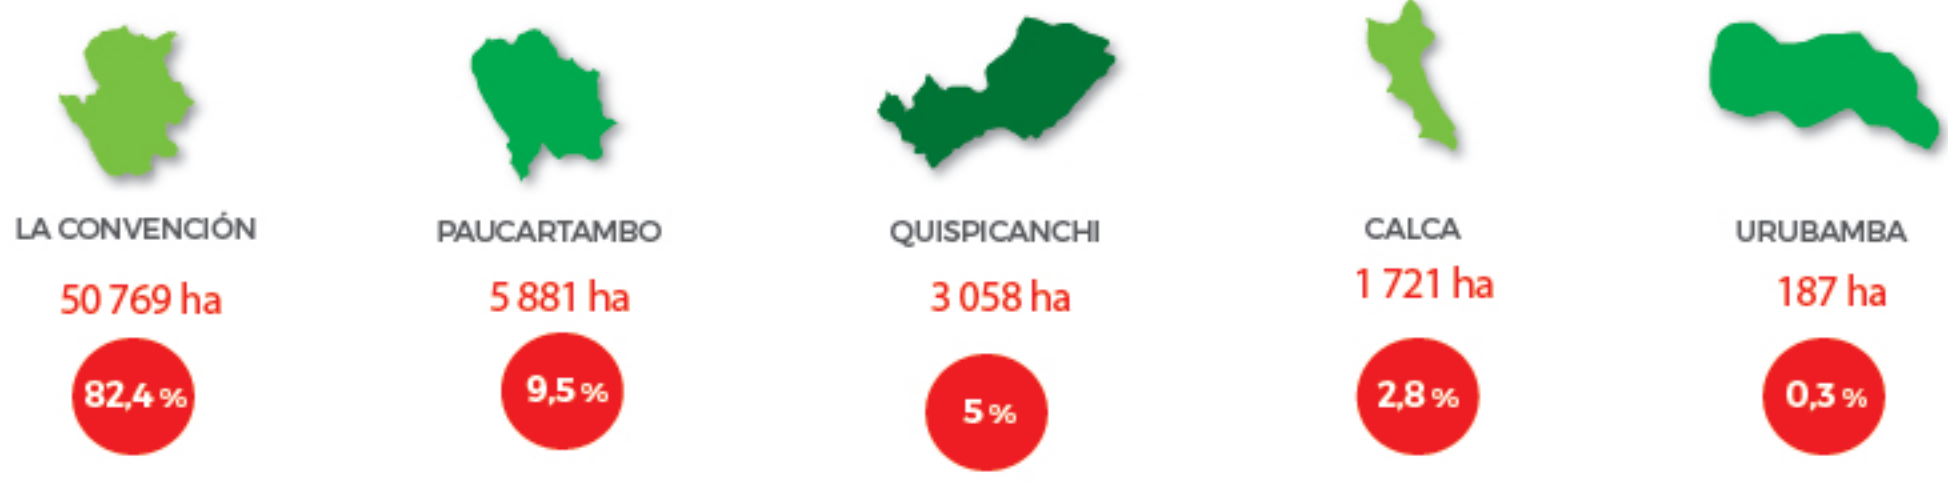

CUSCO

SUPERFICIE TOTAL DEL DEPARTAMENTO: 7 207 392 ha

I Coberturas monitoreadas

Bosque húmedo amazónico al 2016

Pérdida 2001-2016

I Pérdida anual: 2001-2016 ha

I Cobertura y pérdida de bosques por provincia

I Provincia

I Pérdida (2001-2016)

GEOBOSQUES es un servicio del Programa Nacional de Conservación de Bosques para la Mitigación del Cambio Climático del Ministerio del Ambiente. Brinda información sobre la cobertura y pérdida de bosques, así como alertas tempranas de deforestación.
www.geobosques.minam.gob.pe