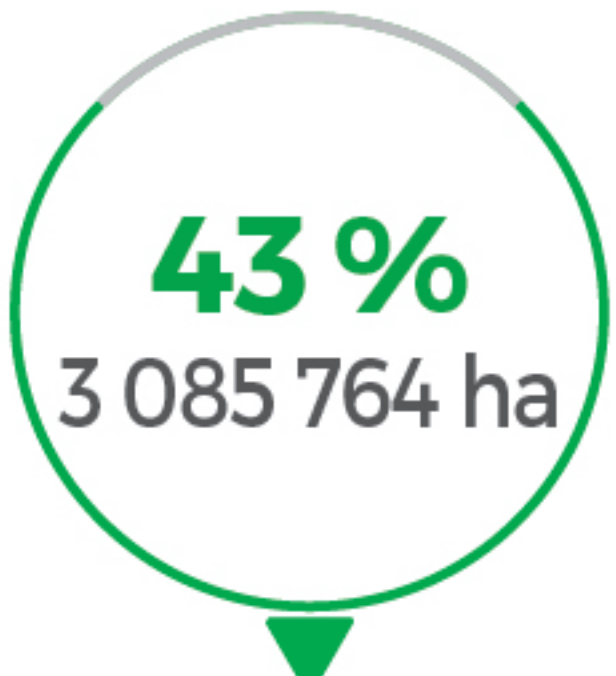

CUSCO

SUPERFICIE TOTAL DEL DEPARTAMENTO: 7 207 392 ha

I Coberturas monitoreadas

Bosque húmedo amazónico al 2016

Pérdida 2001-2016

I Pérdida anual: 2001-2016 ha

I Cobertura y pérdida de bosques por provincia