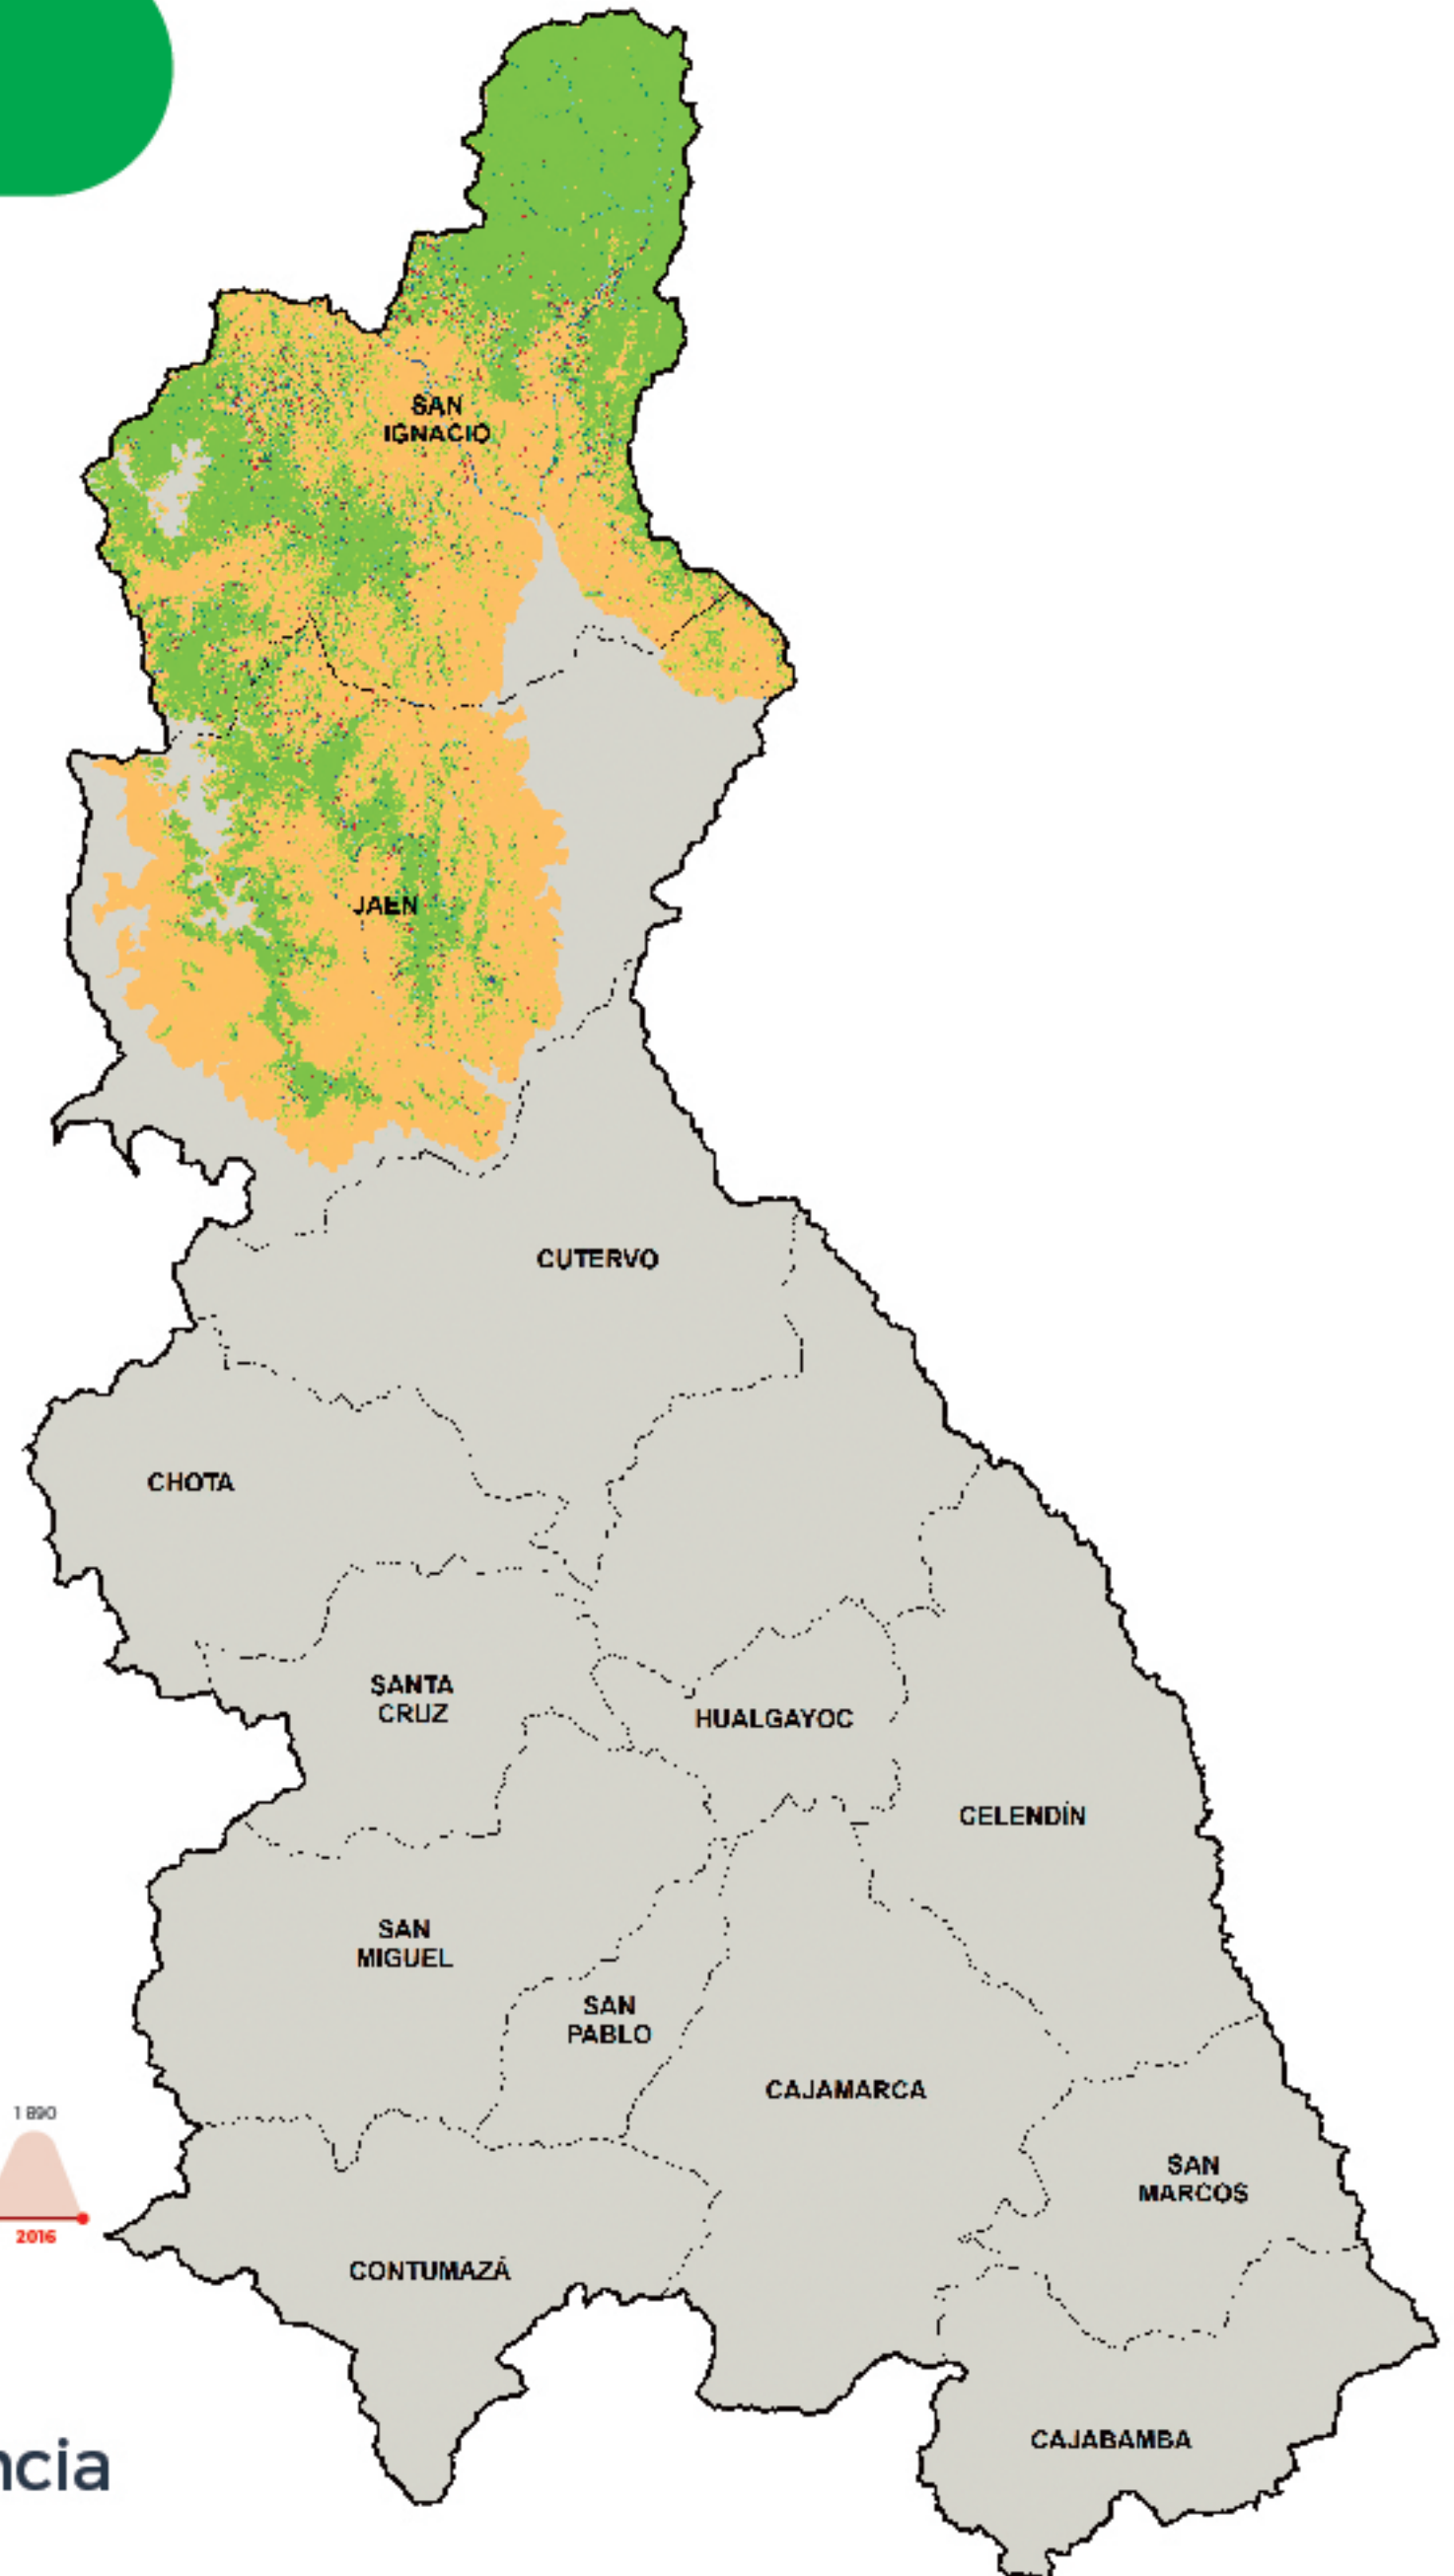

GEOBOSQUES es un servicio del Programa Nacional de Conservación de Bosques para la Mitigación del Cambio Climático del Ministerio del Ambiente. Brinda información sobre la cobertura y pérdida de bosques, así como alertas tempranas de deforestación.
www.geobosques.minam.gob.pe

Contacto:
www.bosques.gob.pe

- bosques@bosques.gob.pe
- [/programabosques.peru](https://www.facebook.com/programabosques.peru)
- [@programabosques](https://www.instagram.com/programabosques)
- [/programabosques](https://www.youtube.com/channel/UC...)