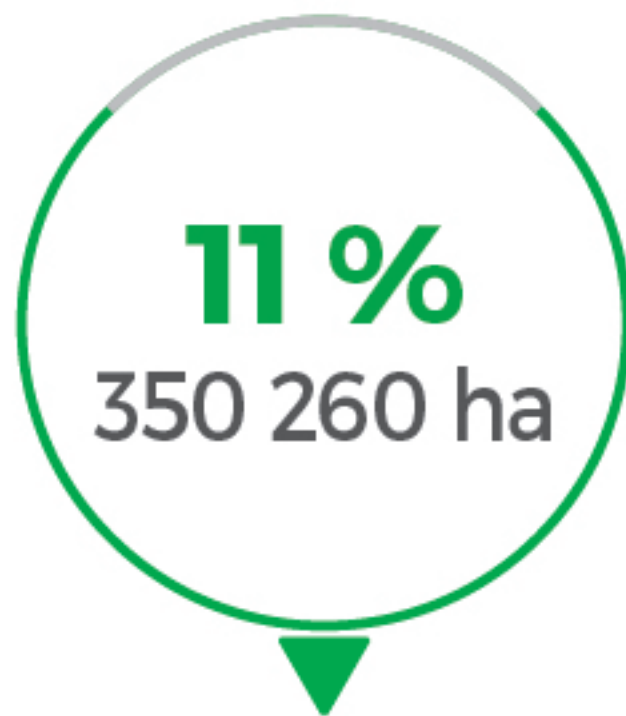

PERÚ

Ministerio del Ambiente

CAJAMARCA

SUPERFICIE TOTAL DEL DEPARTAMENTO: 3 294 871 ha

I Coberturas monitoreadas

Bosque húmedo amazónico al 2016