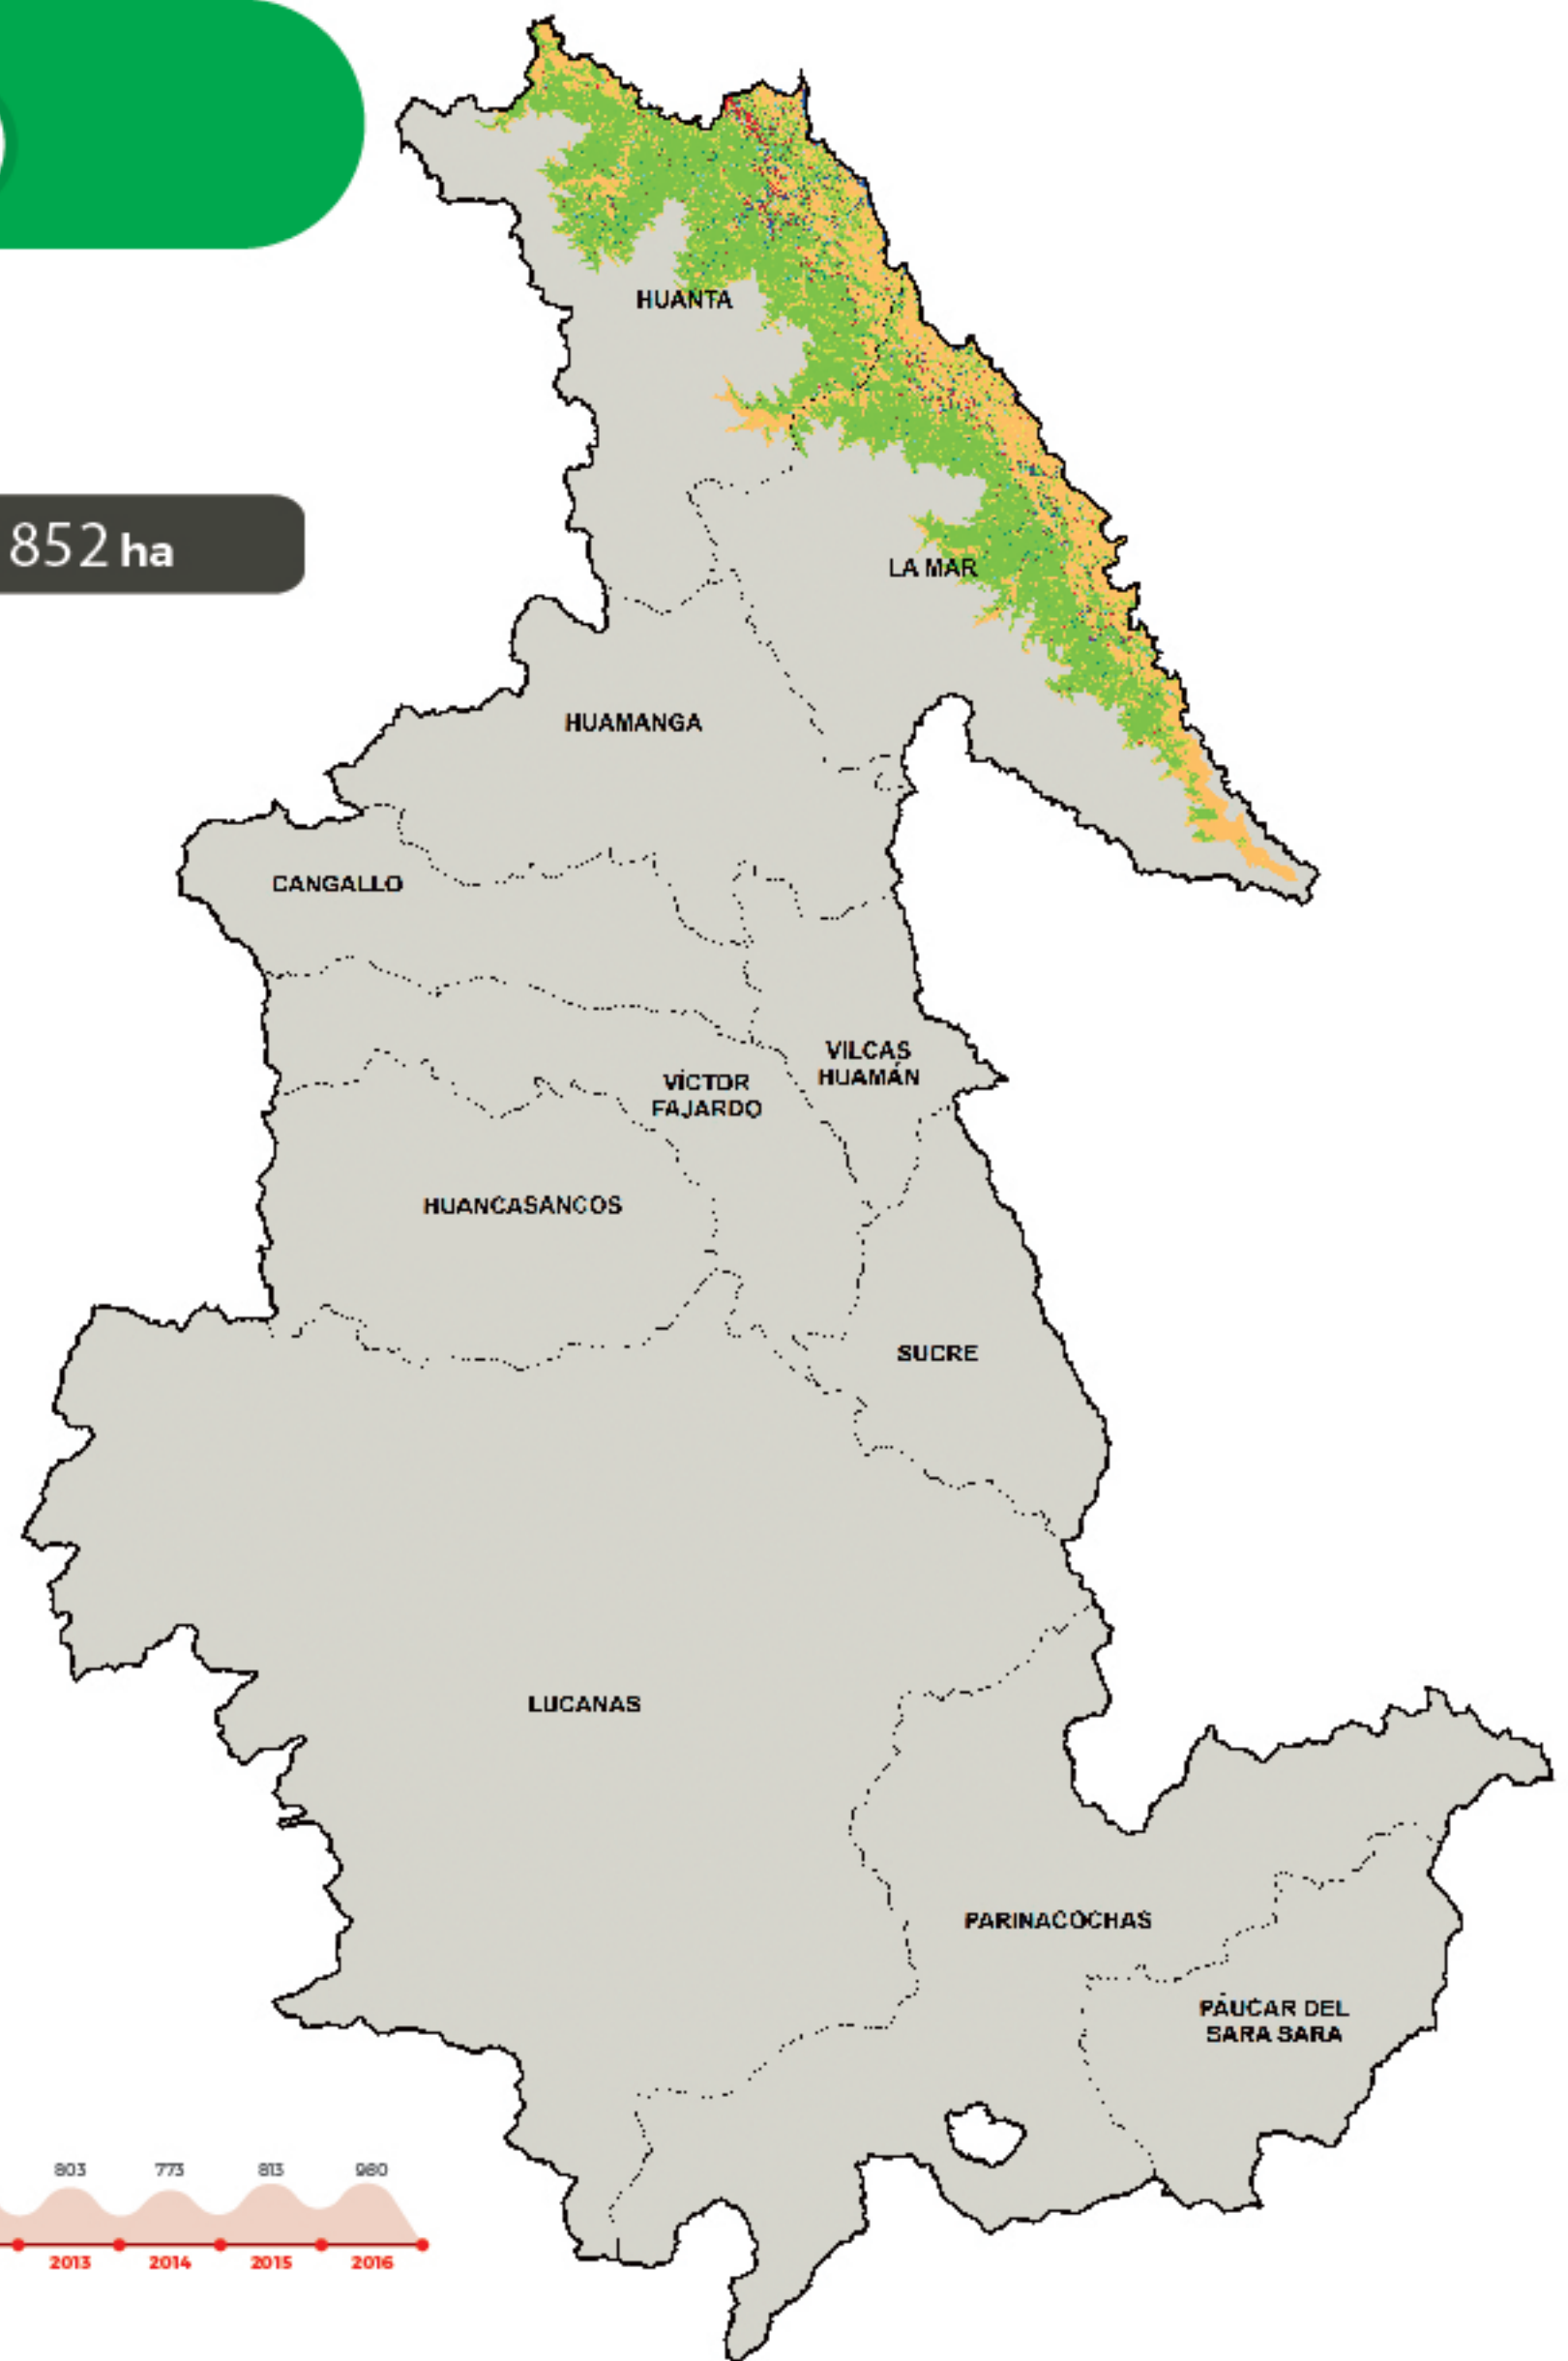

# AYACUCHO

**SUPERFICIE TOTAL DEL DEPARTAMENTO: 4 350 852 ha**

## Coberturas monitoreadas

**Bosque húmedo amazónico al 2016**

**Pérdida 2001-2016**

## Cobertura y pérdida de bosques por provincia

### Provincia

HUANTA

LA MAR