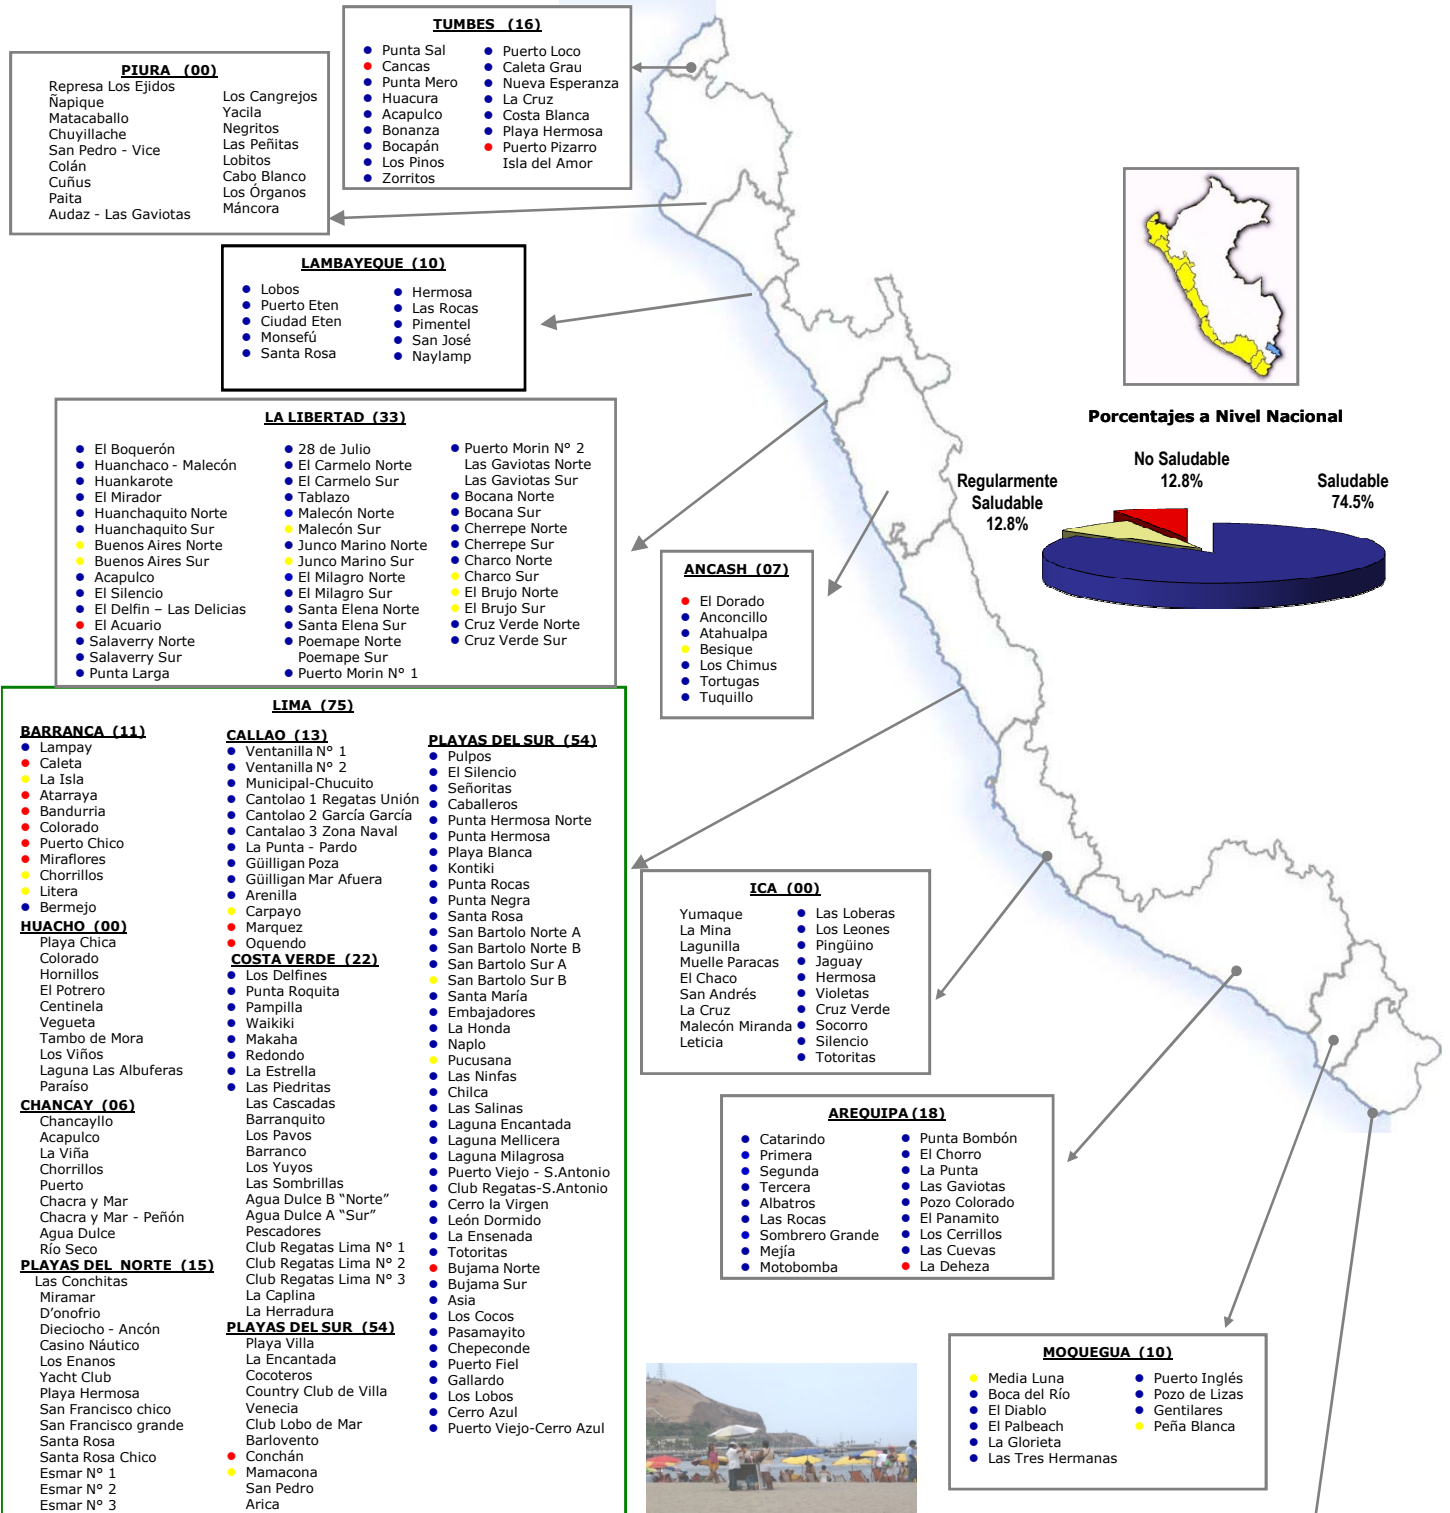

CALIDAD SANITARIA DE 202 PLAYAS DEL LITORAL PERUANO 2010

Sem 16
2010

Lima, 16 de Abril del 2010

Porcentajes a Nivel Lima

LEYENDA

- SALUDABLE
- REGULARMENTE SALUDABLE
- NO SALUDABLE