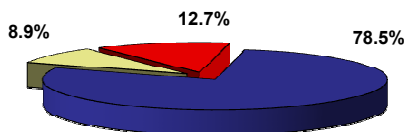

CALIDAD SANITARIA DE 202 PLAYAS DEL LITORAL PERUANO 2010

Sem 16
2010

Lima, 16 de Abril del 2010

Porcentajes a Nivel Lima

LEYENDA

- SALUDABLE
- REGULARMENTE SALUDABLE
- NO SALUDABLE