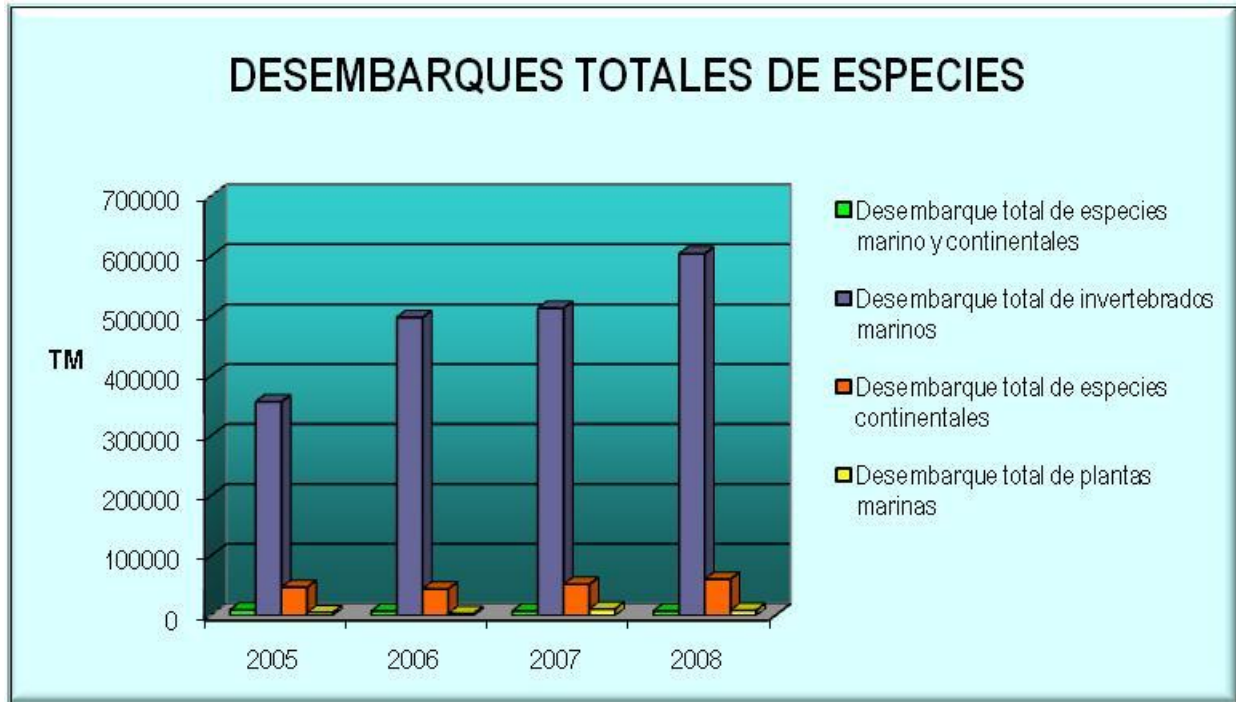

DESEMBARQUES TOTALES DE ESPECIES	UNIDADES	AÑO			
		2005	2006	2007	2008
MARINO Y CONTINENTALES	TM	9400.30	7027.70	7230.70	7423.30
INVERTEBRADOS MARINOS	TM	356591.00	497443.00	512787.00	603612.00
ESPECIES CONTINENTALES	TM	46956.00	44259.00	51981.00	60398.00
PLANTAS MARINAS	TM	5000.00	3434.00	10786.00	8489.00

Fuente: Ministerio de la Producción - OGTIE - Oficina de Estadística Acuícolas

Fuente: Ministerio de la Producción - OGTIE - Oficina de Estadística Acuícolas