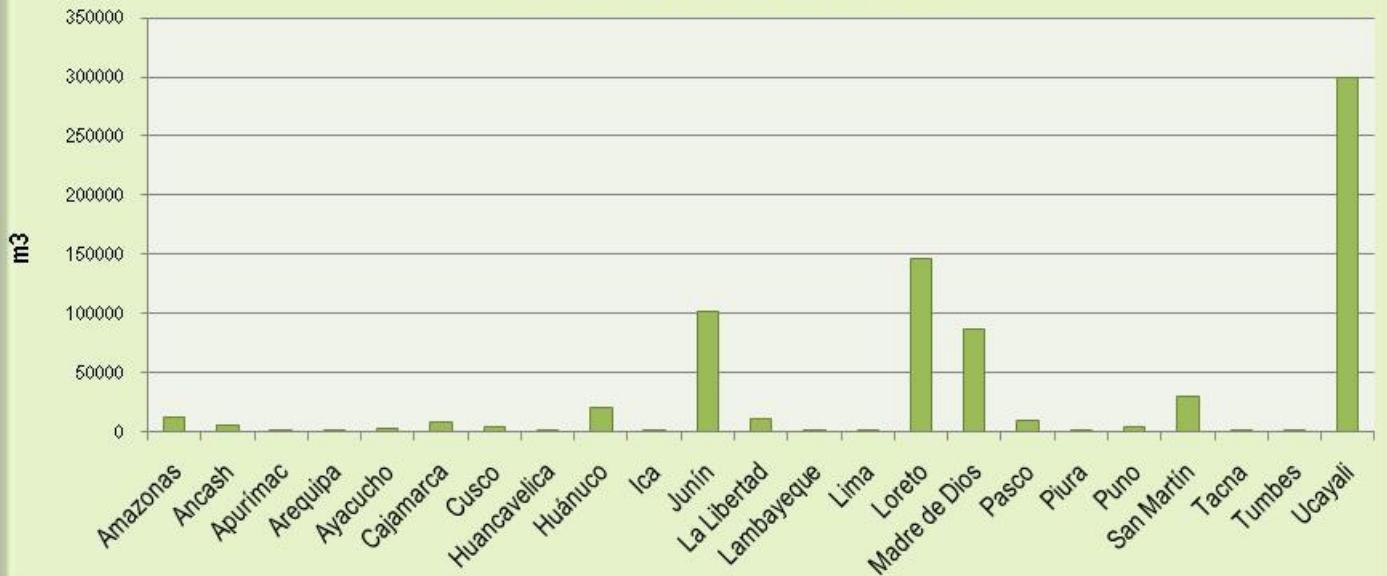

PRODUCCIÓN DE MADERA ASERRADA POR DEPARTAMENTO - 2005

FUENTE: Perú Forestal en Números - Año 2008. MINAG-DGFFS, Lima-Perú 2009.