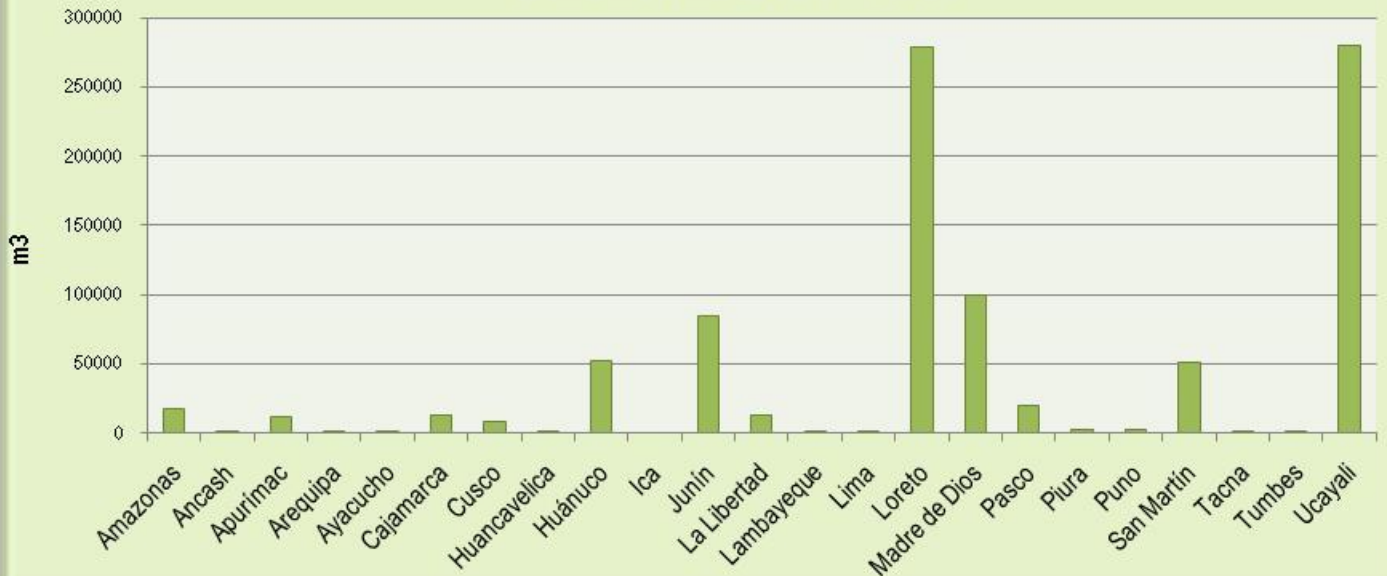

PRODUCCIÓN DE MADERA ASERRADA POR DEPARTAMENTO - 2007

FUENTE: Perú Forestal en Números - Año 2008. MINAG-DGFFS, Lima-Perú 2009.