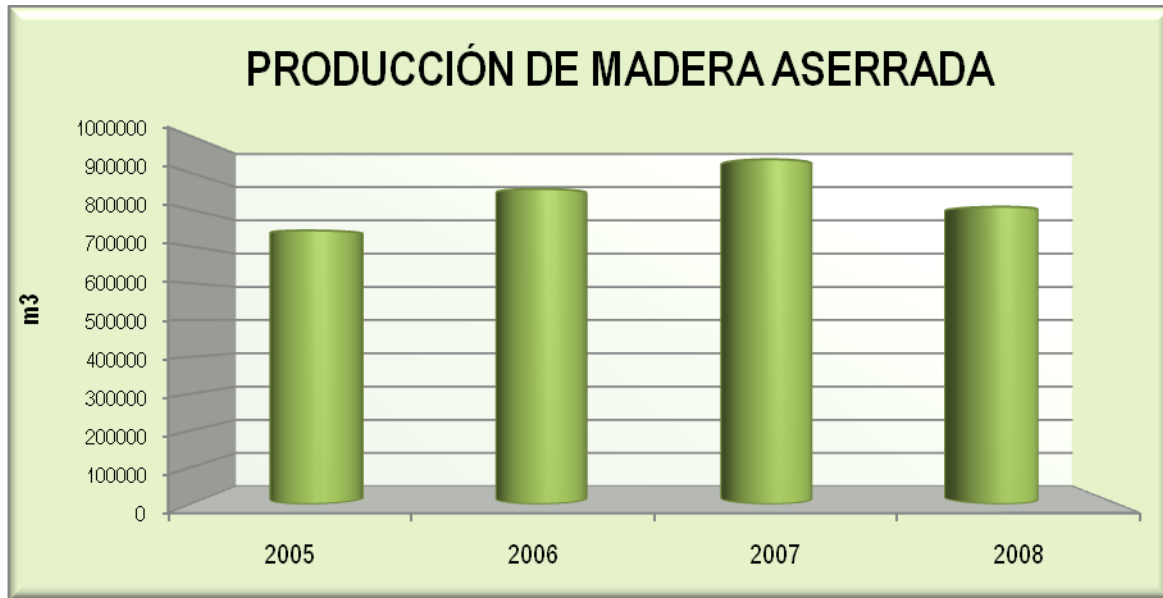

PRODUCCIÓN DE MADERA ASERRADA	UNIDADES	AÑO			
		2005	2006	2007	2008
	m3	743428.22	856338.85	936666.80	807834.00

FUENTE: Perú Forestal en Números - Año 2008. MINAG-DGFFS, Lima-Perú 2009.

FUENTE: Perú Forestal en Números - Año 2008. MINAG-DGFFS, Lima-Perú 2009.