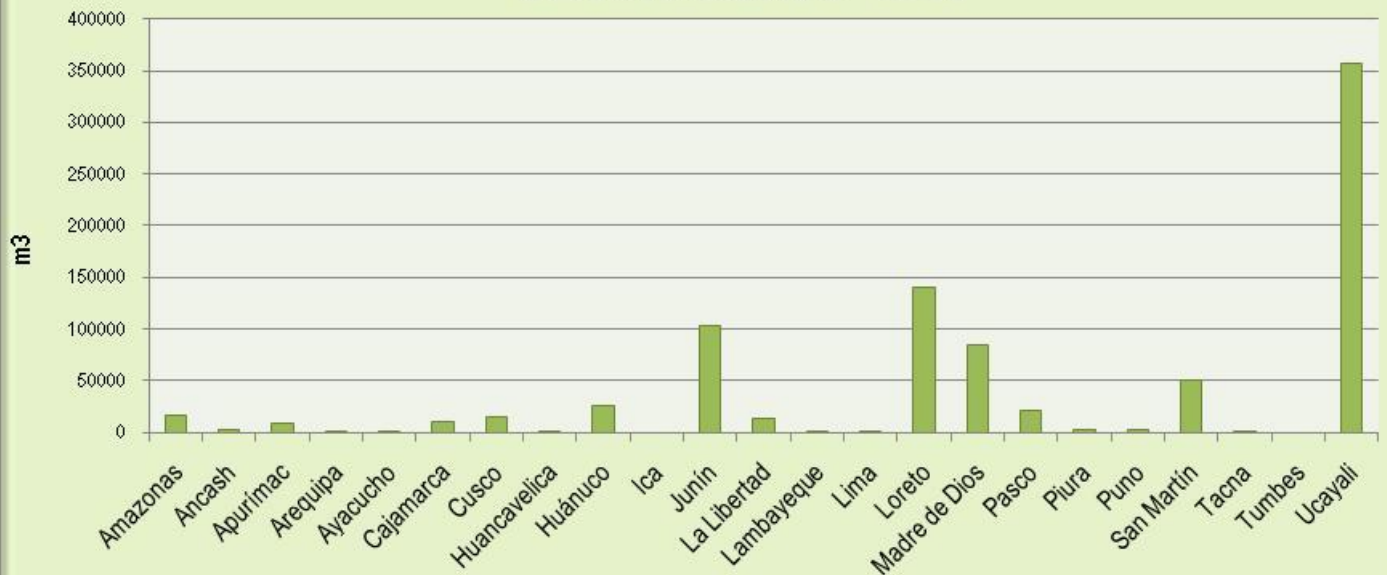

DEPARTAMENTO	UNIDADES	AÑO			
		2005	2006	2007	2008
Amazonas	m3	12548.21	16148.42	17310.93	11463.14
Ancash	m3	5145.80	2819.23	1831.82	861.74
Apurímac	m3	1809.60	8803.40	11249.25	16265.09
Arequipa	m3	8.00	4.15	189.79	20.13
Ayacucho	m3	2891.33	1344.75	242.11	405.05
Cajamarca	m3	7885.37	11109.70	12516.02	13014.08
Cusco	m3	3665.28	14408.85	8515.49	23814.16
Huancavelica	m3	96.70	182.68	64.40	106.84
Huánuco	m3	19993.77	25456.58	52174.16	19281.36
Ica	m3	1.57	0.00	0.00	0.00
Junín	m3	101295.55	103576.96	84053.36	92488.11
La Libertad	m3	10820.23	13768.15	12856.81	12244.61
Lambayeque	m3	1712.34	15.65	58.93	79.26
Lima	m3	235.18	13.36	9.16	222.82
Loreto	m3	146243.07	139784.37	278567.94	270905.57
Madre de Dios	m3	86728.53	84405.86	99665.49	128377.18
Pasco	m3	8985.83	20751.42	20024.92	7402.19
Piura	m3	343.22	3360.93	2996.58	2838.10
Puno	m3	3696.48	2018.69	2175.41	1401.57
San Martín	m3	30582.26	51086.74	50754.50	27508.23
Tacna	m3	64.72	14.65	0.49	208.63
Tumbes	m3	0.80	0.00	1333.33	1302.08
Ucayali	m3	298674.36	357264.34	280075.93	177624.06
TOTAL	m3	743428.20	856338.88	936666.82	807834.00

FUENTE: Perú Forestal en Números - Año 2008. MINAG-DGFFS, Lima-Perú 2009.

PRODUCCIÓN DE MADERA ASERRADA POR DEPARTAMENTO - 2005

FUENTE: Perú Forestal en Números - Año 2008. MINAG-DGFFS, Lima-Perú 2009.

PRODUCCIÓN DE MADERA ASERRADA POR DEPARTAMENTO - 2006