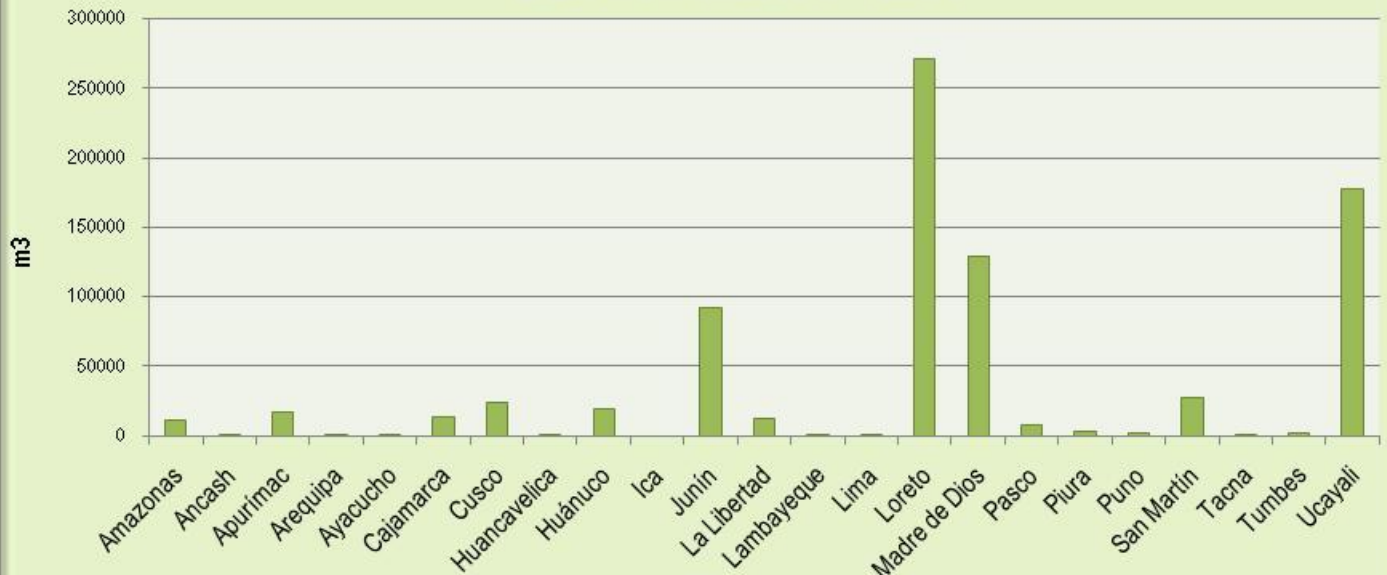

FUENTE: Perú Forestal en Números - Año 2008. MINAG-DGFFS, Lima-Perú 2009.

PRODUCCIÓN DE MADERA ASERRADA POR DEPARTAMENTO - 2007

FUENTE: Perú Forestal en Números - Año 2008. MINAG-DGFFS, Lima-Perú 2009.

PRODUCCIÓN DE MADERA ASERRADA POR DEPARTAMENTO - 2008