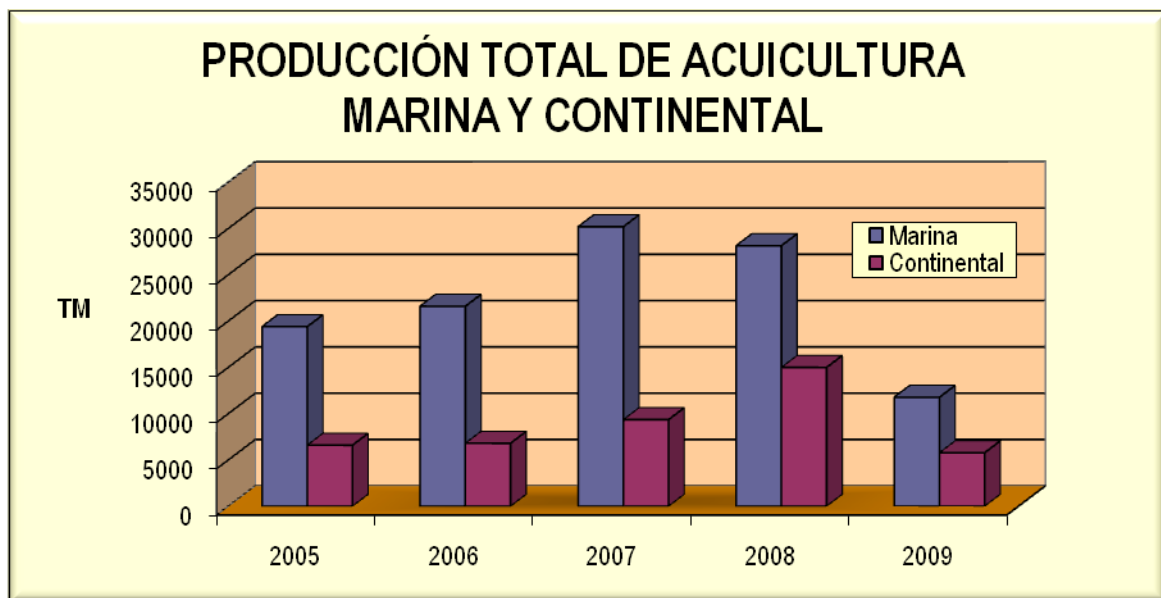

PRODUCCIÓN TOTAL DE ACUICULTURA	UNIDADES	AÑO				
		2005	2006	2007	2008	2009
Marina	TM	19392.00	21594.00	30183.00	28132.66	11762.95
Continental	TM	6586.00	6793.00	9348.00	14986.14	5771.03

Fuente: Ministerio de la Producción - OGTIE - Oficina de Estadística Acuícolas

Fuente: Ministerio de la Producción - OGTIE - Oficina de Estadística Acuícolas