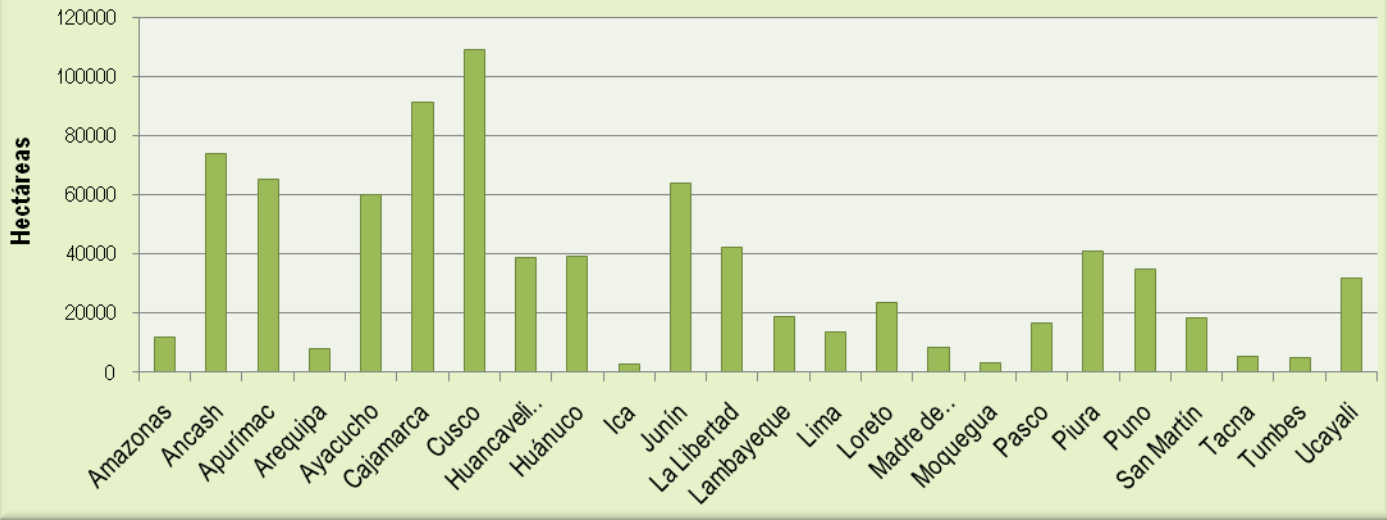

SUPERFICIE REFORESTADA ACUMULADA POR DEPARTAMENTO - 2006

FUENTE: Perú Forestal en Números - Año 2008. MINAG-DGFFS, Lima-Perú 2009.

PERÚ

Ministerio del Ambiente

SINIA

SUPERFICIE REFORESTADA ACUMULADA POR DEPARTAMENTO - 2007