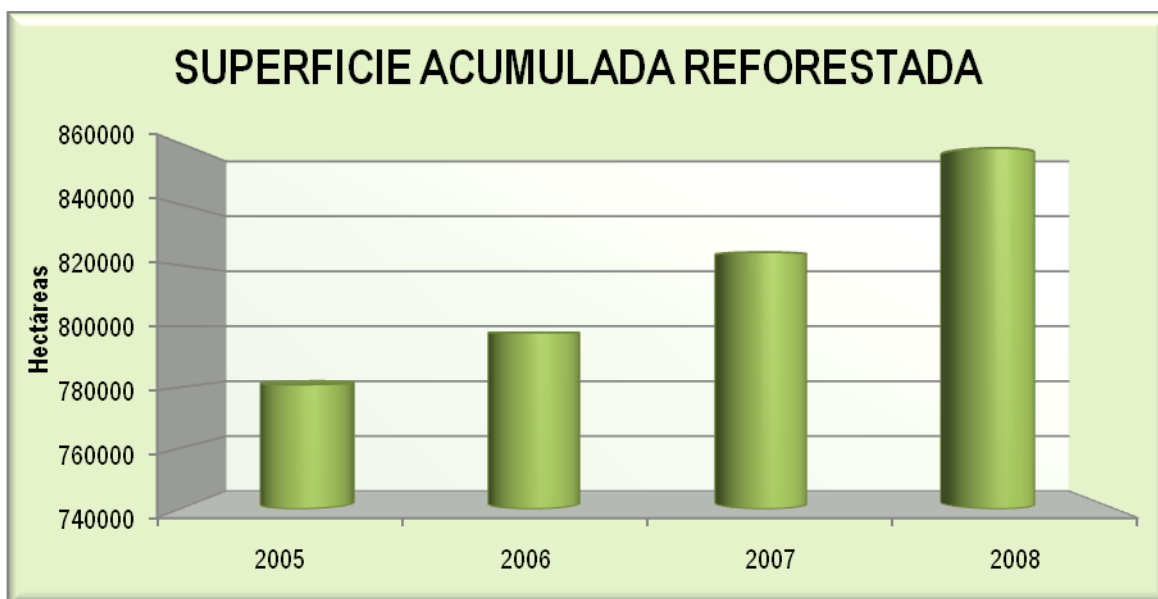

SUPERFICIE ACUMULADA REFORESTADA	UNIDADES	AÑO			
		2005	2006	2007	2008
	Hectáreas	780900.96	797866.05	824310.13	858486.23

FUENTE: Perú Forestal en Números - Año 2008. MINAG-DGFFS, Lima-Perú 2009.

FUENTE: Perú Forestal en Números - Año 2008. MINAG-DGFFS, Lima-Perú 2009.

DEPARTAMENTO	UNIDADES	AÑO			
		2005	2006	2007	2008
Amazonas	Hectáreas	9406.62	10143.62	11937.09	13833.94
Ancash	Hectáreas	68296.99	71038.99	73630.87	75268.36
Apurímac	Hectáreas	62597.86	63481.86	65161.49	68999.01
Arequipa	Hectáreas	7630.21	7825.57	8062.77	9032.26
Ayacucho	Hectáreas	55517.21	57391.81	60037.53	61663.17
Cajamarca	Hectáreas	84902.27	87463.57	90967.29	94627.18
Cusco	Hectáreas	106051.27	107139.55	109035.53	111208.04
Huancavelica	Hectáreas	36012.98	37264.98	38575.44	39737.18
Huánuco	Hectáreas	36013.31	36737.31	38927.85	41378.24
Ica	Hectáreas	2749.01	2749.01	2749.01	2749.01
Junín	Hectáreas	62493.76	63124.26	63902.77	66573.27
La Libertad	Hectáreas	37217.34	38940.39	42091.61	45048.37
Lambayeque	Hectáreas	18542.47	18705.47	18918.87	19871.72
Lima	Hectáreas	12636.22	12976.22	13321.81	14780.27
Loreto	Hectáreas	23479.87	23479.87	23479.87	23479.87
Madre de Dios	Hectáreas	8467.01	8467.01	8467.01	8467.01
Moquegua	Hectáreas	2882.08	2943.08	3033.91	3446.45
Pasco	Hectáreas	14999.75	15302.75	16336.04	17401.03
Piura	Hectáreas	39034.15	39715.15	40657.86	43224.41
Puno	Hectáreas	32979.03	33804.03	34795.63	38220.76
San Martín	Hectáreas	18177.65	18177.65	18177.65	18178.15
Tacna	Hectáreas	4944.40	5124.40	5172.73	5428.97
Tumbes	Hectáreas	3979.51	3979.51	4979.51	4979.72
Ucayali	Hectáreas	31889.99	31889.99	31889.99	31889.84
TOTAL	Hectáreas	780900.96	797866.05	824310.13	859486.23