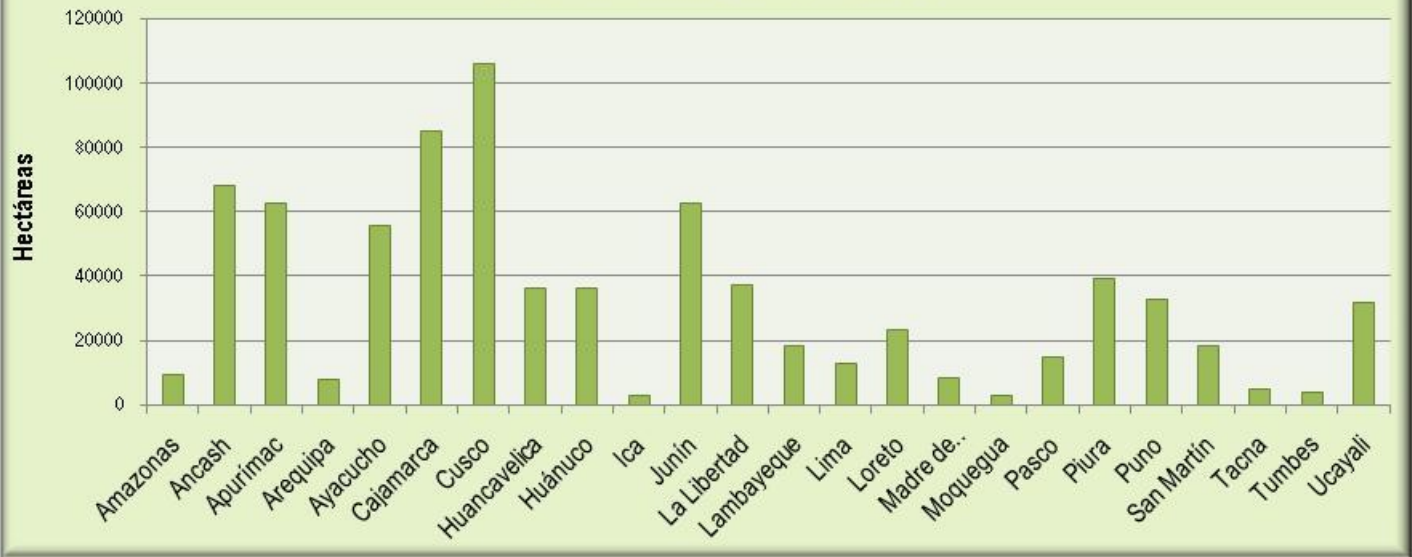

SUPERFICIE REFORESTADA ACUMULADA POR DEPARTAMENTO - 2005

FUENTE: Perú Forestal en Números - Año 2008. MINAG-DGFFS, Lima-Perú 2009.