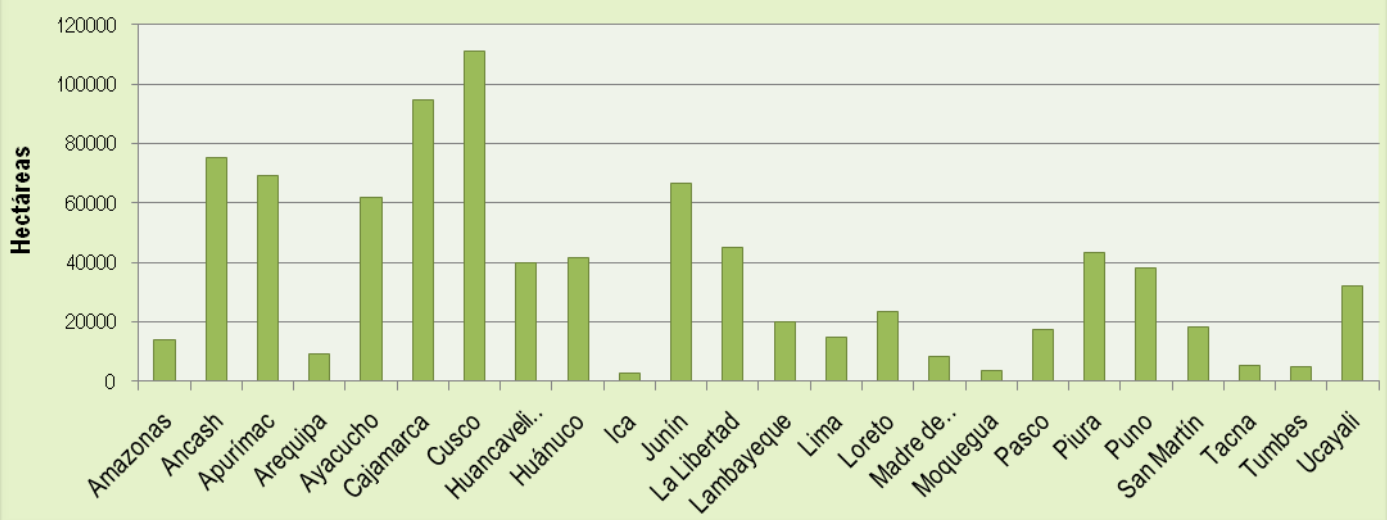

SUPERFICIE REFORESTADA ACUMULADA POR DEPARTAMENTO - 2008

FUENTE: Perú Forestal en Números - Año 2008. MINAG-DGFFS, Lima-Perú 2009.