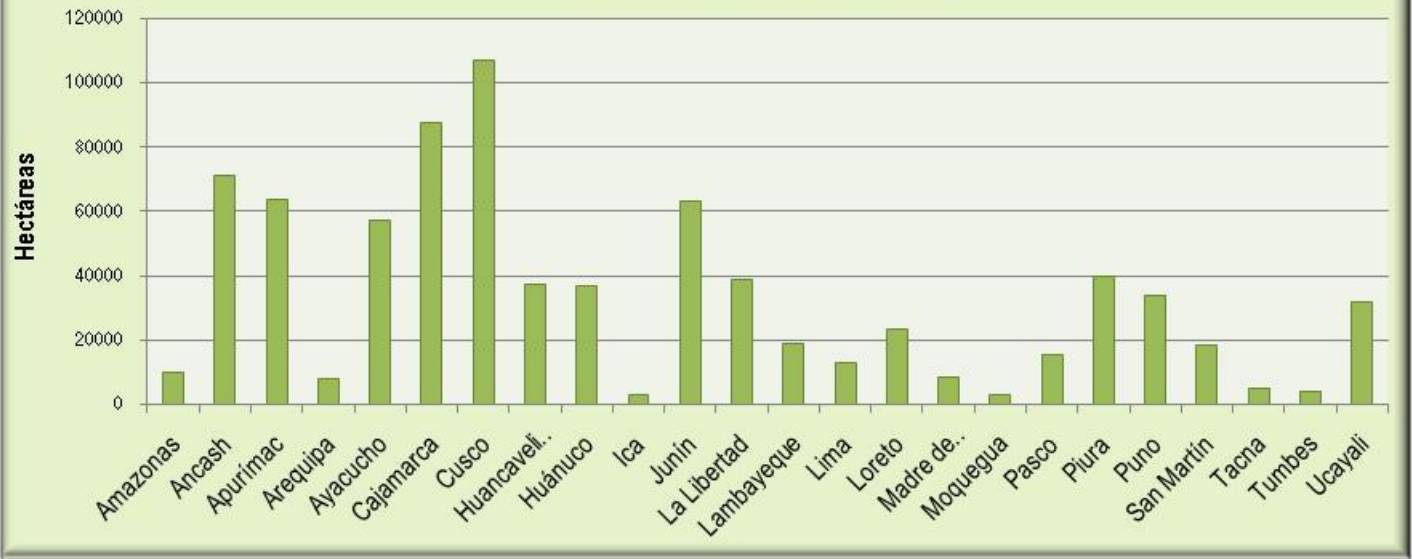

SUPERFICIE REFORESTADA ACUMULADA POR DEPARTAMENTO - 2006

FUENTE: Perú Forestal en Números - Año 2008. MINAG-DGFFS, Lima-Perú 2009.