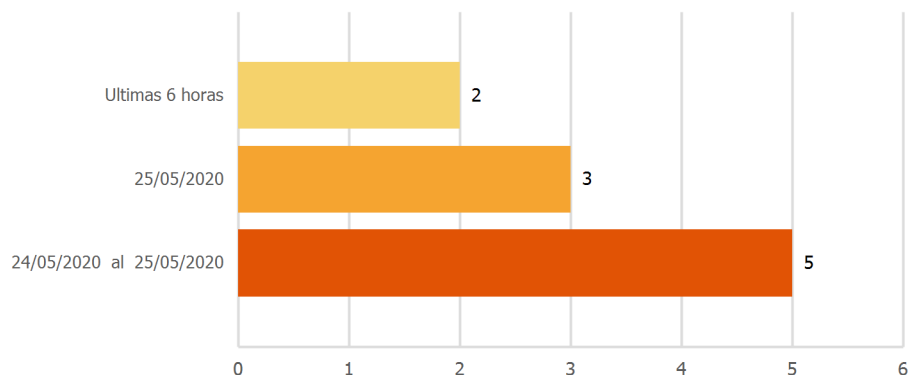

PERÚ

Ministerio de Agricultura y Riego

SERFOR
Servicio Nacional Forestal y de Fauna Silvestre

UNIDAD DE MONITOREO SATELITAL

Reporte Diario de Focos de Calor Departamento : PUNO

FOCOS DE CALOR Total : 5

MAPA DE DENSIDAD DE FOCOS DE CALOR POR PROVINCIA Total : 5

FOCOS DE CALOR POR AREA CATEGORIZADA

*Nota: Las estadísticas en áreas categorizadas pueden presentar traslape