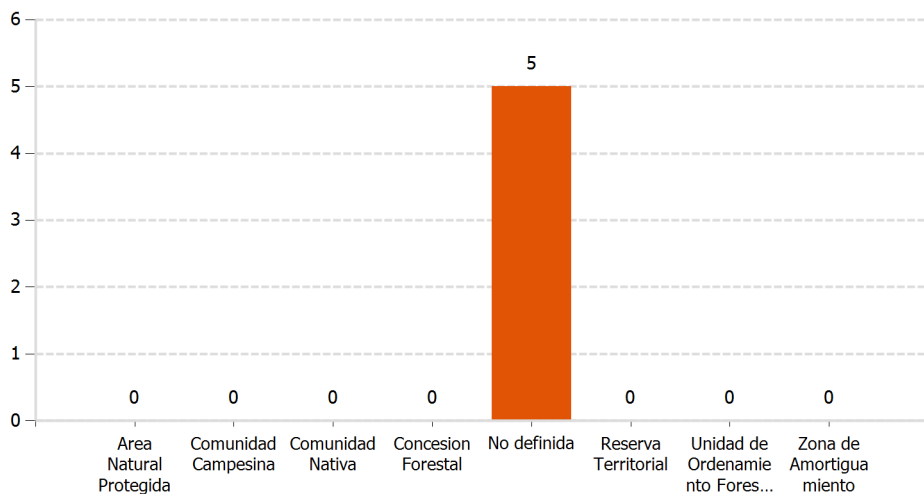

PERÚ

Ministerio de Agricultura y Riego

SERFOR
Servicio Nacional Forestal y de Fauna Silvestre

UNIDAD DE MONITOREO SATELITAL

Reporte Diario de Focos de Calor Departamento : PUNO

FOCOS DE CALOR Total : 5

MAPA DE DENSIDAD DE FOCOS DE CALOR POR PROVINCIA Total : 5

FOCOS DE CALOR POR AREA CATEGORIZADA

*Nota: Las estadísticas en áreas categorizadas pueden presentar traslape