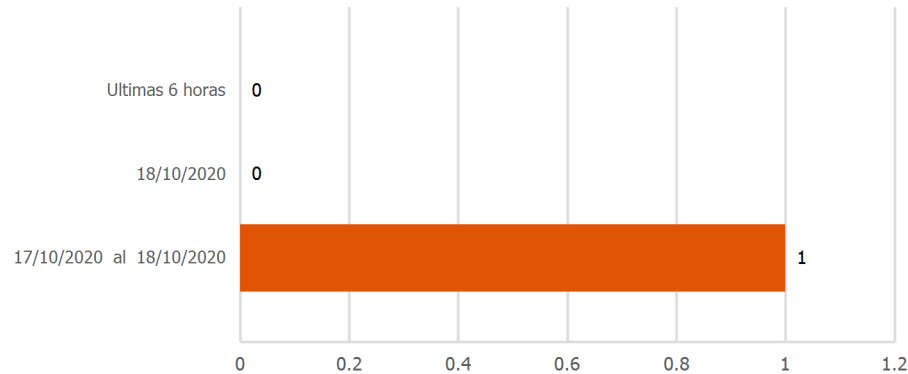

PERÚ

Ministerio de Agricultura y Riego

SERFOR
Servicio Nacional Forestal y de Fauna Silvestre

UNIDAD DE MONITOREO SATELITAL

Reporte Diario de Focos de Calor Departamento : PUNO

FOCOS DE CALOR
Total : 1

MAPA DE DENSIDAD DE FOCOS DE CALOR POR PROVINCIA
Total : 1

FOCOS DE CALOR POR AREA CATEGORIZADA

*Nota: Las estadísticas en áreas categorizadas pueden presentar traslape