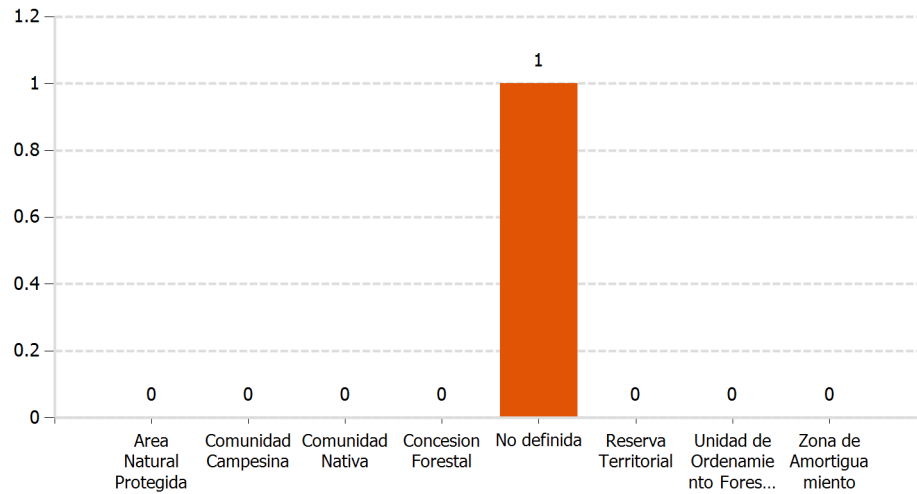

PERÚ

Ministerio de Agricultura y Riego

SERFOR
Servicio Nacional Forestal y de Fauna Silvestre

UNIDAD DE MONITOREO SATELITAL

Reporte Diario de Focos de Calor Departamento : PUNO

FOCOS DE CALOR
Total : 1

MAPA DE DENSIDAD DE FOCOS DE CALOR POR PROVINCIA
Total : 1

FOCOS DE CALOR POR AREA CATEGORIZADA

*Nota: Las estadísticas en áreas categorizadas pueden presentar traslape