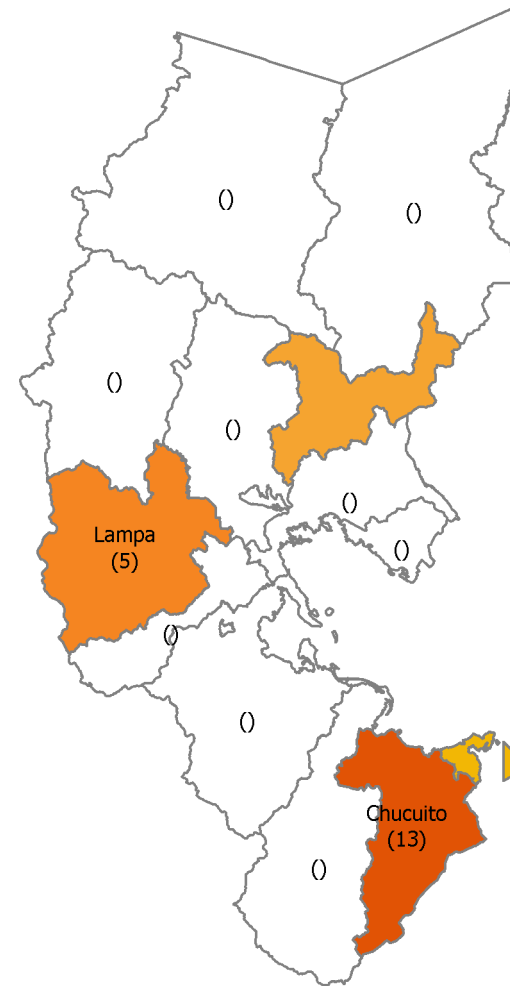

Reporte Diario de Focos de Calor Departamento : PUNO

FOCOS DE CALOR Total : 20

MAPA DE DENSIDAD DE FOCOS DE CALOR POR PROVINCIA Total : 20

FOCOS DE CALOR POR AREA CATEGORIZADA

*Nota: Las estadísticas en áreas categorizadas pueden presentar traslape