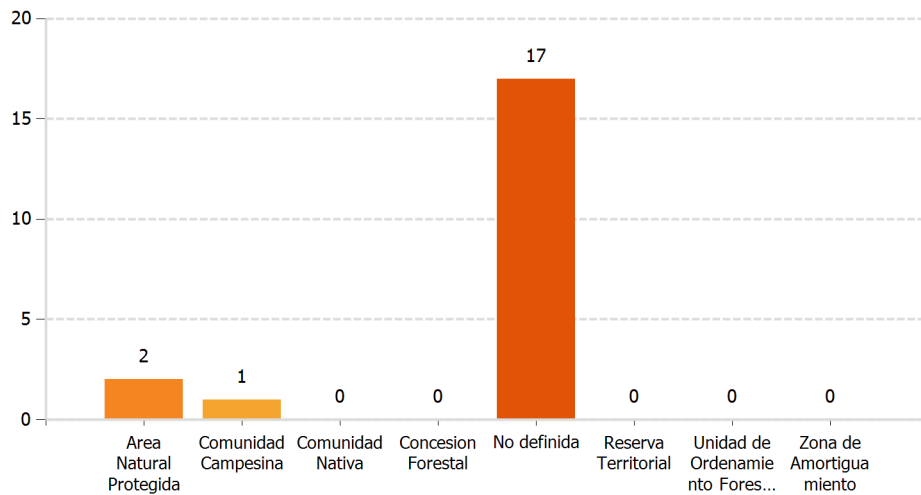

Reporte Diario de Focos de Calor Departamento : PUNO

FOCOS DE CALOR Total : 20

MAPA DE DENSIDAD DE FOCOS DE CALOR POR PROVINCIA Total : 20

FOCOS DE CALOR POR AREA CATEGORIZADA

*Nota: Las estadísticas en áreas categorizadas pueden presentar traslape