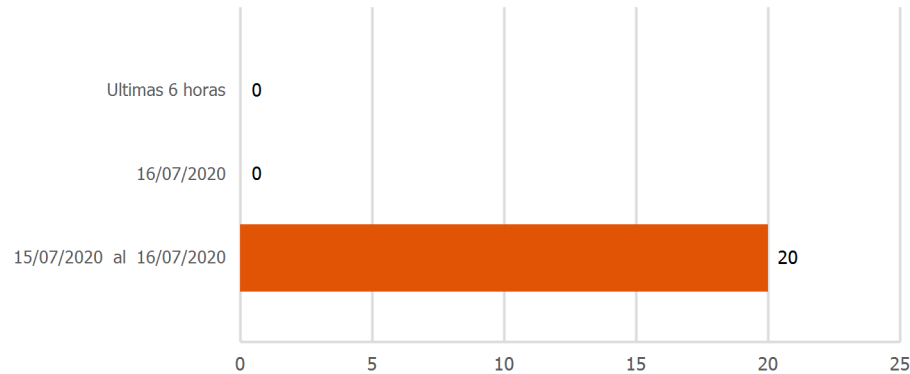

Reporte Diario de Focos de Calor Departamento : PUNO

FOCOS DE CALOR Total : 20

MAPA DE DENSIDAD DE FOCOS DE CALOR POR PROVINCIA Total : 20

FOCOS DE CALOR POR AREA CATEGORIZADA

*Nota: Las estadísticas en áreas categorizadas pueden presentar traslape