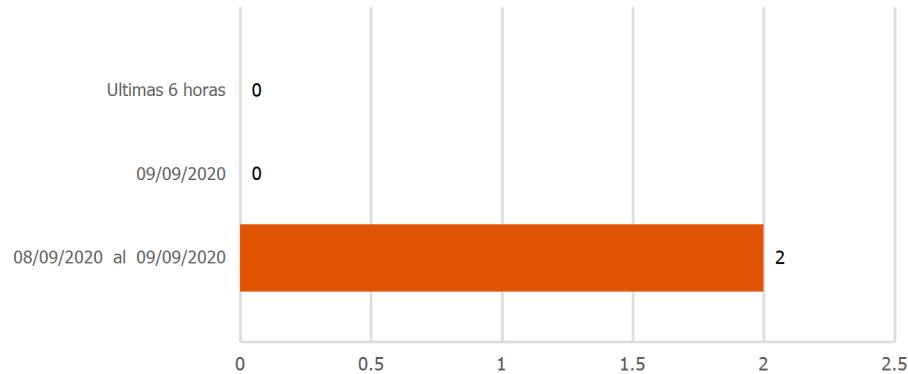

PERÚ

Ministerio de Agricultura y Riego

SERFOR
Servicio Nacional Forestal y de Fauna Silvestre

UNIDAD DE MONITOREO SATELITAL

Reporte Diario de Focos de Calor Departamento : PUNO

FOCOS DE CALOR Total : 2

MAPA DE DENSIDAD DE FOCOS DE CALOR POR PROVINCIA Total : 2

FOCOS DE CALOR POR AREA CATEGORIZADA

*Nota: Las estadísticas en áreas categorizadas pueden presentar traslape