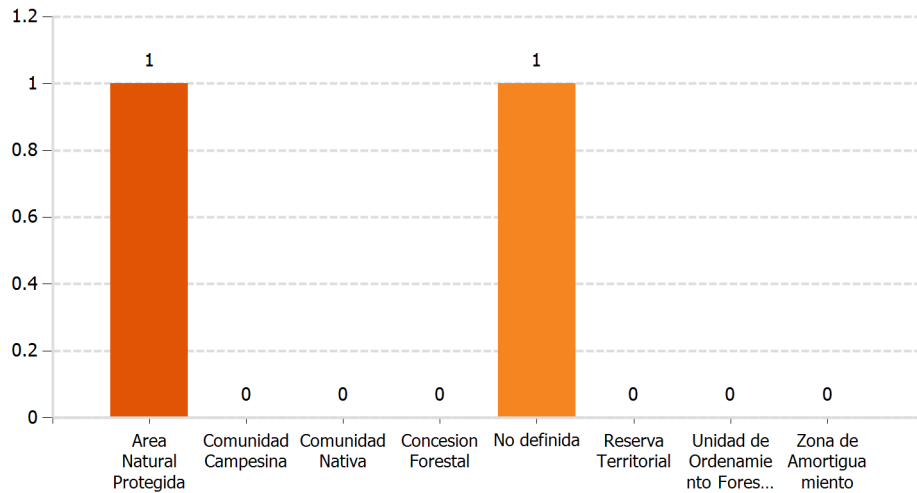

PERÚ

Ministerio de Agricultura y Riego

SERFOR
Servicio Nacional Forestal y de Fauna Silvestre

UNIDAD DE MONITOREO SATELITAL

Reporte Diario de Focos de Calor Departamento : PUNO

FOCOS DE CALOR Total : 2

MAPA DE DENSIDAD DE FOCOS DE CALOR POR PROVINCIA Total : 2

FOCOS DE CALOR POR AREA CATEGORIZADA

*Nota: Las estadísticas en áreas categorizadas pueden presentar traslape