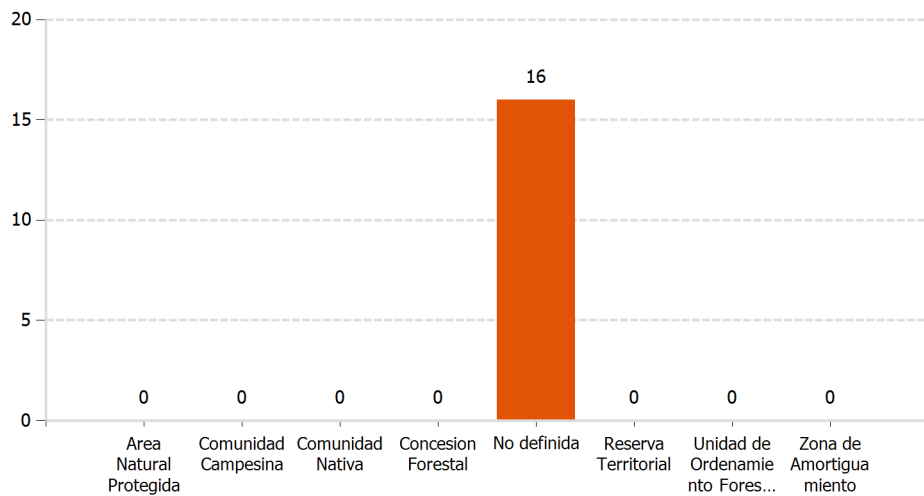

PERÚ

Ministerio de Agricultura y Riego

SERFOR
Servicio Nacional Forestal y de Fauna Silvestre

UNIDAD DE MONITOREO SATELITAL

Reporte Diario de Focos de Calor Departamento : PUNO

FOCOS DE CALOR Total : 16

MAPA DE DENSIDAD DE FOCOS DE CALOR POR PROVINCIA Total : 16

FOCOS DE CALOR POR AREA CATEGORIZADA

*Nota: Las estadísticas en áreas categorizadas pueden presentar traslape