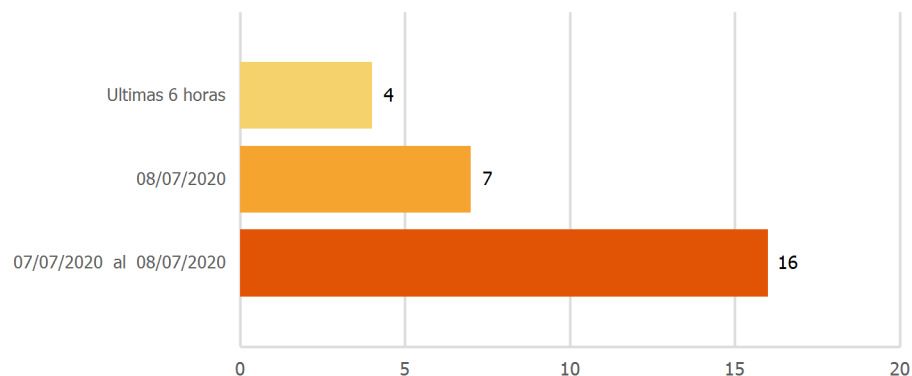

PERÚ

Ministerio de Agricultura y Riego

SERFOR
Servicio Nacional Forestal y de Fauna Silvestre

UNIDAD DE MONITOREO SATELITAL

Reporte Diario de Focos de Calor Departamento : PUNO

FOCOS DE CALOR Total : 16

MAPA DE DENSIDAD DE FOCOS DE CALOR POR PROVINCIA Total : 16

FOCOS DE CALOR POR AREA CATEGORIZADA

*Nota: Las estadísticas en áreas categorizadas pueden presentar traslape