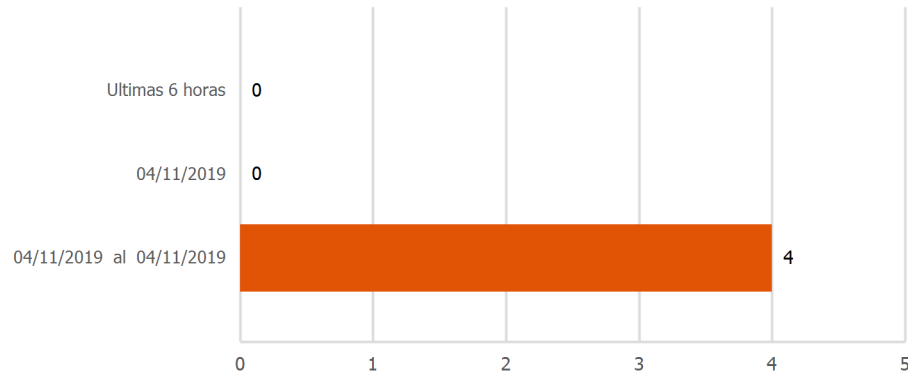

PERÚ

Ministerio de Agricultura y Riego

SERFOR
Servicio Nacional Forestal y de Fauna Silvestre

UNIDAD DE MONITOREO SATELITAL

Reporte Diario de Focos de Calor Departamento : PUNO

FOCOS DE CALOR Total : 4

MAPA DE DENSIDAD DE FOCOS DE CALOR POR PROVINCIA Total : 4