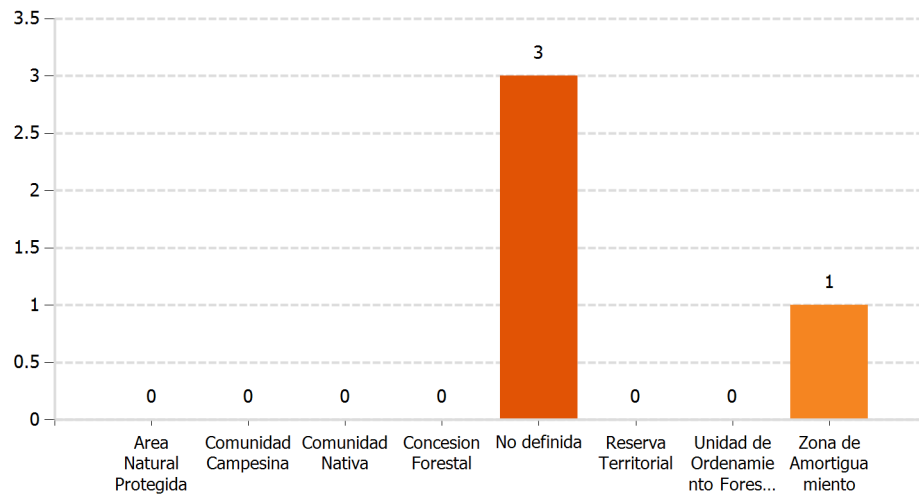

PERÚ

Ministerio de Agricultura y Riego

SERFOR
Servicio Nacional Forestal y de Fauna Silvestre

UNIDAD DE MONITOREO SATELITAL

Reporte Diario de Focos de Calor Departamento : PUNO

FOCOS DE CALOR Total : 4

MAPA DE DENSIDAD DE FOCOS DE CALOR POR PROVINCIA Total : 4

FOCOS DE CALOR POR AREA CATEGORIZADA

*Nota: Las estadísticas en áreas categorizadas pueden presentar traslape