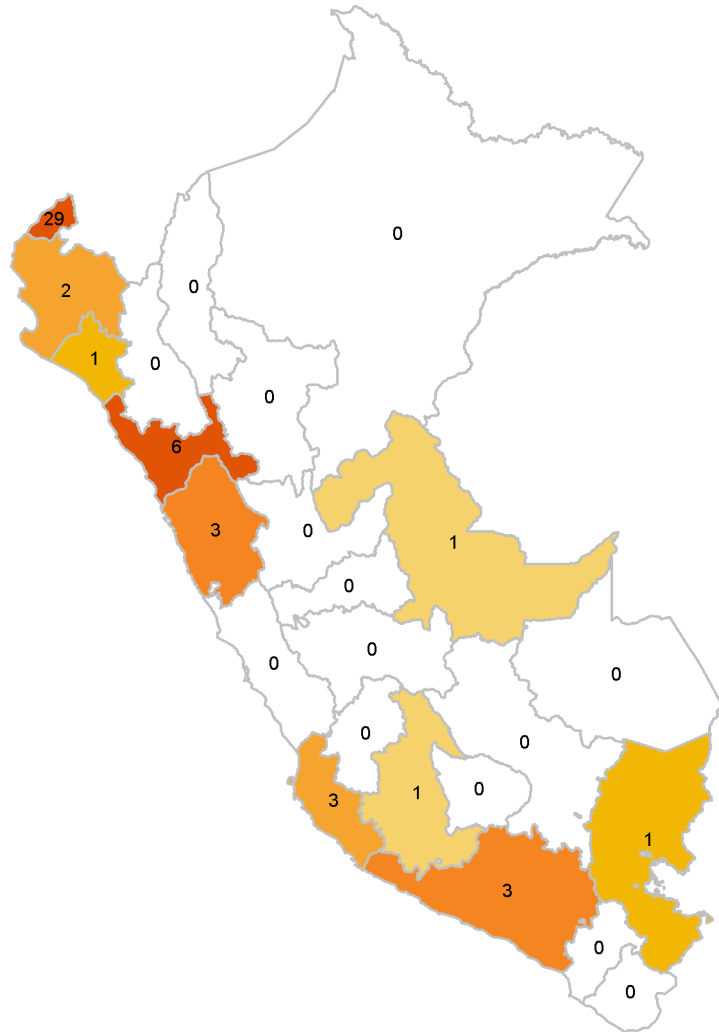

PERÚ

Ministerio de Agricultura y Riego

SERFOR
Servicio Nacional Forestal y de Fauna Silvestre

UNIDAD DE MONITOREO SATELITAL

RESUMEN FOCOS DE CALOR Desde el 24/11/2019 al 25/11/2019

MAPA DE FOCOS DE CALOR A NIVEL NACIONAL

DISTRIBUCIÓN DEPARTAMENTAL DE FOCOS DE CALOR

TOTAL DE FOCOS DE CALOR : 50