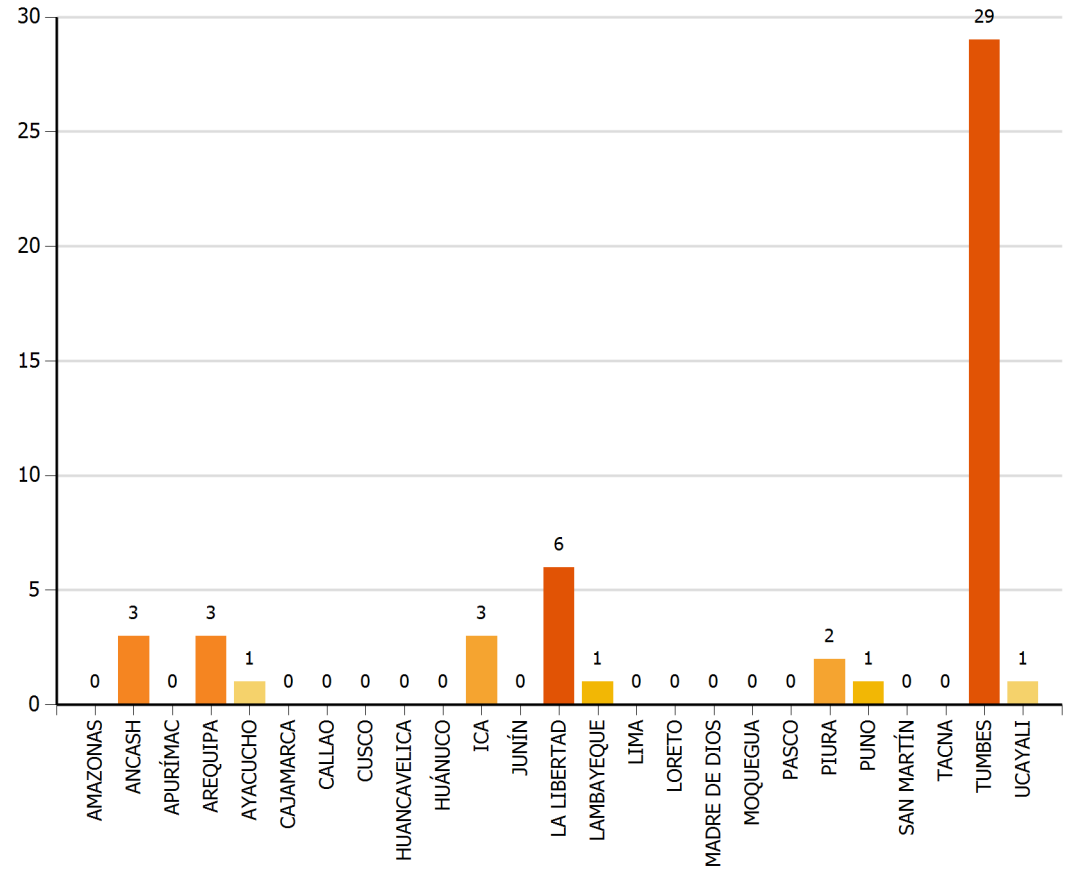

PERÚ

Ministerio de Agricultura y Riego

SERFOR
Servicio Nacional Forestal y de Fauna Silvestre

UNIDAD DE MONITOREO SATELITAL

RESUMEN FOCOS DE CALOR Desde el 24/11/2019 al 25/11/2019

MAPA DE FOCOS DE CALOR A NIVEL NACIONAL

DISTRIBUCIÓN DEPARTAMENTAL DE FOCOS DE CALOR

TOTAL DE FOCOS DE CALOR : 50