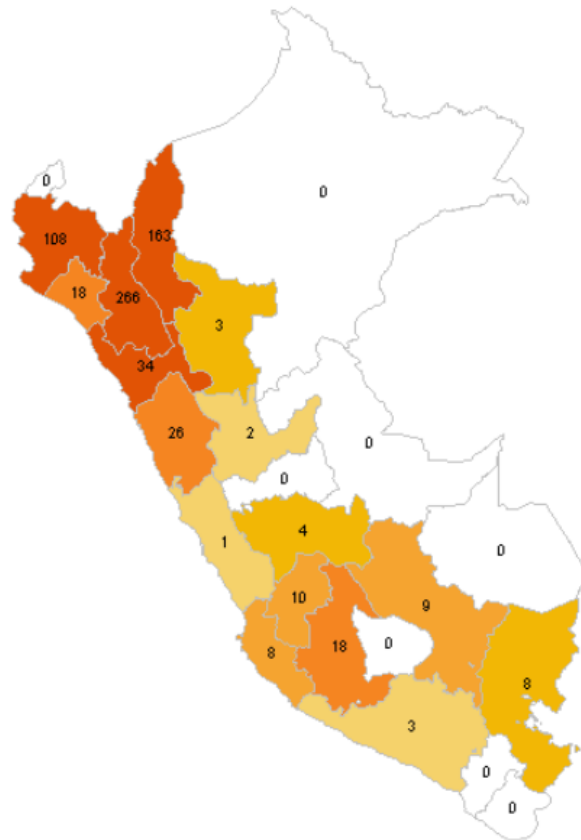

PERÚ

Ministerio de Agricultura y Riego

SERFOR
Servicio Nacional de Forestal y de Fauna Silvestre

UNIDAD DE MONITOREO SATELITAL

RESUMEN FOCOS DE CALOR Desde el 31/10/2020 al 01/11/2020

MAPA DE FOCOS DE CALOR A NIVEL NACIONAL

DISTRIBUCIÓN DEPARTAMENTAL DE FOCOS DE CALOR

TOTAL DE FOCOS DE CALOR : 681