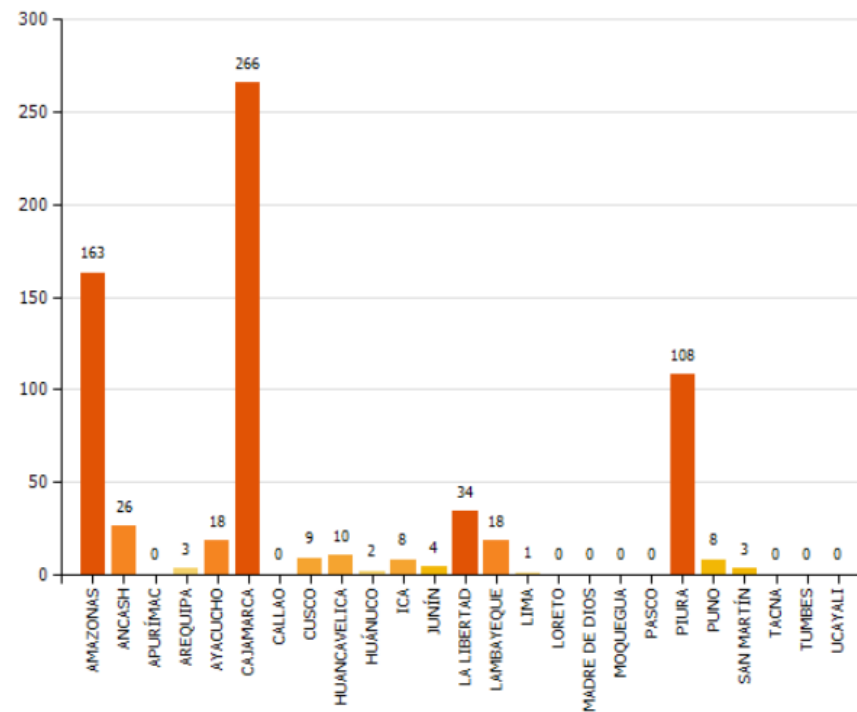

PERÚ

Ministerio de Agricultura y Riego

SERFOR
Servicio Nacional de Forestal y de Fauna Silvestre

UNIDAD DE MONITOREO SATELITAL

RESUMEN FOCOS DE CALOR Desde el 31/10/2020 al 01/11/2020

MAPA DE FOCOS DE CALOR A NIVEL NACIONAL

DISTRIBUCIÓN DEPARTAMENTAL DE FOCOS DE CALOR

TOTAL DE FOCOS DE CALOR : 681