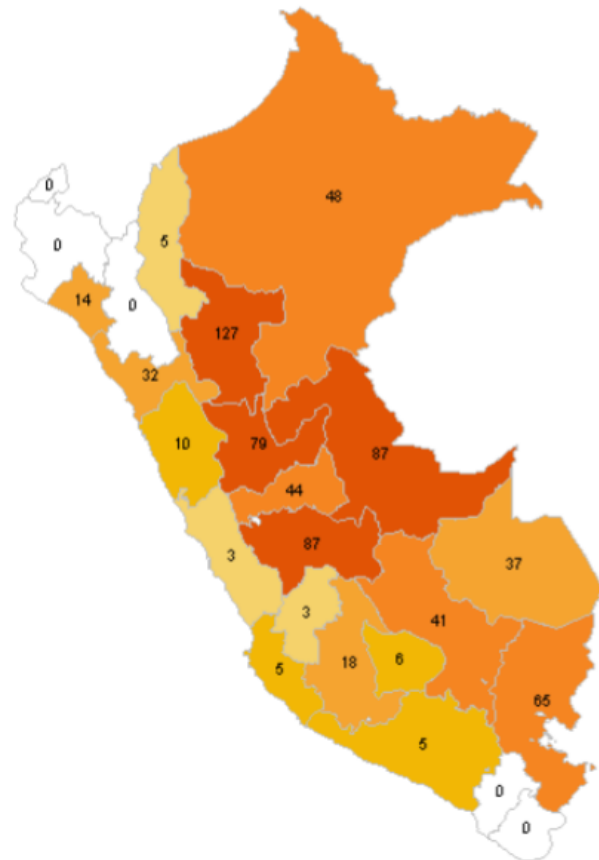

PERÚ

Ministerio de Agricultura y Riego

SERFOR  
Servicio Nacional de Forestal y de Fauna Silvestre

UNIDAD DE MONITOREO SATELITAL

## RESUMEN FOCOS DE CALOR Desde el 29/05/2020 al 31/05/2020

MAPA DE FOCOS DE CALOR A NIVEL NACIONAL

DISTRIBUCIÓN DEPARTAMENTAL DE FOCOS DE CALOR

TOTAL DE FOCOS DE CALOR : 716