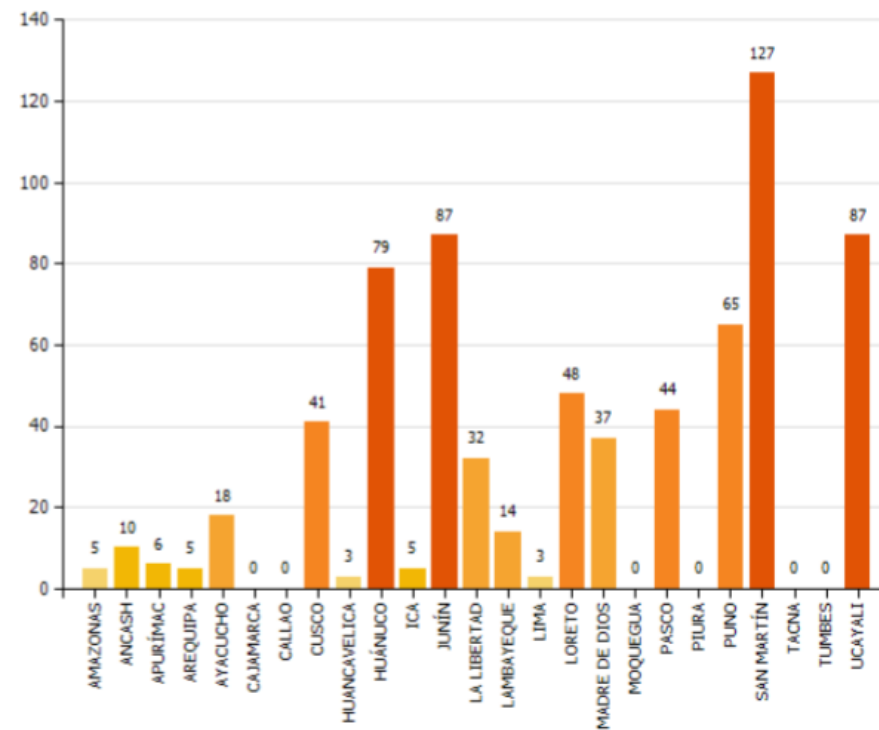

PERÚ

Ministerio de Agricultura y Riego

SERFOR  
Servicio Nacional de Forestal y de Fauna Silvestre

UNIDAD DE MONITOREO SATELITAL

## RESUMEN FOCOS DE CALOR Desde el 29/05/2020 al 31/05/2020

MAPA DE FOCOS DE CALOR A NIVEL NACIONAL

DISTRIBUCIÓN DEPARTAMENTAL DE FOCOS DE CALOR

TOTAL DE FOCOS DE CALOR : 716