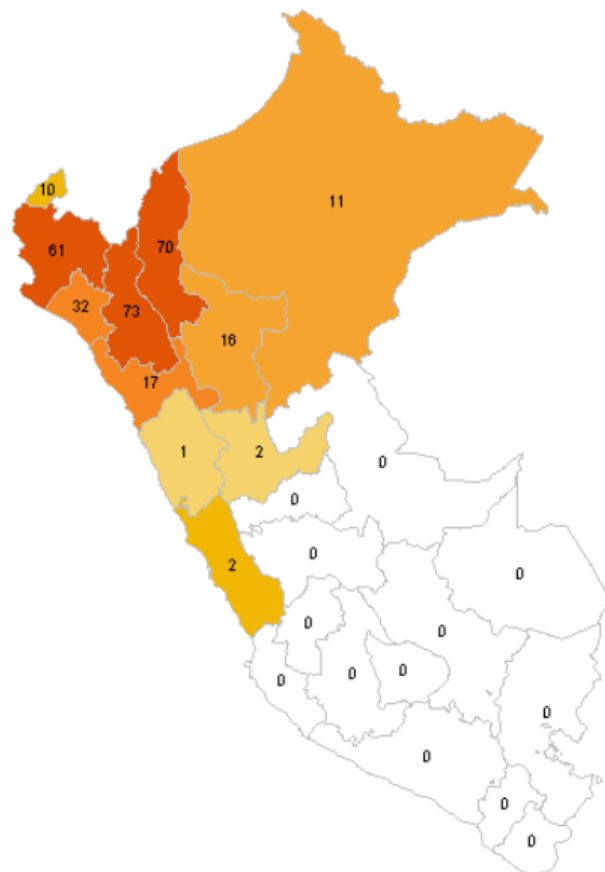

PERÚ

Ministerio de Desarrollo Agrario y Riego

SERFOR  
Servicio Nacional de Forestal y de Fauna Silvestre

UNIDAD DE MONITOREO SATELITAL

## RESUMEN FOCOS DE CALOR Desde el 29/12/2020 al 30/12/2020

MAPA DE FOCOS DE CALOR A NIVEL NACIONAL

DISTRIBUCIÓN DEPARTAMENTAL DE FOCOS DE CALOR

TOTAL DE FOCOS DE CALOR : 295