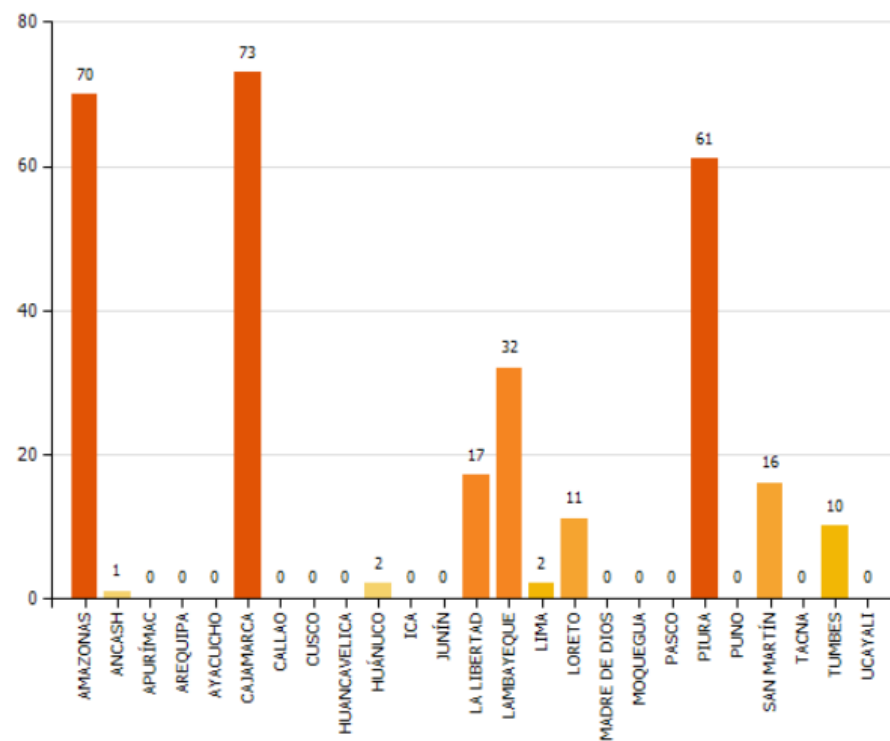

PERÚ

Ministerio de Desarrollo Agrario y Riego

SERFOR  
Servicio Nacional de Forestal y de Fauna Silvestre

UNIDAD DE MONITOREO SATELITAL

## RESUMEN FOCOS DE CALOR Desde el 29/12/2020 al 30/12/2020

MAPA DE FOCOS DE CALOR A NIVEL NACIONAL

DISTRIBUCIÓN DEPARTAMENTAL DE FOCOS DE CALOR

TOTAL DE FOCOS DE CALOR : 295