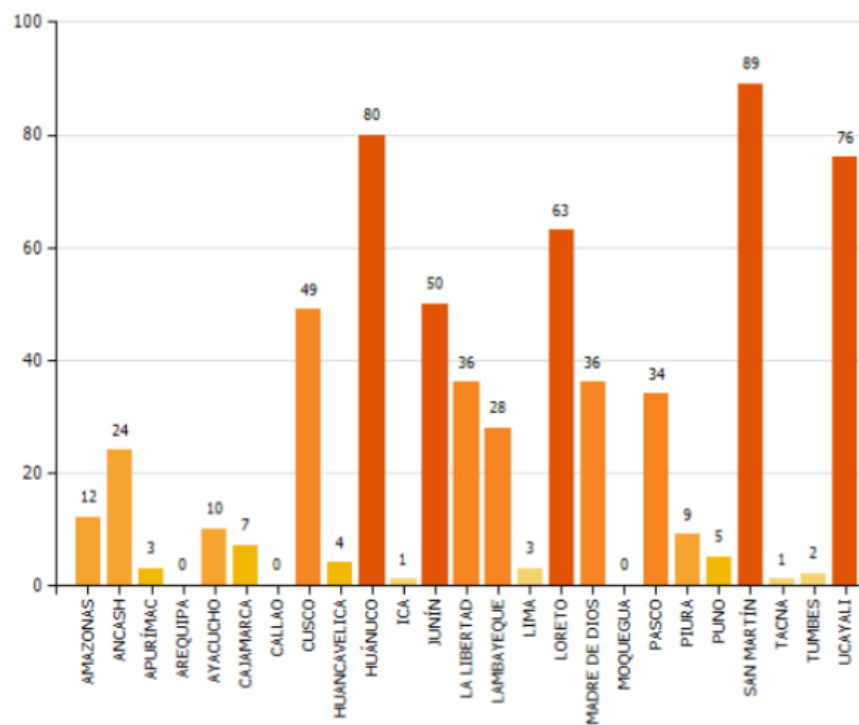

PERÚ

Ministerio de Agricultura y Riego

SERFOR  
Servicio Nacional de Forestal y de Fauna Silvestre

UNIDAD DE MONITOREO SATELITAL

## RESUMEN FOCOS DE CALOR Desde el 26/05/2020 al 28/05/2020

MAPA DE FOCOS DE CALOR A NIVEL NACIONAL

DISTRIBUCIÓN DEPARTAMENTAL DE FOCOS DE CALOR

TOTAL DE FOCOS DE CALOR : 622