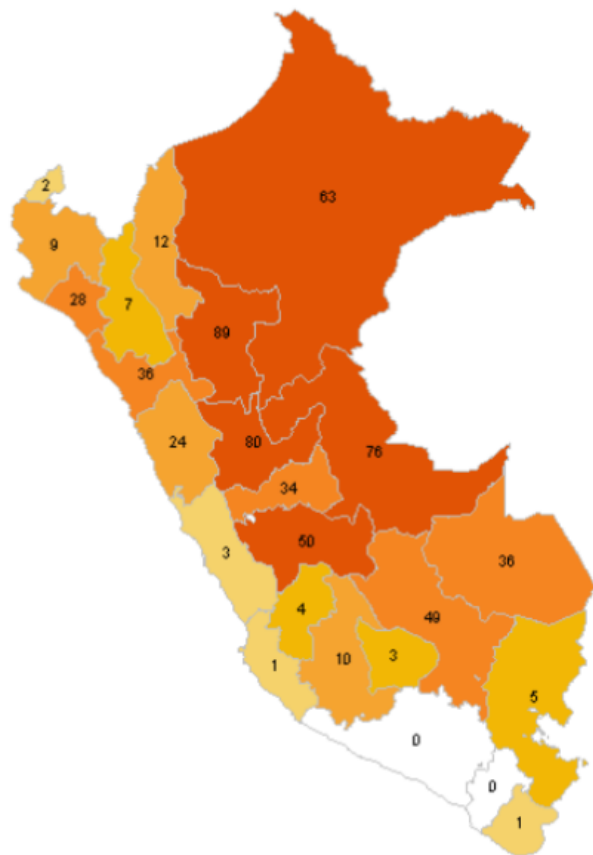

PERÚ

Ministerio de Agricultura y Riego

SERFOR  
Servicio Nacional de Forestal y de Fauna Silvestre

UNIDAD DE MONITOREO SATELITAL

## RESUMEN FOCOS DE CALOR Desde el 26/05/2020 al 28/05/2020

MAPA DE FOCOS DE CALOR A NIVEL NACIONAL

DISTRIBUCIÓN DEPARTAMENTAL DE FOCOS DE CALOR

TOTAL DE FOCOS DE CALOR : 622