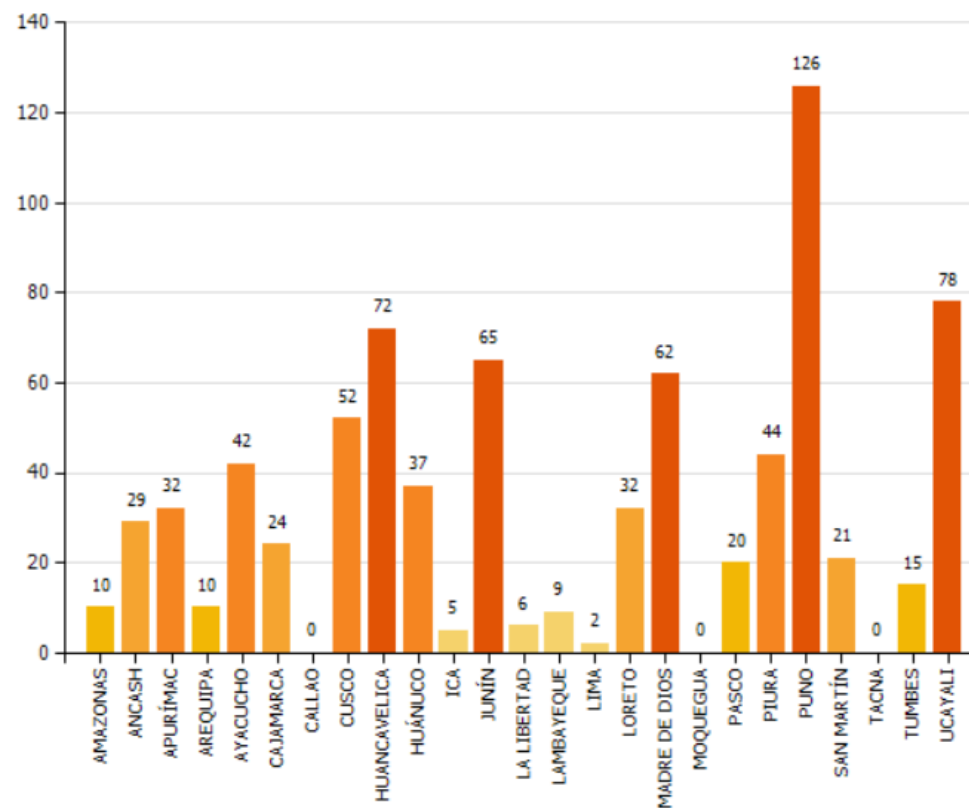

PERÚ

Ministerio de Agricultura y Riego

SERFOR  
Servicio Nacional de Forestal y de Fauna Silvestre

UNIDAD DE MONITOREO SATELITAL

## RESUMEN FOCOS DE CALOR Desde el 24/11/2020 al 26/11/2020

MAPA DE FOCOS DE CALOR A NIVEL NACIONAL

DISTRIBUCIÓN DEPARTAMENTAL DE FOCOS DE CALOR

TOTAL DE FOCOS DE CALOR : 793