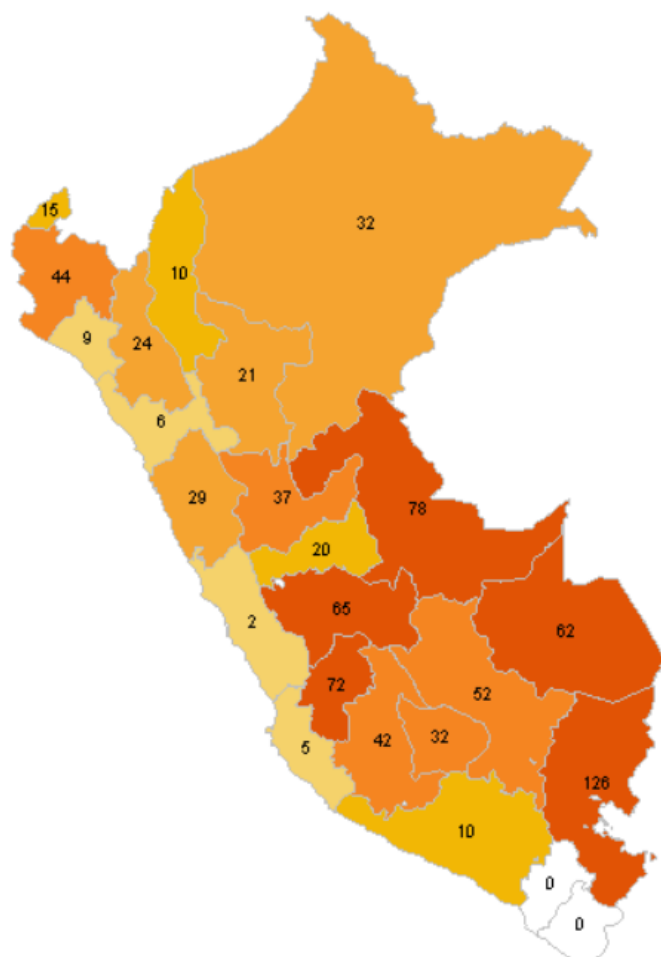

PERÚ

Ministerio de Agricultura y Riego

SERFOR  
Servicio Nacional de Forestal y de Fauna Silvestre

UNIDAD DE MONITOREO SATELITAL

## RESUMEN FOCOS DE CALOR Desde el 24/11/2020 al 26/11/2020

MAPA DE FOCOS DE CALOR A NIVEL NACIONAL

DISTRIBUCIÓN DEPARTAMENTAL DE FOCOS DE CALOR

TOTAL DE FOCOS DE CALOR : 793