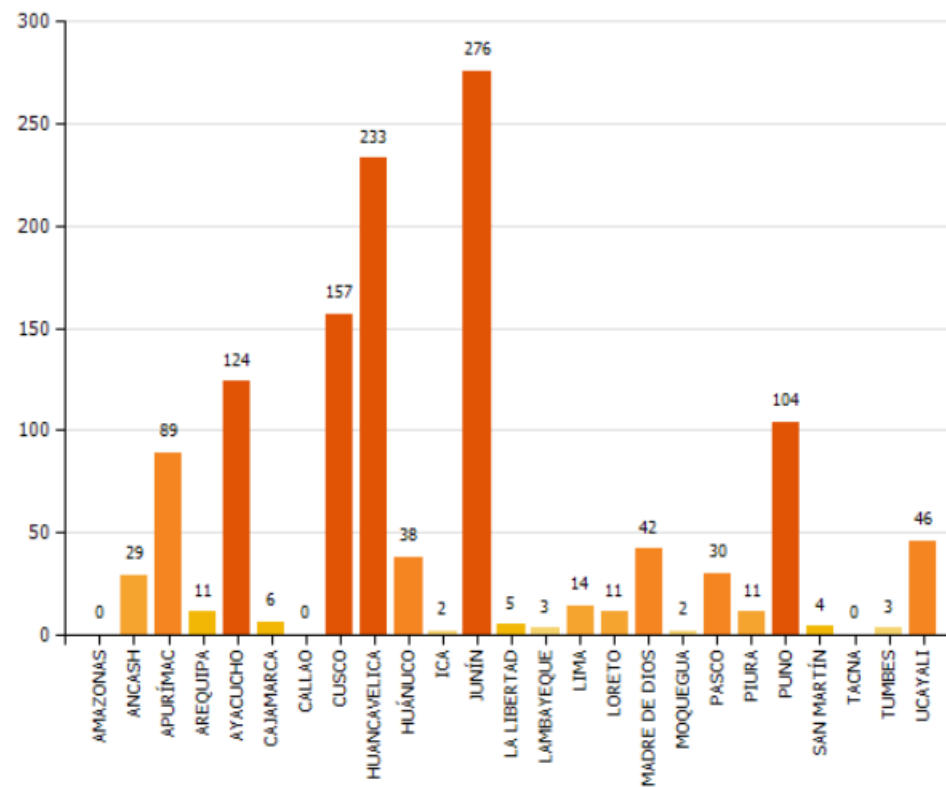

PERÚ

Ministerio de Agricultura y Riego

SERFOR

UNIDAD DE MONITOREO SATELITAL

RESUMEN FOCOS DE CALOR Desde el 23/11/2020 al 25/11/2020

MAPA DE FOCOS DE CALOR A NIVEL NACIONAL

DISTRIBUCIÓN DEPARTAMENTAL DE FOCOS DE CALOR

TOTAL DE FOCOS DE CALOR : 1240