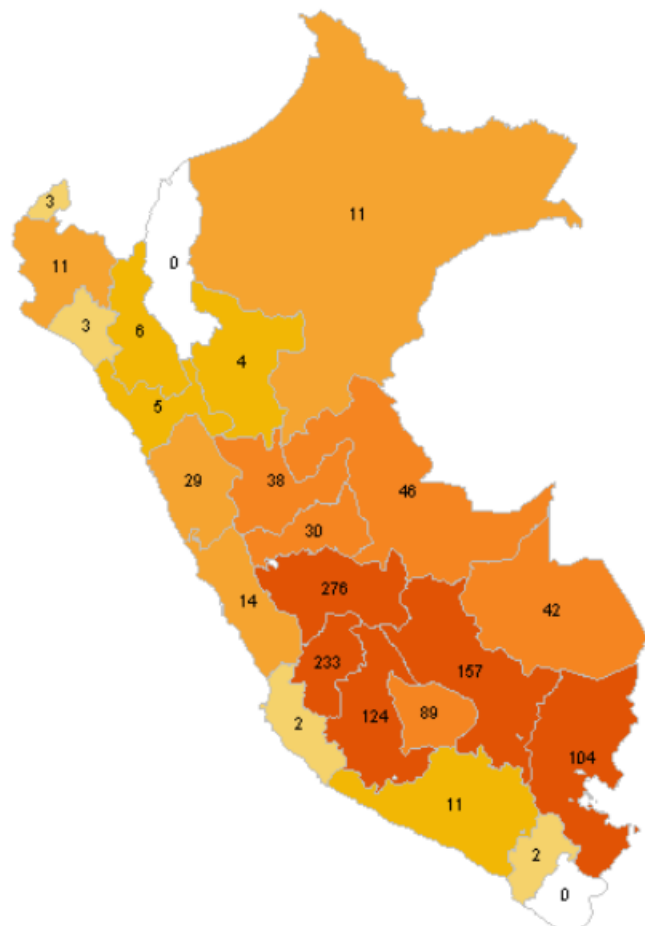

PERÚ

Ministerio de Agricultura y Riego

SERFOR

UNIDAD DE MONITOREO SATELITAL

RESUMEN FOCOS DE CALOR Desde el 23/11/2020 al 25/11/2020

MAPA DE FOCOS DE CALOR A NIVEL NACIONAL

DISTRIBUCIÓN DEPARTAMENTAL DE FOCOS DE CALOR

TOTAL DE FOCOS DE CALOR : 1240