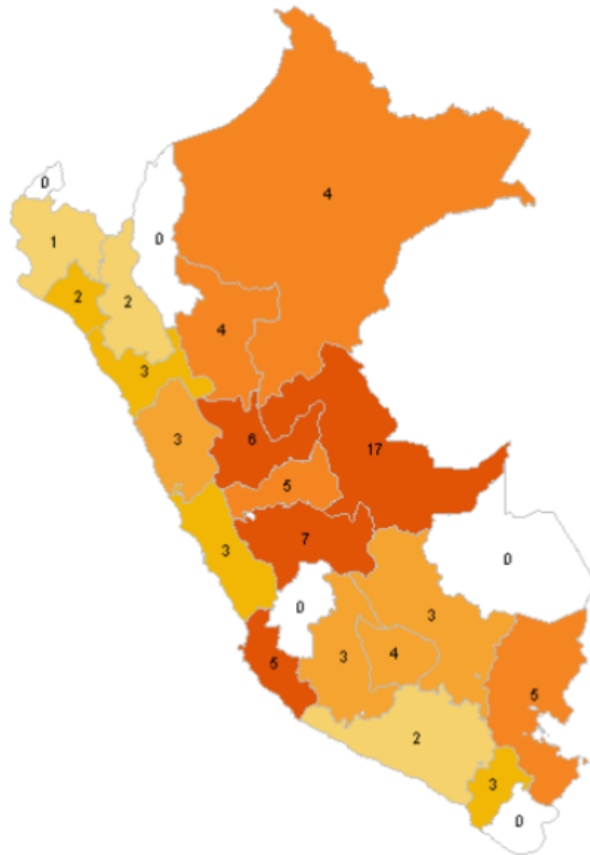

PERÚ

Ministerio de Agricultura y Riego

SERFOR  
Servicio Nacional de Forestal y de Fauna Silvestre

UNIDAD DE MONITOREO SATELITAL

## RESUMEN FOCOS DE CALOR Desde el 23/05/2020 al 24/05/2020

MAPA DE FOCOS DE CALOR A NIVEL NACIONAL

DISTRIBUCIÓN DEPARTAMENTAL DE FOCOS DE CALOR

TOTAL DE FOCOS DE CALOR : 82