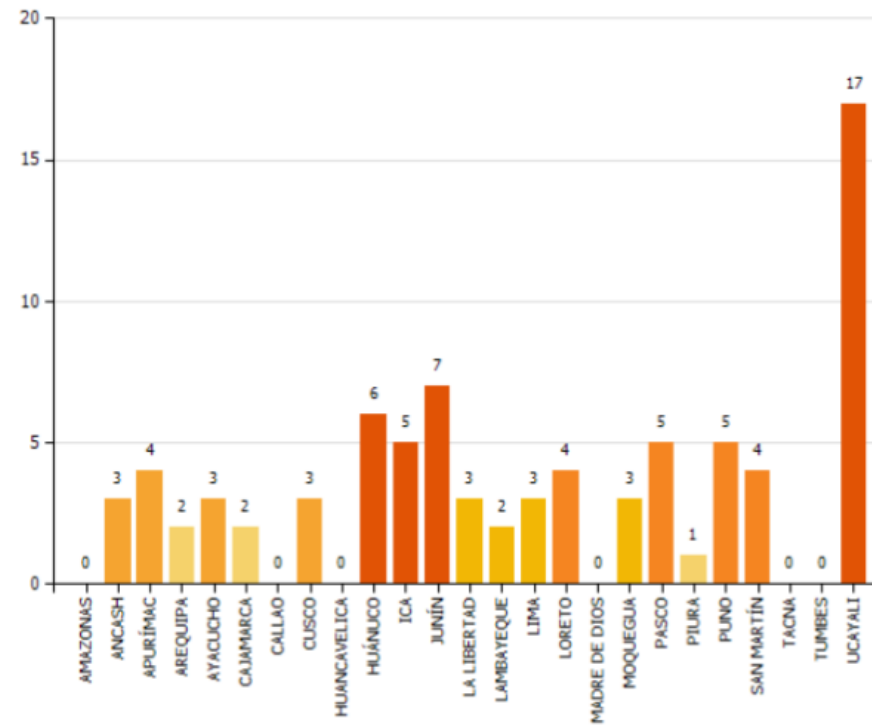

PERÚ

Ministerio de Agricultura y Riego

SERFOR  
Servicio Nacional de Forestal y de Fauna Silvestre

UNIDAD DE MONITOREO SATELITAL

## RESUMEN FOCOS DE CALOR Desde el 23/05/2020 al 24/05/2020

MAPA DE FOCOS DE CALOR A NIVEL NACIONAL

DISTRIBUCIÓN DEPARTAMENTAL DE FOCOS DE CALOR

TOTAL DE FOCOS DE CALOR : 82