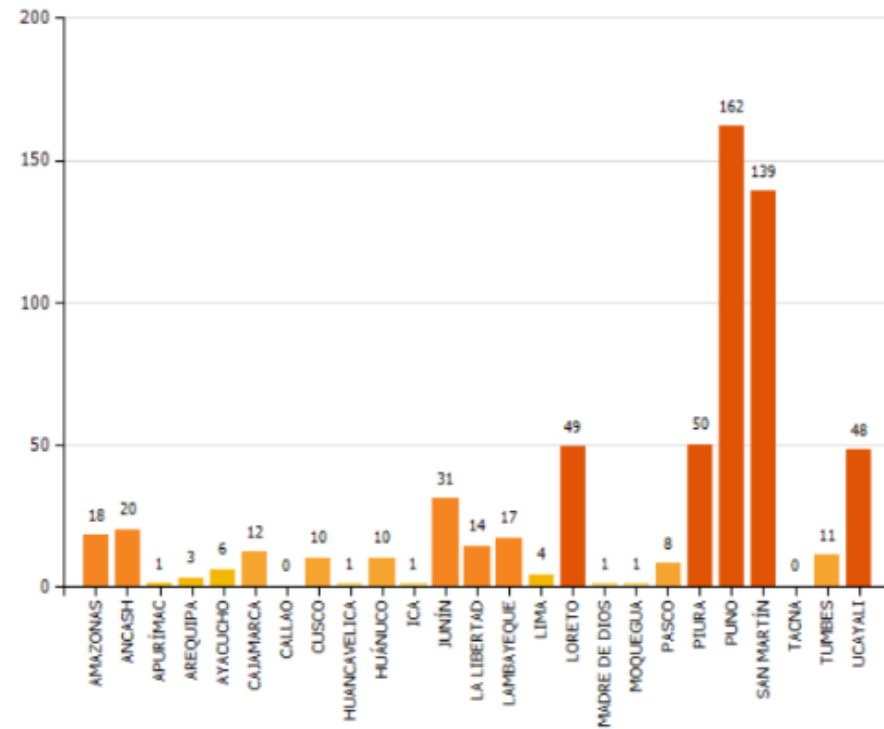

PERÚ

Ministerio de Agricultura y Riego

SERFOR
Servicio Nacional de Forestal y de Fauna Silvestre

UNIDAD DE MONITOREO SATELITAL

RESUMEN FOCOS DE CALOR Desde el 23/06/2020 al 24/06/2020

MAPA DE FOCOS DE CALOR A NIVEL NACIONAL

DISTRIBUCIÓN DEPARTAMENTAL DE FOCOS DE CALOR

TOTAL DE FOCOS DE CALOR : 617