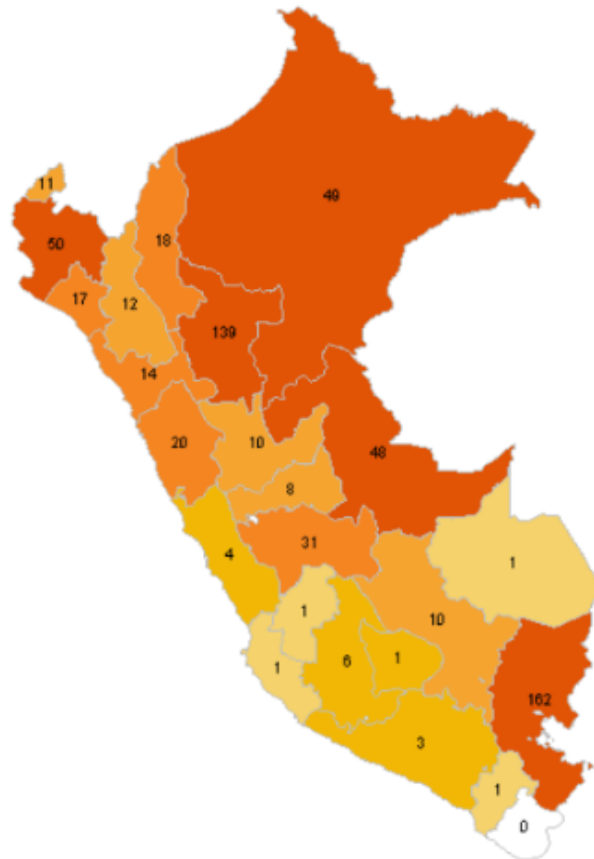

PERÚ

Ministerio de Agricultura y Riego

SERFOR
Servicio Nacional de Forestal y de Fauna Silvestre

UNIDAD DE MONITOREO SATELITAL

RESUMEN FOCOS DE CALOR Desde el 23/06/2020 al 24/06/2020

MAPA DE FOCOS DE CALOR A NIVEL NACIONAL

DISTRIBUCIÓN DEPARTAMENTAL DE FOCOS DE CALOR

TOTAL DE FOCOS DE CALOR : 617