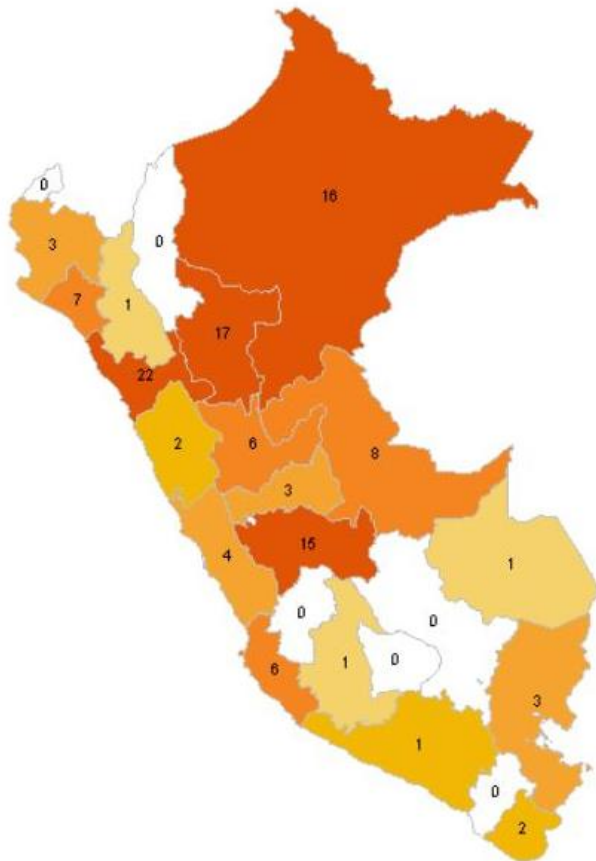

PERÚ

Ministerio de Agricultura y Riego

SERFOR
Servicio Nacional de Forestal y de Fauna Silvestre

UNIDAD DE MONITOREO SATELITAL

RESUMEN FOCOS DE CALOR Desde el 23/04/2020 al 24/04/2020

MAPA DE FOCOS DE CALOR A NIVEL NACIONAL

DISTRIBUCIÓN DEPARTAMENTAL DE FOCOS DE CALOR

TOTAL DE FOCOS DE CALOR : 118