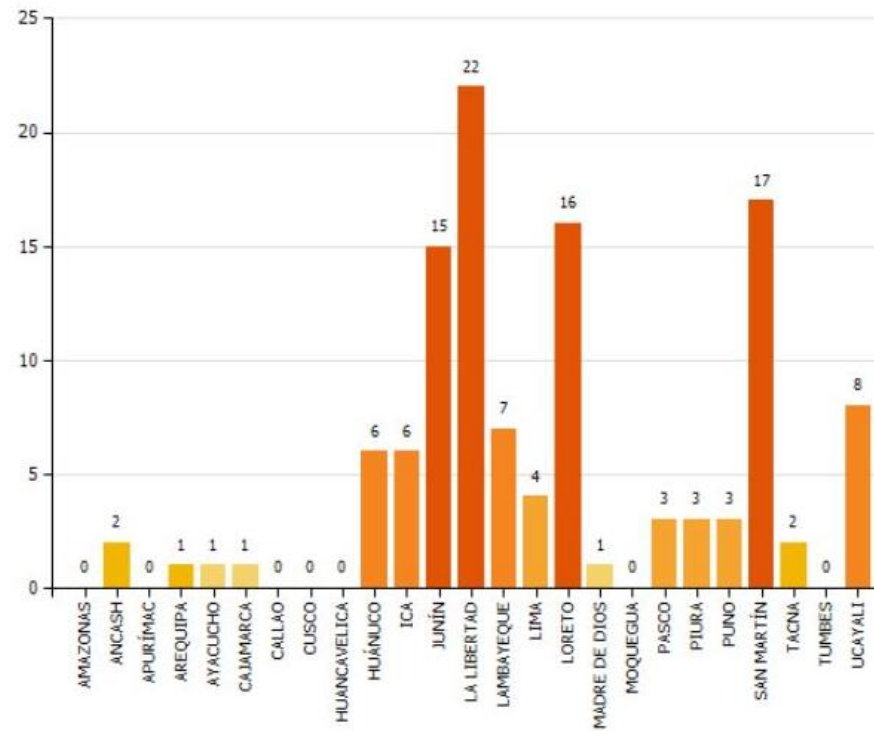

PERÚ

Ministerio de Agricultura y Riego

SERFOR
Servicio Nacional de Forestal y de Fauna Silvestre

UNIDAD DE MONITOREO SATELITAL

RESUMEN FOCOS DE CALOR Desde el 23/04/2020 al 24/04/2020

MAPA DE FOCOS DE CALOR A NIVEL NACIONAL

DISTRIBUCIÓN DEPARTAMENTAL DE FOCOS DE CALOR

TOTAL DE FOCOS DE CALOR : 118