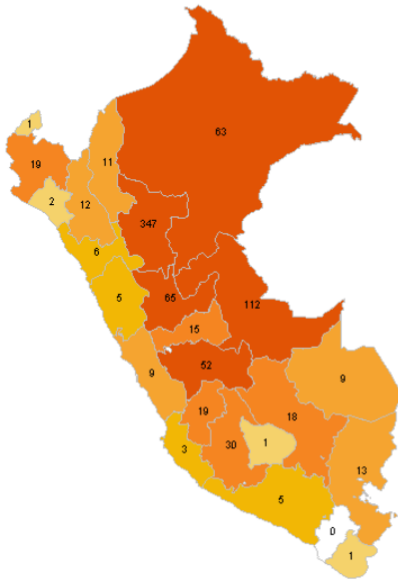

PERÚ

Ministerio de Agricultura y Riego

UNIDAD DE MONITOREO SATELITAL

RESUMEN FOCOS DE CALOR Desde el 22/07/2020 al 24/07/2020

MAPA DE FOCOS DE CALOR A NIVEL NACIONAL