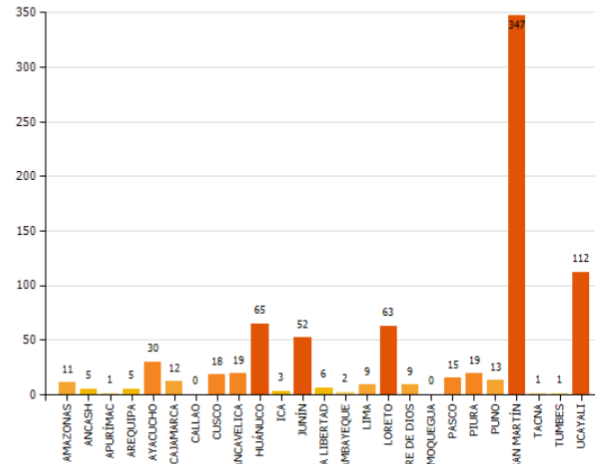

DISTRIBUCIÓN DEPARTAMENTAL DE FOCOS DE CALOR

TOTAL DE FOCOS DE CALOR : 818