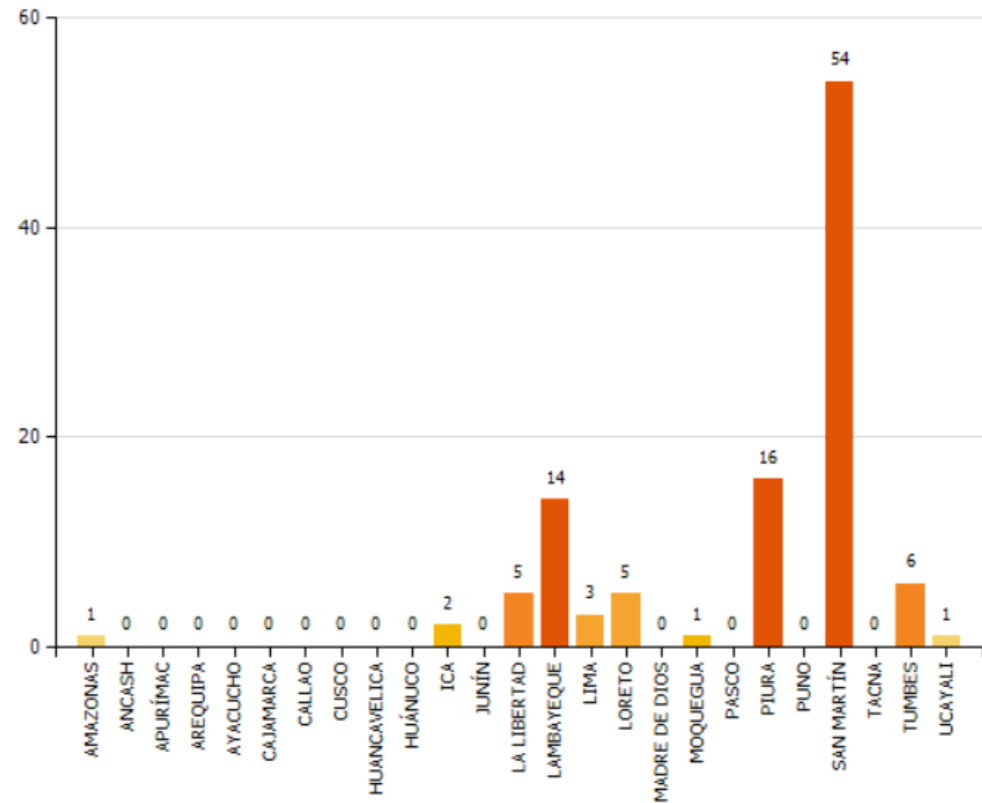

PERÚ

Ministerio de Desarrollo Agrario y Riego

SERFOR
Servicio Nacional Forestal y de Fauna Silvestre

UNIDAD DE MONITOREO SATELITAL

RESUMEN FOCOS DE CALOR Desde el 22/12/2020 al 23/12/2020

MAPA DE FOCOS DE CALOR A NIVEL NACIONAL

DISTRIBUCIÓN DEPARTAMENTAL DE FOCOS DE CALOR

TOTAL DE FOCOS DE CALOR : 108