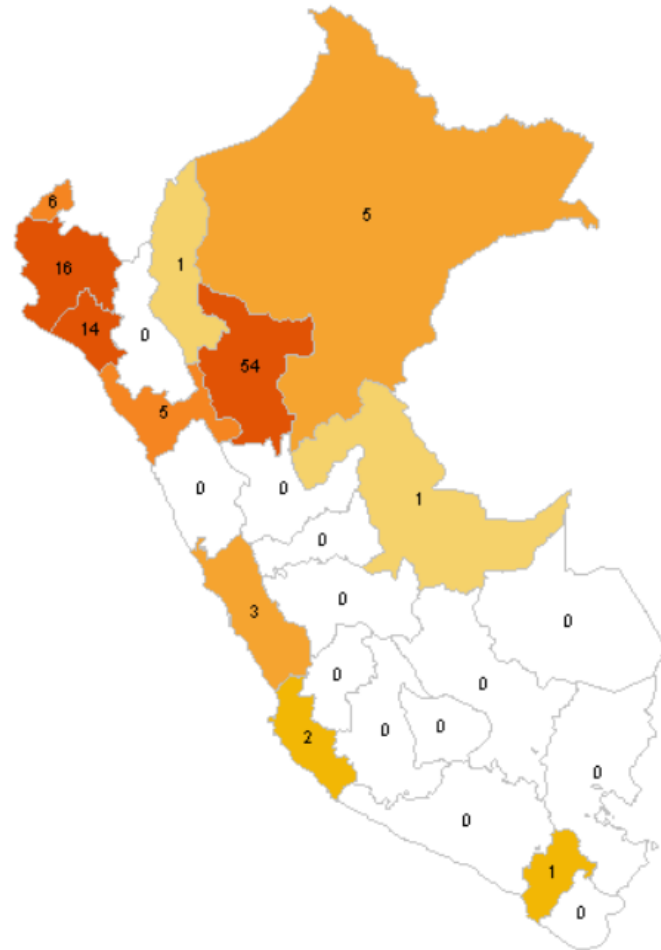

PERÚ

Ministerio de Desarrollo Agrario y Riego

SERFOR
Servicio Nacional Forestal y de Fauna Silvestre

UNIDAD DE MONITOREO SATELITAL

RESUMEN FOCOS DE CALOR Desde el 22/12/2020 al 23/12/2020

MAPA DE FOCOS DE CALOR A NIVEL NACIONAL

DISTRIBUCIÓN DEPARTAMENTAL DE FOCOS DE CALOR

TOTAL DE FOCOS DE CALOR : 108