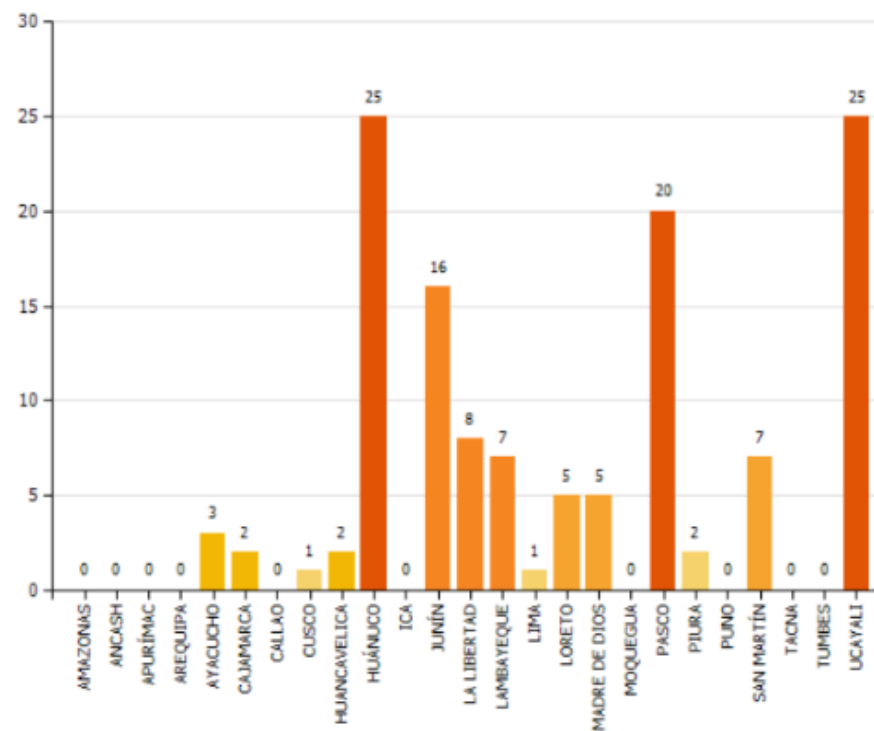

DISTRIBUCIÓN DEPARTAMENTAL DE FOCOS DE CALOR

TOTAL DE FOCOS DE CALOR : 406

PERÚ

Ministerio de Agricultura y Riego

SERFOR
Servicio Nacional de Forestal y de
Pesca

UNIDAD DE MONITOREO SATELITAL

RESUMEN FOCOS DE CALOR Desde el 21/06/2020 al 22/06/2020

MAPA DE FOCOS DE CALOR A NIVEL NACIONAL

DISTRIBUCIÓN DEPARTAMENTAL DE FOCOS DE CALOR

TOTAL DE FOCOS DE CALOR : 129