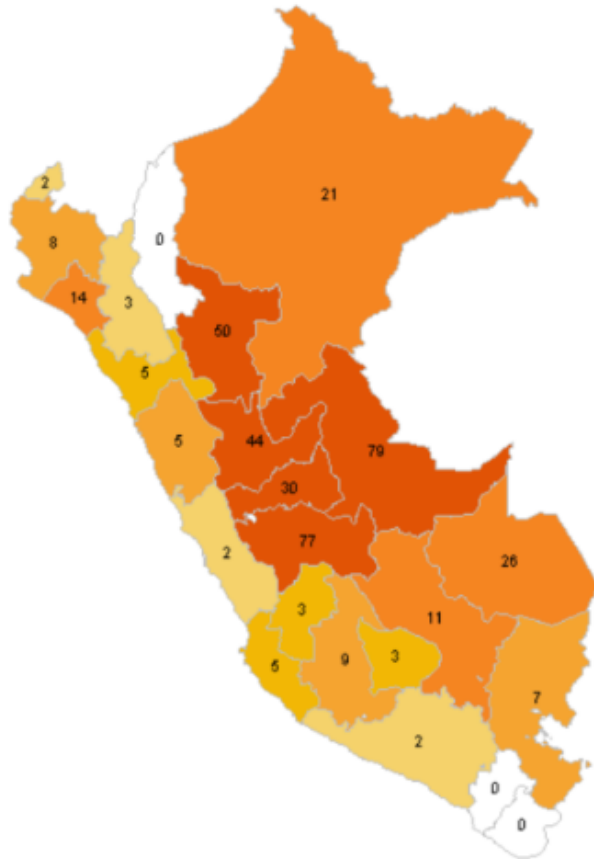

PERÚ

Ministerio de Agricultura y Riego

SERFOR
Servicio Nacional de Forestal y de Fauna Silvestre

UNIDAD DE MONITOREO SATELITAL

RESUMEN FOCOS DE CALOR Desde el 20/06/2020 al 21/06/2020

MAPA DE FOCOS DE CALOR A NIVEL NACIONAL

DISTRIBUCIÓN DEPARTAMENTAL DE FOCOS DE CALOR

TOTAL DE FOCOS DE CALOR : 406

PERÚ

Ministerio de Agricultura y Riego

SERFOR
Servicio Nacional de Forestal y de
Pesca

UNIDAD DE MONITOREO SATELITAL

RESUMEN FOCOS DE CALOR Desde el 21/06/2020 al 22/06/2020

MAPA DE FOCOS DE CALOR A NIVEL NACIONAL

DISTRIBUCIÓN DEPARTAMENTAL DE FOCOS DE CALOR

TOTAL DE FOCOS DE CALOR : 129