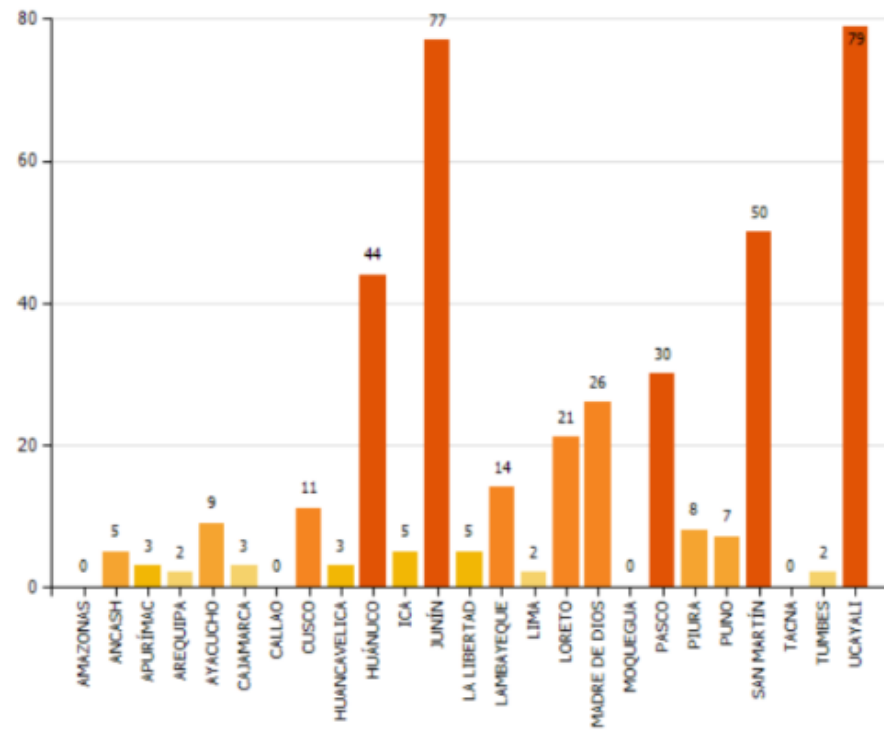

PERÚ

Ministerio de Agricultura y Riego

SERFOR
Servicio Nacional de Forestal y de Fauna Silvestre

UNIDAD DE MONITOREO SATELITAL

RESUMEN FOCOS DE CALOR Desde el 20/06/2020 al 21/06/2020

MAPA DE FOCOS DE CALOR A NIVEL NACIONAL

DISTRIBUCIÓN DEPARTAMENTAL DE FOCOS DE CALOR

TOTAL DE FOCOS DE CALOR : 406

PERÚ

Ministerio de Agricultura y Riego

SERFOR
Servicio Nacional de Forestal y de
Pesca

UNIDAD DE MONITOREO SATELITAL

RESUMEN FOCOS DE CALOR Desde el 21/06/2020 al 22/06/2020

MAPA DE FOCOS DE CALOR A NIVEL NACIONAL

DISTRIBUCIÓN DEPARTAMENTAL DE FOCOS DE CALOR

TOTAL DE FOCOS DE CALOR : 129