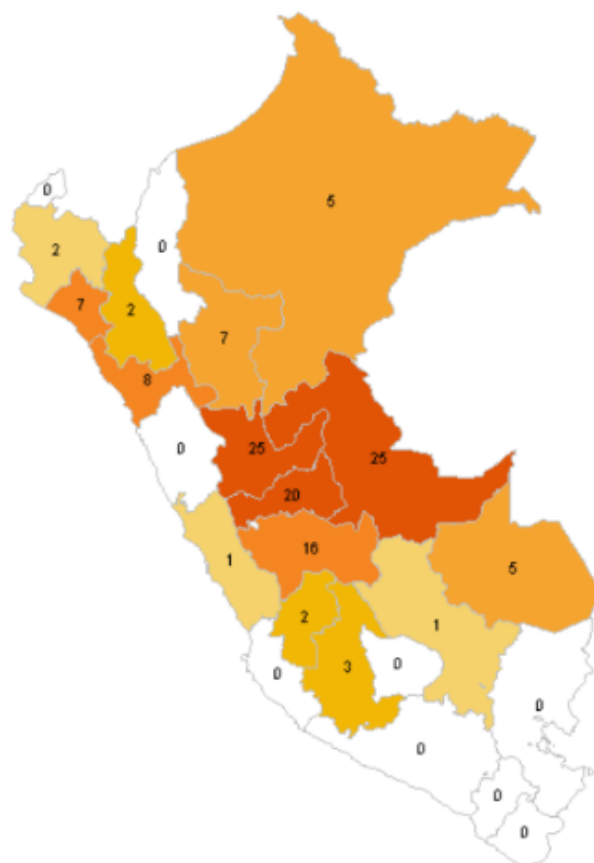

PERÚ

Ministerio de Agricultura y Riego

SERFOR
Servicio Nacional de Forestal y de Fauna Silvestre

UNIDAD DE MONITOREO SATELITAL

RESUMEN FOCOS DE CALOR Desde el 20/06/2020 al 21/06/2020

MAPA DE FOCOS DE CALOR A NIVEL NACIONAL

DISTRIBUCIÓN DEPARTAMENTAL DE FOCOS DE CALOR

TOTAL DE FOCOS DE CALOR : 406

PERÚ

Ministerio de Agricultura y Riego

SERFOR
Servicio Nacional de Forestal y de
Pesca

UNIDAD DE MONITOREO SATELITAL

RESUMEN FOCOS DE CALOR Desde el 21/06/2020 al 22/06/2020

MAPA DE FOCOS DE CALOR A NIVEL NACIONAL

DISTRIBUCIÓN DEPARTAMENTAL DE FOCOS DE CALOR

TOTAL DE FOCOS DE CALOR : 129