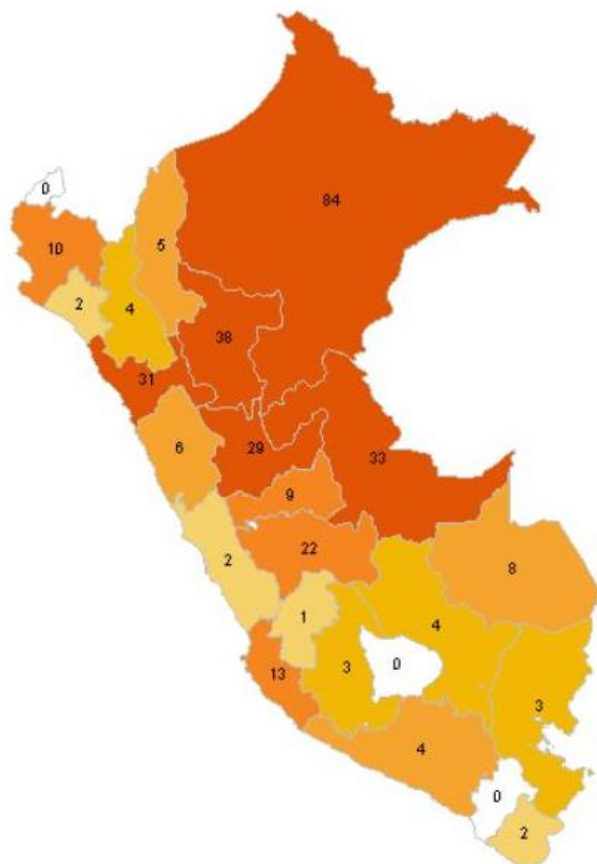

PERÚ

Ministerio de Agricultura y Riego

SERFOR
Servicio Nacional de Forestal y de Fauna Silvestre

UNIDAD DE MONITOREO SATELITAL

RESUMEN FOCOS DE CALOR Desde el 20/04/2020 al 22/04/2020

MAPA DE FOCOS DE CALOR A NIVEL NACIONAL

DISTRIBUCIÓN DEPARTAMENTAL DE FOCOS DE CALOR

TOTAL DE FOCOS DE CALOR : 313