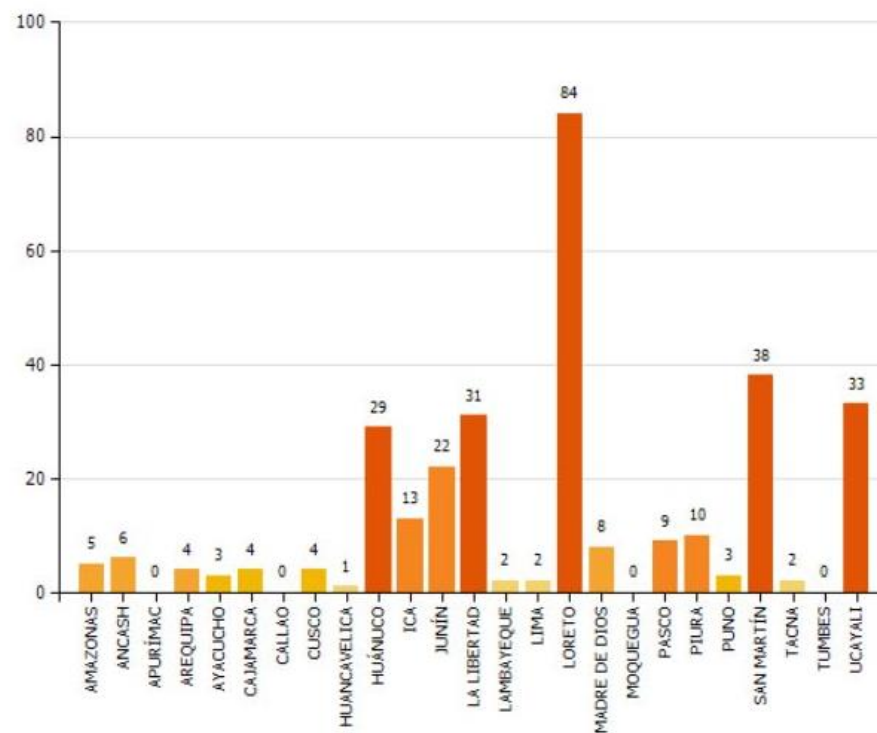

PERÚ

Ministerio de Agricultura y Riego

SERFOR
Servicio Nacional de Forestal y de Fauna Silvestre

UNIDAD DE MONITOREO SATELITAL

RESUMEN FOCOS DE CALOR Desde el 20/04/2020 al 22/04/2020

MAPA DE FOCOS DE CALOR A NIVEL NACIONAL

DISTRIBUCIÓN DEPARTAMENTAL DE FOCOS DE CALOR

TOTAL DE FOCOS DE CALOR : 313