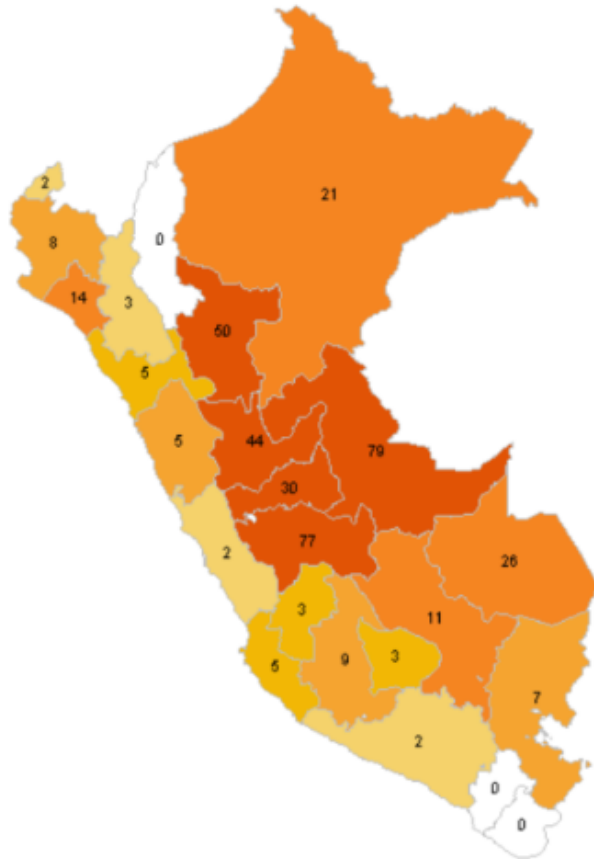

PERÚ

Ministerio de Agricultura y Riego

SERFOR
Servicio Nacional de Forestal y de Fauna Silvestre

UNIDAD DE MONITOREO SATELITAL

RESUMEN FOCOS DE CALOR Desde el 20/06/2020 al 21/06/2020

MAPA DE FOCOS DE CALOR A NIVEL NACIONAL

DISTRIBUCIÓN DEPARTAMENTAL DE FOCOS DE CALOR

TOTAL DE FOCOS DE CALOR : 406