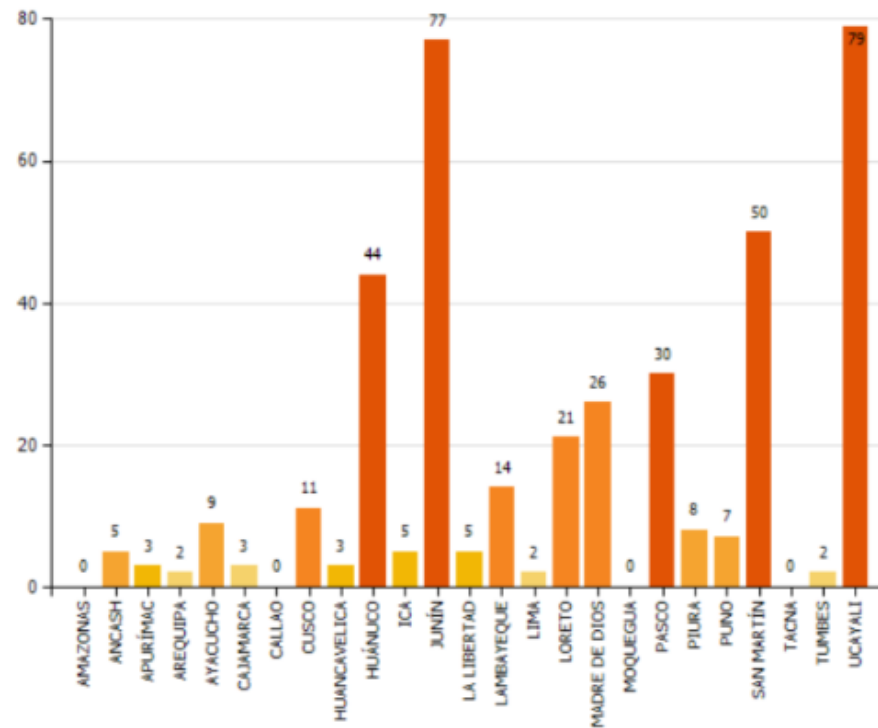

PERÚ

Ministerio de Agricultura y Riego

SERFOR
Servicio Nacional de Forestal y de Fauna Silvestre

UNIDAD DE MONITOREO SATELITAL

RESUMEN FOCOS DE CALOR Desde el 20/06/2020 al 21/06/2020

MAPA DE FOCOS DE CALOR A NIVEL NACIONAL

DISTRIBUCIÓN DEPARTAMENTAL DE FOCOS DE CALOR

TOTAL DE FOCOS DE CALOR : 406