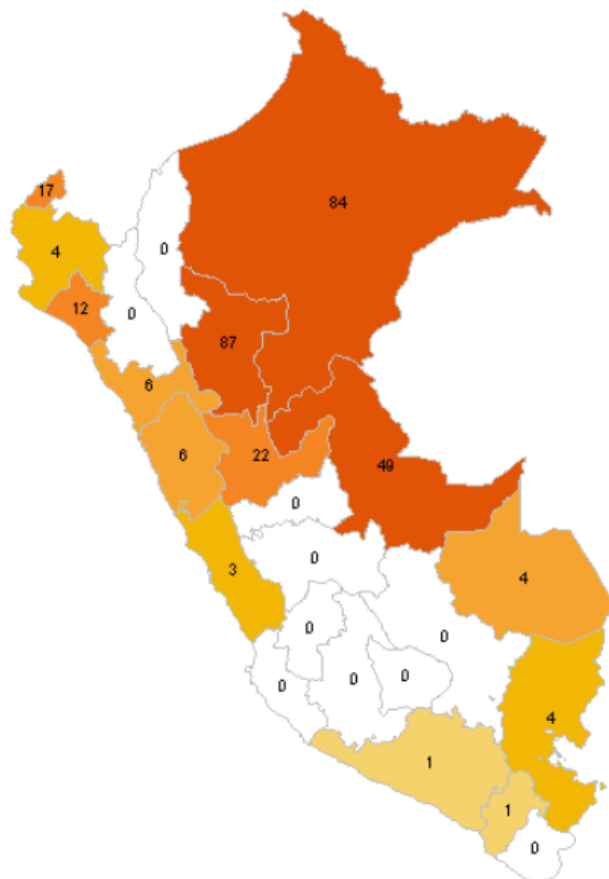

PERÚ

Ministerio de Desarrollo Agrario y Riego

SERFOR  
Servicio Nacional de Forestal y Fauna Silvestre

UNIDAD DE MONITOREO SATELITAL

## RESUMEN FOCOS DE CALOR Desde el 20/12/2020 al 21/12/2020

MAPA DE FOCOS DE CALOR A NIVEL NACIONAL

DISTRIBUCIÓN DEPARTAMENTAL DE FOCOS DE CALOR

TOTAL DE FOCOS DE CALOR : 300