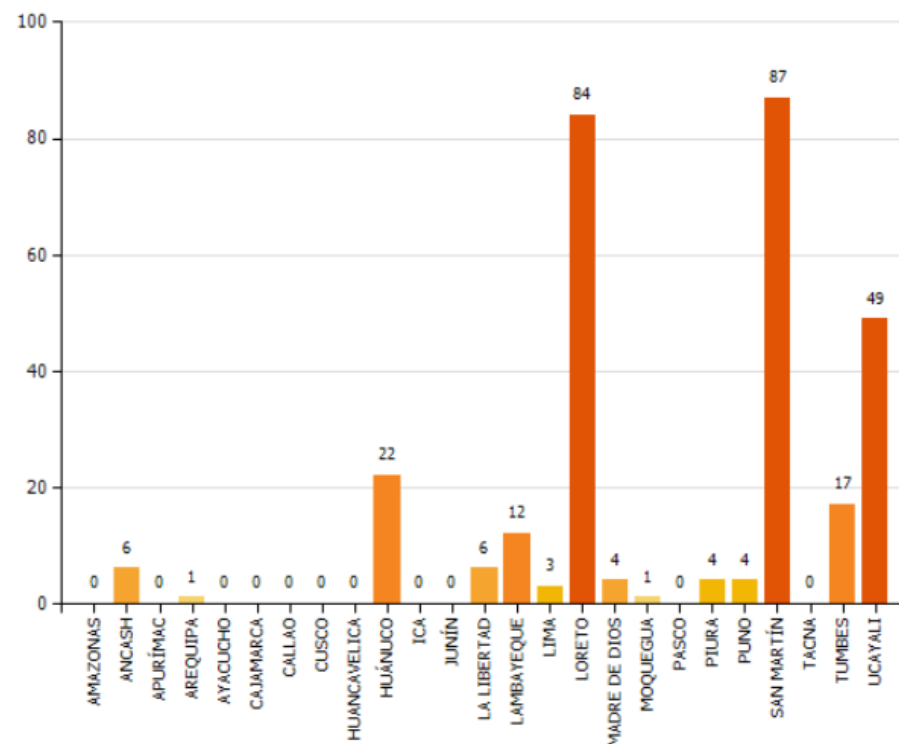

PERÚ

Ministerio de Desarrollo Agrario y Riego

SERFOR  
Servicio Nacional de Forestal y Fauna Silvestre

UNIDAD DE MONITOREO SATELITAL

## RESUMEN FOCOS DE CALOR Desde el 20/12/2020 al 21/12/2020

MAPA DE FOCOS DE CALOR A NIVEL NACIONAL

DISTRIBUCIÓN DEPARTAMENTAL DE FOCOS DE CALOR

TOTAL DE FOCOS DE CALOR : 300