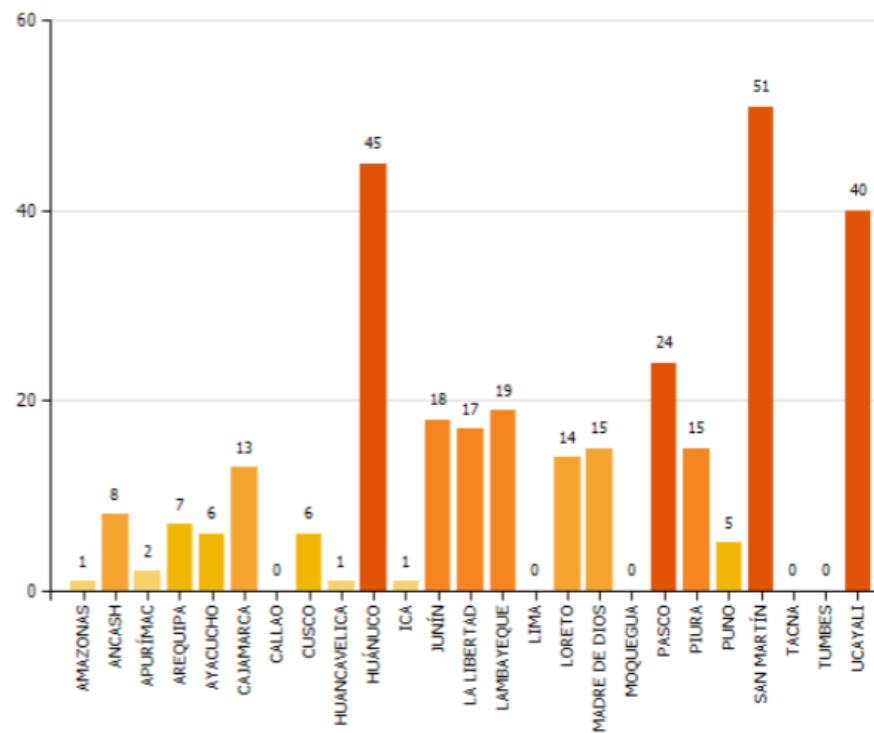

PERÚ

Ministerio de Agricultura y Riego

SERFOR
Servicio Nacional de Forestal y de Fauna Silvestre

UNIDAD DE MONITOREO SATELITAL

RESUMEN FOCOS DE CALOR Desde el 19/05/2020 al 20/05/2020

MAPA DE FOCOS DE CALOR A NIVEL NACIONAL

DISTRIBUCIÓN DEPARTAMENTAL DE FOCOS DE CALOR

TOTAL DE FOCOS DE CALOR : 308