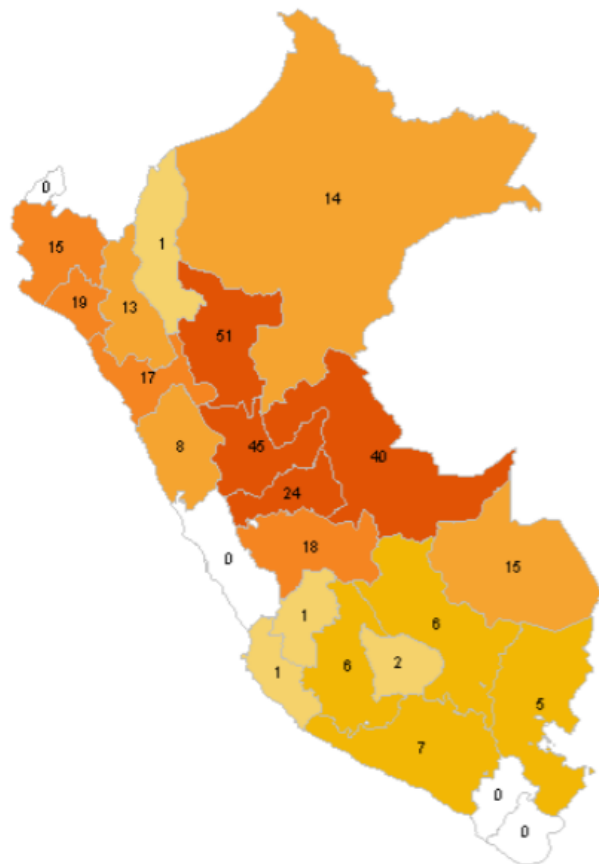

PERÚ

Ministerio de Agricultura y Riego

SERFOR
Servicio Nacional de Forestal y de Fauna Silvestre

UNIDAD DE MONITOREO SATELITAL

RESUMEN FOCOS DE CALOR Desde el 19/05/2020 al 20/05/2020

MAPA DE FOCOS DE CALOR A NIVEL NACIONAL

DISTRIBUCIÓN DEPARTAMENTAL DE FOCOS DE CALOR

TOTAL DE FOCOS DE CALOR : 308