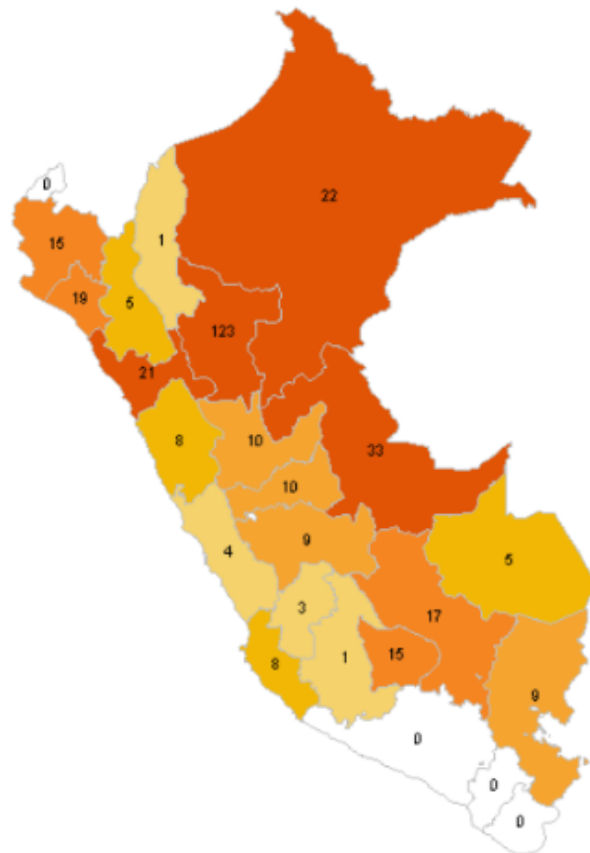

PERÚ

Ministerio de Agricultura y Riego

SERFOR  
Servicio Nacional de Forestal y de Fauna Silvestre

UNIDAD DE MONITOREO SATELITAL

## RESUMEN FOCOS DE CALOR Desde el 17/06/2020 al 18/06/2020

MAPA DE FOCOS DE CALOR A NIVEL NACIONAL

DISTRIBUCIÓN DEPARTAMENTAL DE FOCOS DE CALOR

TOTAL DE FOCOS DE CALOR : 338