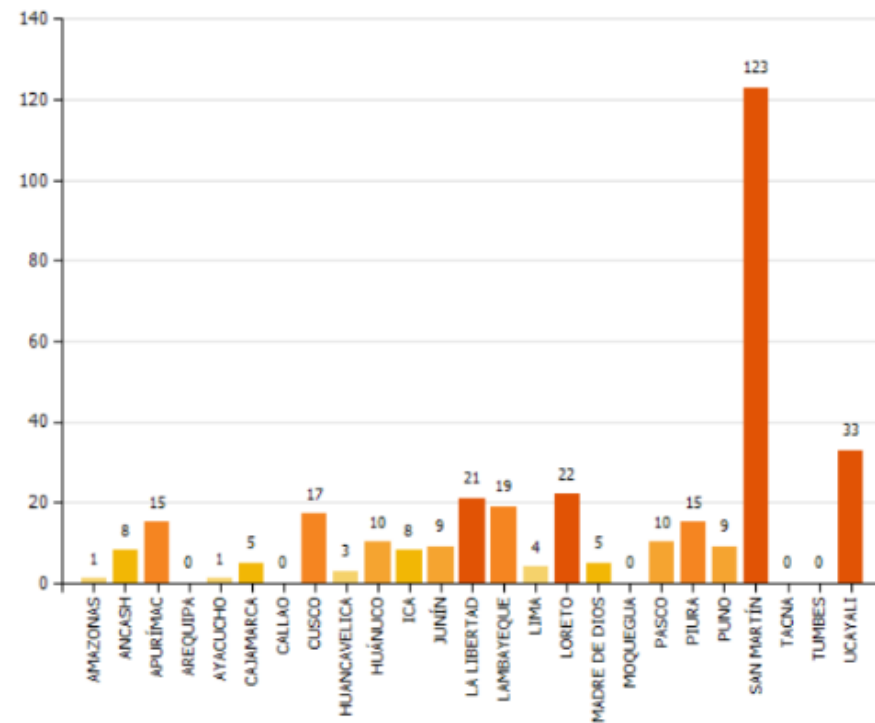

PERÚ

Ministerio de Agricultura y Riego

SERFOR  
Servicio Nacional de Forestal y de Fauna Silvestre

UNIDAD DE MONITOREO SATELITAL

## RESUMEN FOCOS DE CALOR Desde el 17/06/2020 al 18/06/2020

MAPA DE FOCOS DE CALOR A NIVEL NACIONAL

DISTRIBUCIÓN DEPARTAMENTAL DE FOCOS DE CALOR

TOTAL DE FOCOS DE CALOR : 338