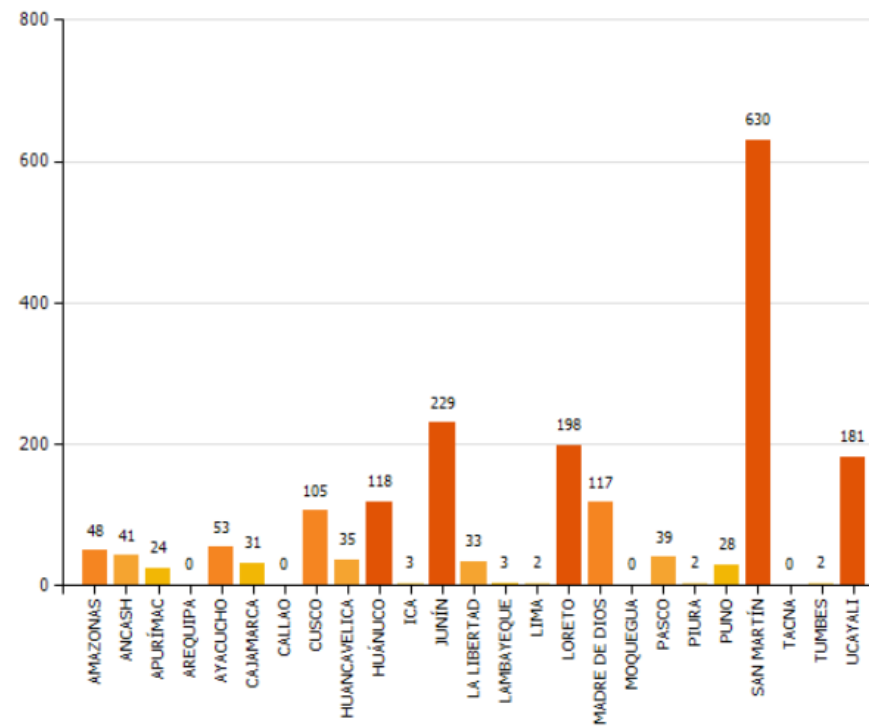

PERÚ

Ministerio de Agricultura y Riego

SERFOR
Servicio Nacional de Forestal y de Fauna Silvestre

UNIDAD DE MONITOREO SATELITAL

RESUMEN FOCOS DE CALOR Desde el 16/08/2020 al 18/08/2020

MAPA DE FOCOS DE CALOR A NIVEL NACIONAL

DISTRIBUCIÓN DEPARTAMENTAL DE FOCOS DE CALOR

TOTAL DE FOCOS DE CALOR : 1922