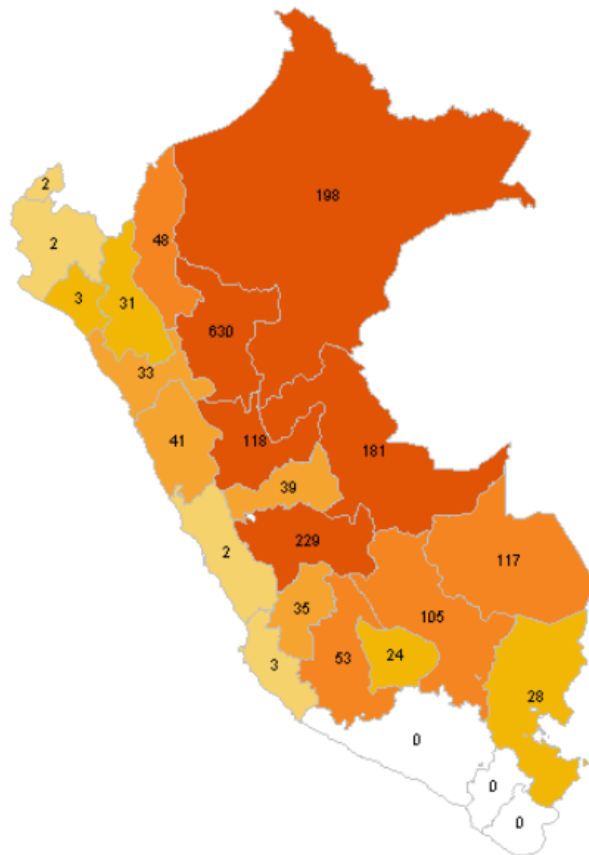

PERÚ

Ministerio de Agricultura y Riego

SERFOR
Servicio Nacional de Forestal y de Fauna Silvestre

UNIDAD DE MONITOREO SATELITAL

RESUMEN FOCOS DE CALOR Desde el 16/08/2020 al 18/08/2020

MAPA DE FOCOS DE CALOR A NIVEL NACIONAL

DISTRIBUCIÓN DEPARTAMENTAL DE FOCOS DE CALOR

TOTAL DE FOCOS DE CALOR : 1922