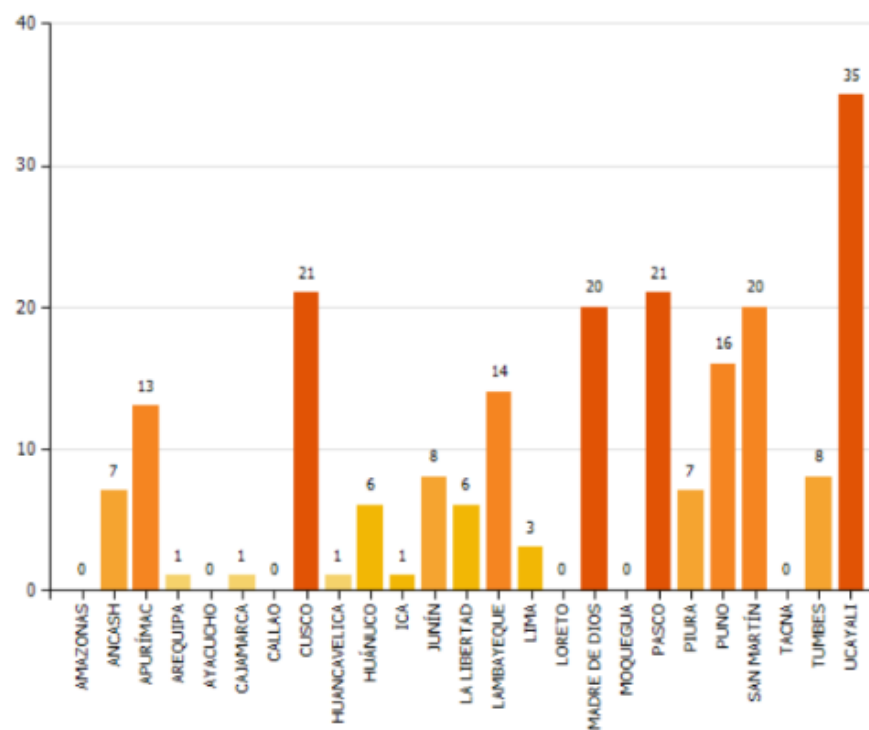

PERÚ

Ministerio de Agricultura y Riego

SERFOR
Servicio Nacional de Forestal y Fauna Silvestre

UNIDAD DE MONITOREO SATELITAL

RESUMEN FOCOS DE CALOR Desde el 16/06/2020 al 17/06/2020

MAPA DE FOCOS DE CALOR A NIVEL NACIONAL

DISTRIBUCIÓN DEPARTAMENTAL DE FOCOS DE CALOR

TOTAL DE FOCOS DE CALOR : 209