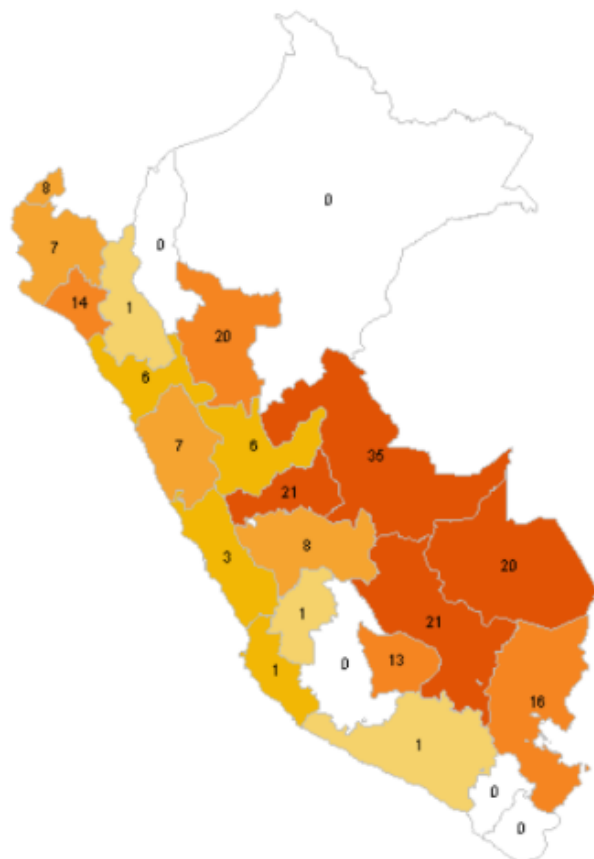

PERÚ

Ministerio de Agricultura y Riego

SERFOR
Servicio Nacional de Forestal y Fauna Silvestre

UNIDAD DE MONITOREO SATELITAL

RESUMEN FOCOS DE CALOR Desde el 16/06/2020 al 17/06/2020

MAPA DE FOCOS DE CALOR A NIVEL NACIONAL

DISTRIBUCIÓN DEPARTAMENTAL DE FOCOS DE CALOR

TOTAL DE FOCOS DE CALOR : 209