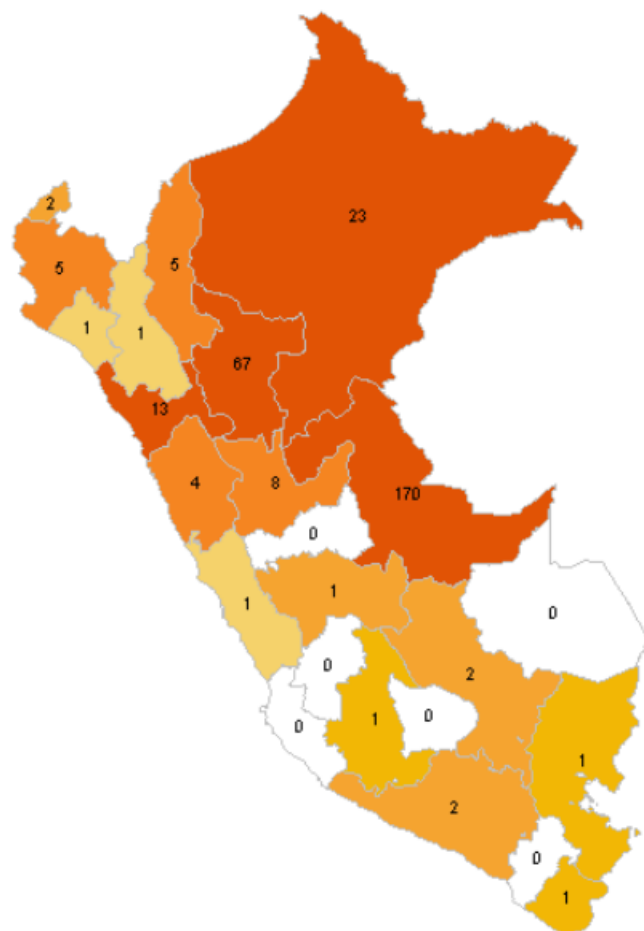

PERÚ

Ministerio de Desarrollo Agrario y Riego

SERFOR Servicio Nacional de Forestal y de Fauna Silvestre

UNIDAD DE MONITOREO SATELITAL

## RESUMEN FOCOS DE CALOR Desde el 16/12/2020 al 17/12/2020

MAPA DE FOCOS DE CALOR A NIVEL NACIONAL

DISTRIBUCIÓN DEPARTAMENTAL DE FOCOS DE CALOR

TOTAL DE FOCOS DE CALOR : 308