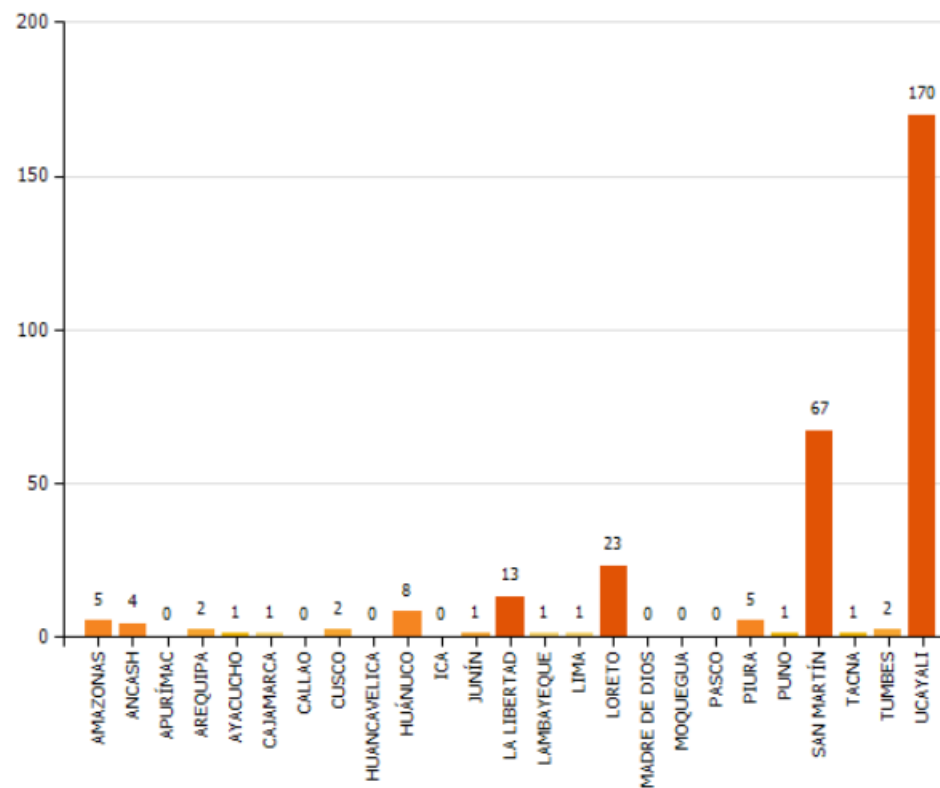

PERÚ

Ministerio de Desarrollo Agrario y Riego

SERFOR Servicio Nacional de Forestal y de Fauna Silvestre

UNIDAD DE MONITOREO SATELITAL

## RESUMEN FOCOS DE CALOR Desde el 16/12/2020 al 17/12/2020

MAPA DE FOCOS DE CALOR A NIVEL NACIONAL

DISTRIBUCIÓN DEPARTAMENTAL DE FOCOS DE CALOR

TOTAL DE FOCOS DE CALOR : 308