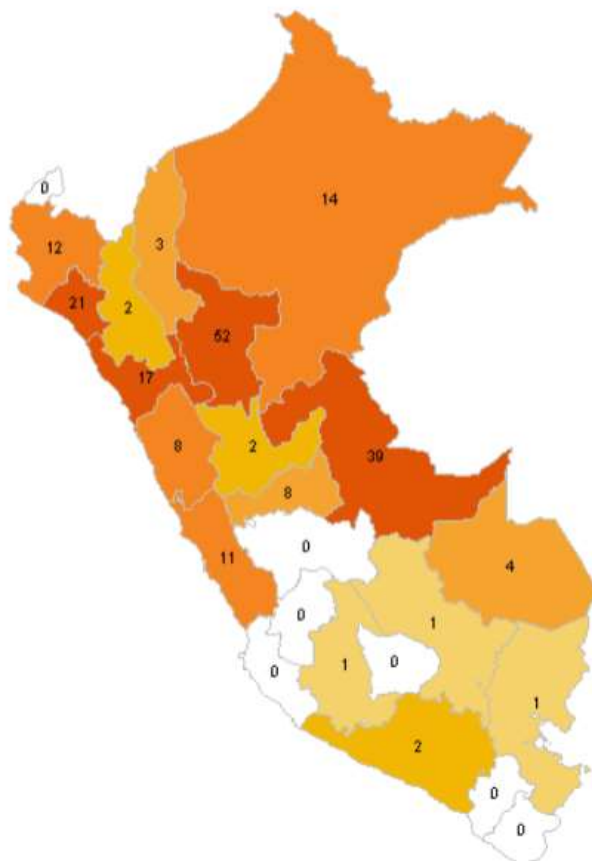

PERÚ

Ministerio de Agricultura y Riego

SERFOR
Servicio Nacional de Forestal y de la Fauna Silvestre

UNIDAD DE MONITOREO SATELITAL

RESUMEN FOCOS DE CALOR Desde el 13/06/2020 al 15/06/2020

MAPA DE FOCOS DE CALOR A NIVEL NACIONAL

DISTRIBUCIÓN DEPARTAMENTAL DE FOCOS DE CALOR

TOTAL DE FOCOS DE CALOR : 198