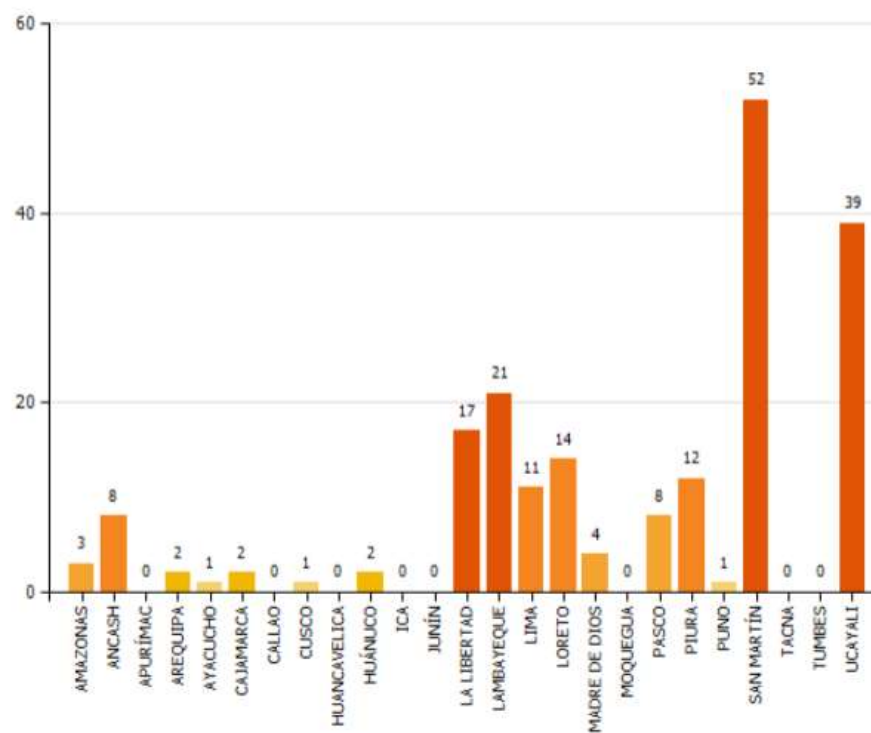

PERÚ

Ministerio de Agricultura y Riego

SERFOR
Servicio Nacional de Forestal y de la Fauna Silvestre

UNIDAD DE MONITOREO SATELITAL

RESUMEN FOCOS DE CALOR Desde el 13/06/2020 al 15/06/2020

MAPA DE FOCOS DE CALOR A NIVEL NACIONAL

DISTRIBUCIÓN DEPARTAMENTAL DE FOCOS DE CALOR

TOTAL DE FOCOS DE CALOR : 198