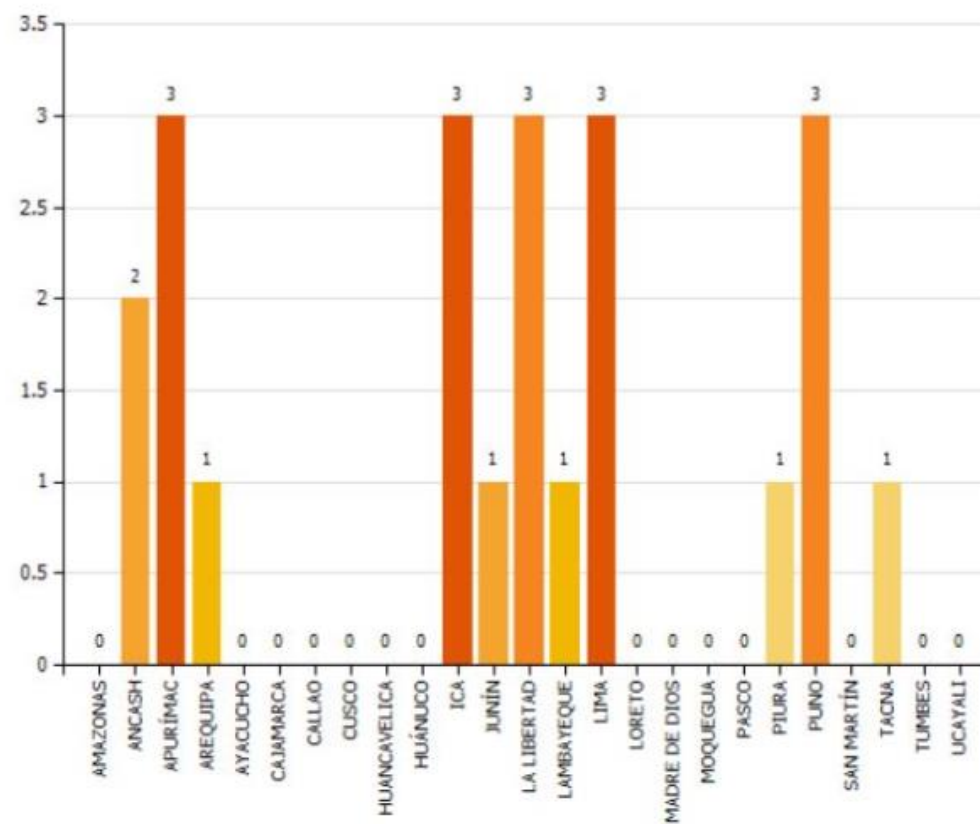

PERÚ

Ministerio de Agricultura y Riego

SERFOR
Servicio Nacional de Forestal y Pesquero

UNIDAD DE MONITOREO SATELITAL

RESUMEN FOCOS DE CALOR 12/04/2020

MAPA DE FOCOS DE CALOR A NIVEL NACIONAL

DISTRIBUCIÓN DEPARTAMENTAL DE FOCOS DE CALOR

TOTAL DE FOCOS DE CALOR : 22