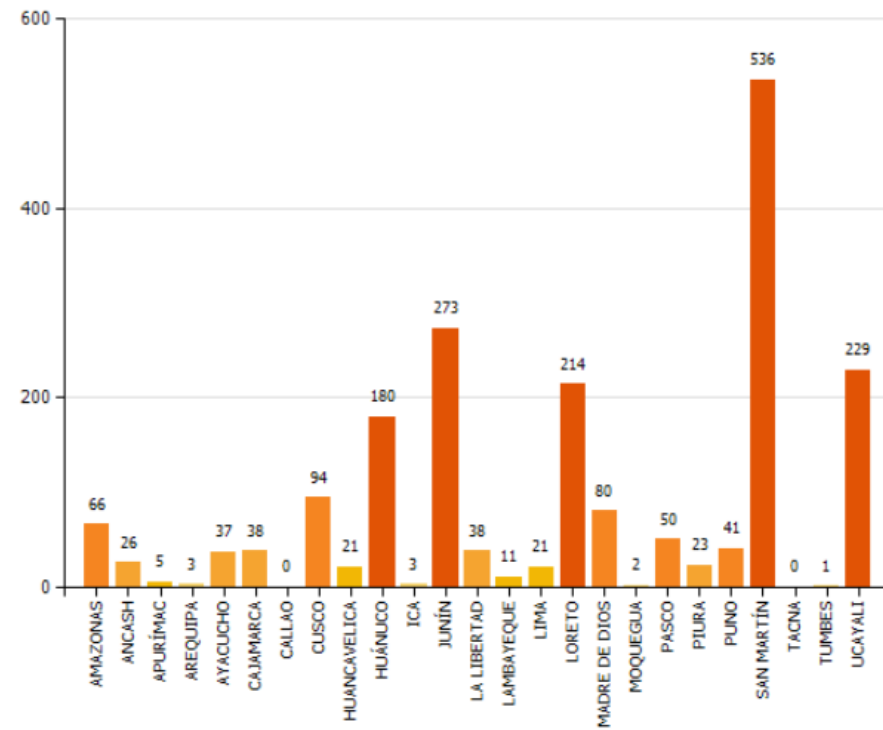

PERÚ

Ministerio de Agricultura y Riego

SERFOR
Servicio Nacional de Forestal y de Fauna Silvestre

UNIDAD DE MONITOREO SATELITAL

RESUMEN FOCOS DE CALOR Desde el 11/08/2020 al 12/08/2020

MAPA DE FOCOS DE CALOR A NIVEL NACIONAL

DISTRIBUCIÓN DEPARTAMENTAL DE FOCOS DE CALOR

TOTAL DE FOCOS DE CALOR : 1992