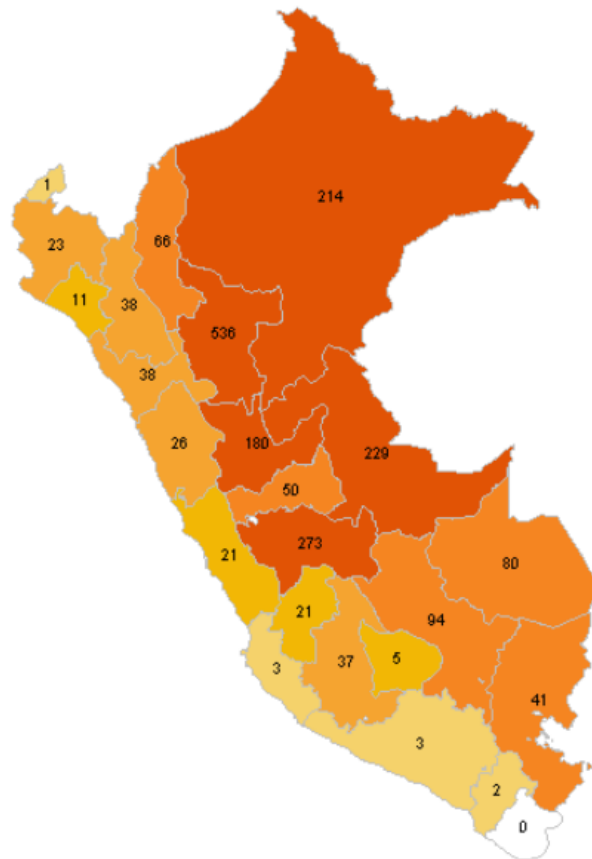

PERÚ

Ministerio de Agricultura y Riego

SERFOR
Servicio Nacional de Forestal y de Fauna Silvestre

UNIDAD DE MONITOREO SATELITAL

RESUMEN FOCOS DE CALOR Desde el 11/08/2020 al 12/08/2020

MAPA DE FOCOS DE CALOR A NIVEL NACIONAL

DISTRIBUCIÓN DEPARTAMENTAL DE FOCOS DE CALOR

TOTAL DE FOCOS DE CALOR : 1992