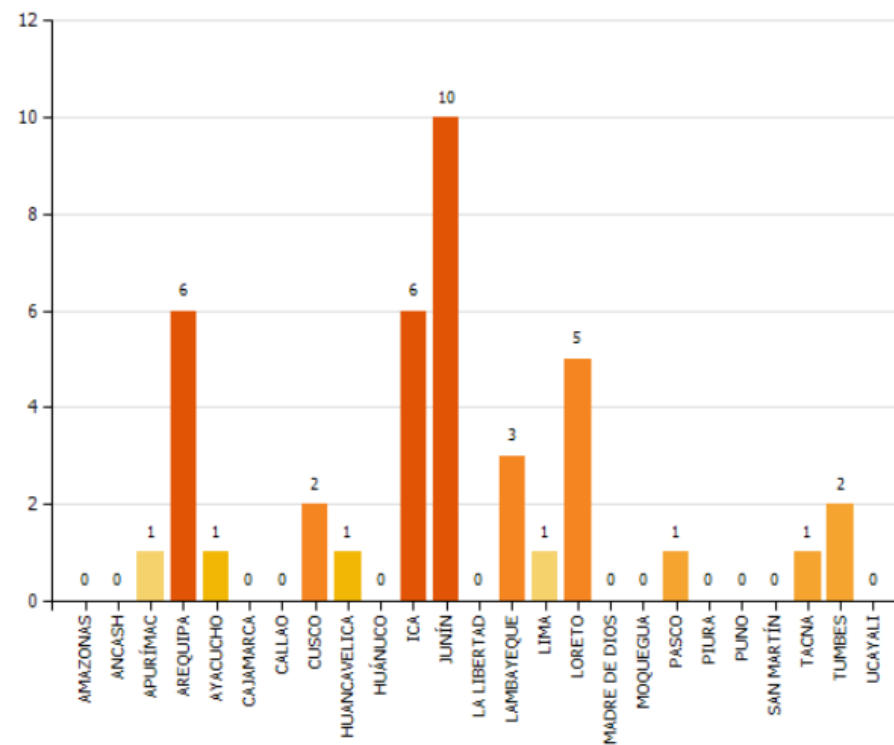

PERÚ

Ministerio de Agricultura y Riego

SERFOR
Servicio Nacional de Forestal y de Fauna Silvestre

UNIDAD DE MONITOREO SATELITAL

RESUMEN FOCOS DE CALOR 02/12/2020

MAPA DE FOCOS DE CALOR A NIVEL NACIONAL

DISTRIBUCIÓN DEPARTAMENTAL DE FOCOS DE CALOR

TOTAL DE FOCOS DE CALOR : 40