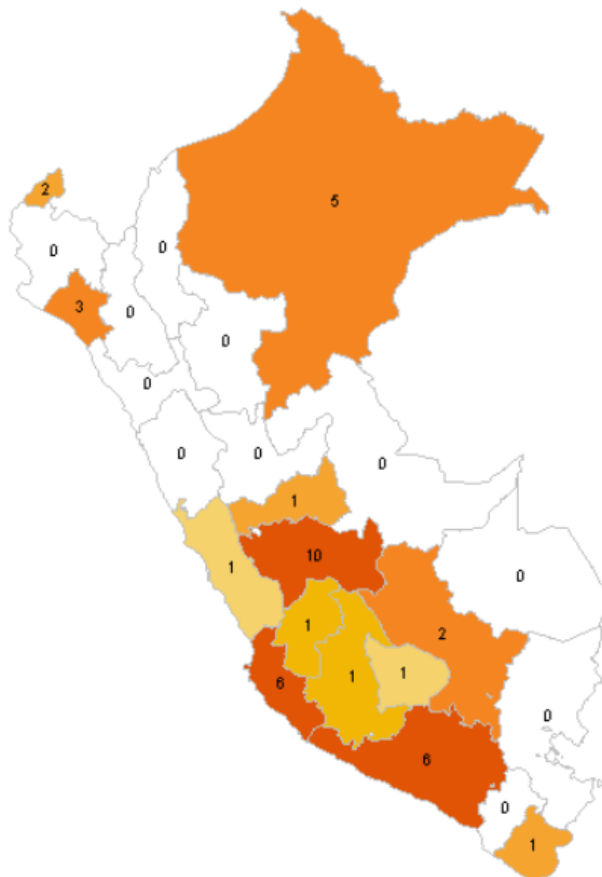

PERÚ

Ministerio de Agricultura y Riego

SERFOR
Servicio Nacional de Forestal y de Fauna Silvestre

UNIDAD DE MONITOREO SATELITAL

RESUMEN FOCOS DE CALOR 02/12/2020

MAPA DE FOCOS DE CALOR A NIVEL NACIONAL

DISTRIBUCIÓN DEPARTAMENTAL DE FOCOS DE CALOR

TOTAL DE FOCOS DE CALOR : 40