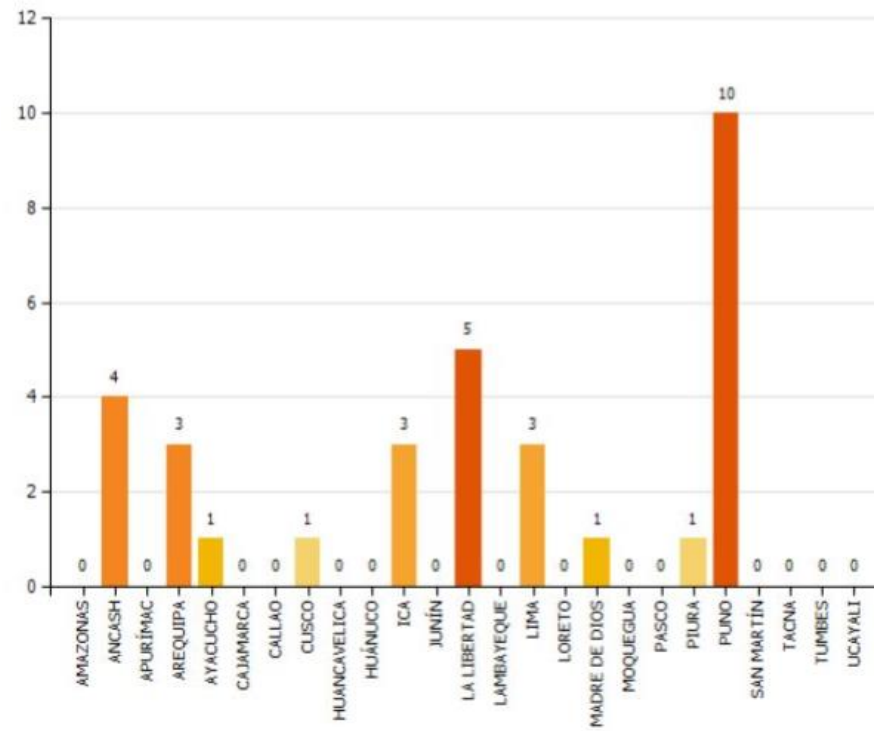

PERÚ

Ministerio de Agricultura y Riego

SERFOR
Servicio Nacional de Forestal y de Fauna Silvestre

UNIDAD DE MONITOREO SATELITAL

RESUMEN FOCOS DE CALOR 01/05/2020

MAPA DE FOCOS DE CALOR A NIVEL NACIONAL

DISTRIBUCIÓN DEPARTAMENTAL DE FOCOS DE CALOR

TOTAL DE FOCOS DE CALOR : 32