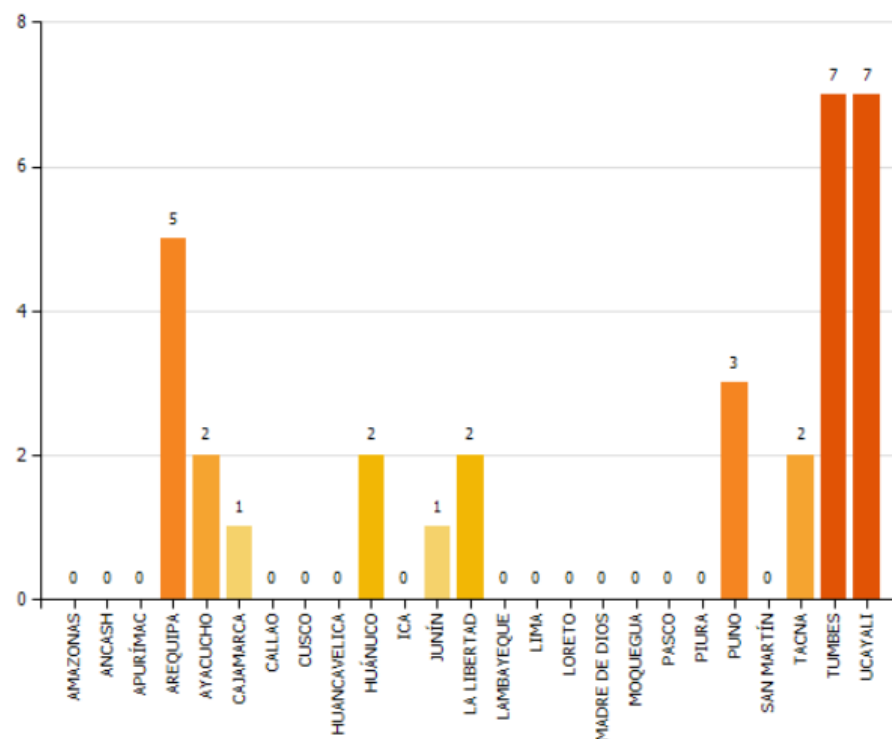

PERÚ

Ministerio de Agricultura y Riego

SERFOR
Servicio Nacional de Forestal y de Fauna Silvestre

UNIDAD DE MONITOREO SATELITAL

RESUMEN FOCOS DE CALOR Desde el 01/12/2020 al 02/12/2020

MAPA DE FOCOS DE CALOR A NIVEL NACIONAL

DISTRIBUCIÓN DEPARTAMENTAL DE FOCOS DE CALOR

TOTAL DE FOCOS DE CALOR : 32