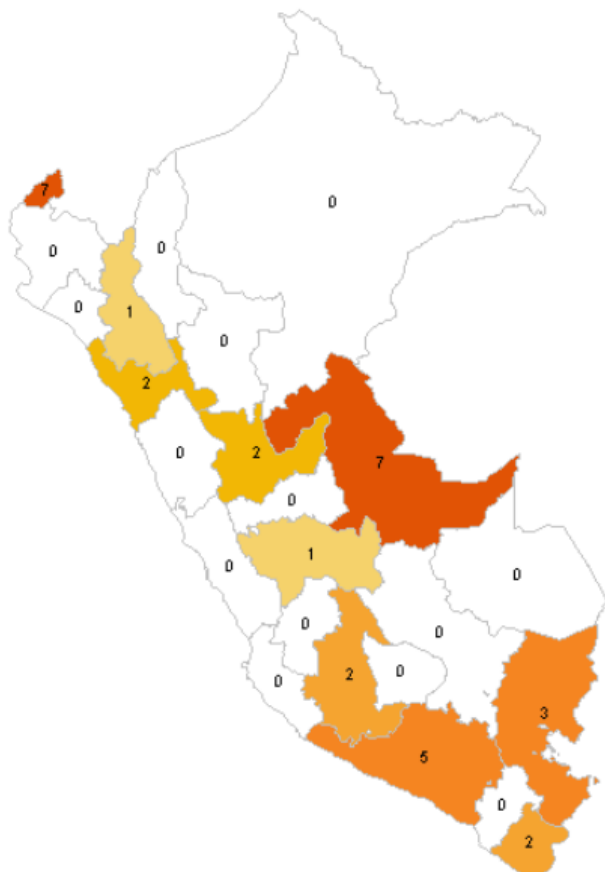

PERÚ

Ministerio de Agricultura y Riego

SERFOR
Servicio Nacional de Forestal y de Fauna Silvestre

UNIDAD DE MONITOREO SATELITAL

RESUMEN FOCOS DE CALOR Desde el 01/12/2020 al 02/12/2020

MAPA DE FOCOS DE CALOR A NIVEL NACIONAL

DISTRIBUCIÓN DEPARTAMENTAL DE FOCOS DE CALOR

TOTAL DE FOCOS DE CALOR : 32