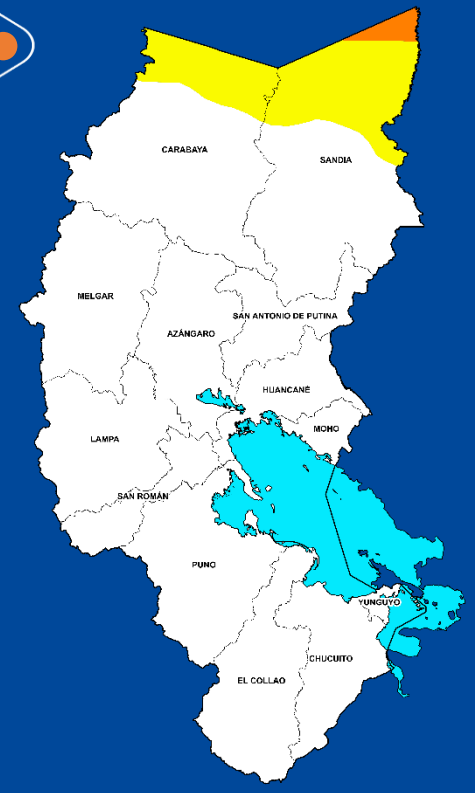

## INCREMENTO DE TEMPERATURA EN LA SELVA DE PUNO

Niveles de Peligro

DIRECCIÓN ZONAL 13 - PUNO

Incremento de temperatura diurna

Incremento de radiación ultravioleta

Chubascos aislados

AVISO ZONAL N° 142

Sábado 26 nov

Domingo 27 nov

Lunes 28 nov

Carabaya, Sandia.