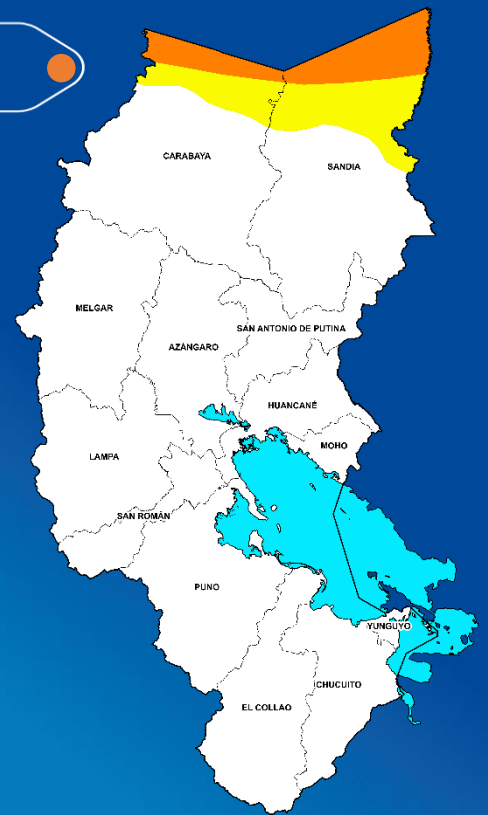

## INCREMENTO DE TEMPERATURA EN LA SELVA DE PUNO

Niveles de Peligro

DIRECCIÓN ZONAL 13 - PUNO

Incremento de temperatura diurna

Incremento de radiación ultravioleta

Chubascos aislados

AVISO ZONAL N° 142

Sábado 26 nov

Domingo 27 nov

Lunes 28 nov

Carabaya, Sandia.