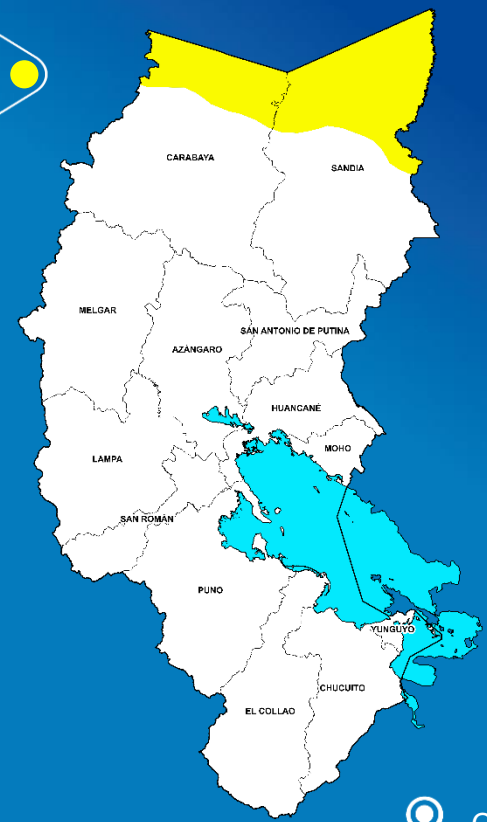

## INCREMENTO DE TEMPERATURA EN LA SELVA DE PUNO

Niveles de Peligro

DIRECCIÓN ZONAL 13 - PUNO

Incremento de temperatura diurna

Incremento de radiación ultravioleta

Chubascos aislados

AVISO ZONAL N° 142

Sábado 26 nov

Domingo 27 nov

Lunes 28 nov

Carabaya, Sandia.