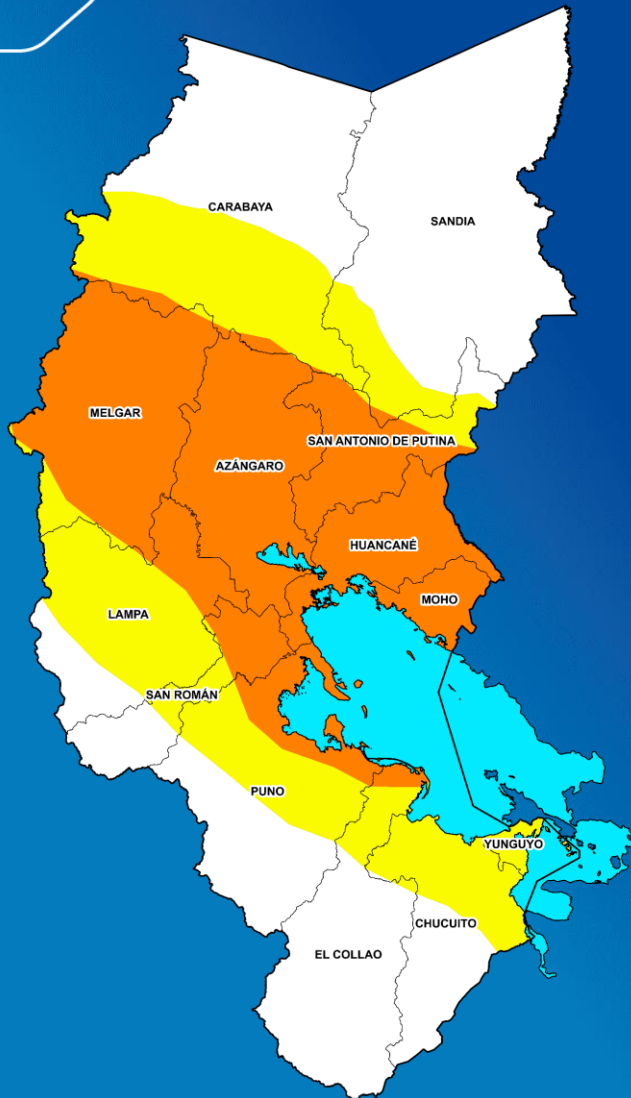

Aviso 237

METEOROLÓGICO

Niveles de Peligro

DIRECCIÓN ZONAL 13 - PUNO

DESCENSO DE TEMPERATURA NOCTURNA EN EL ALTIPLANO DE PUNO

Descenso de temperaturas nocturna

Ráfagas de viento

Incremento de temperatura diurna

Viernes
18 nov

Sábado
19 nov

Puno / Azángaro / Carabaya / Chucuito / El Collao / Huancané / Lampa / Melgar / Moho / San Antonio de Putina / San Román / Sandia.

AVISO ZONAL N° 139

PERÚ

Ministerio del Ambiente