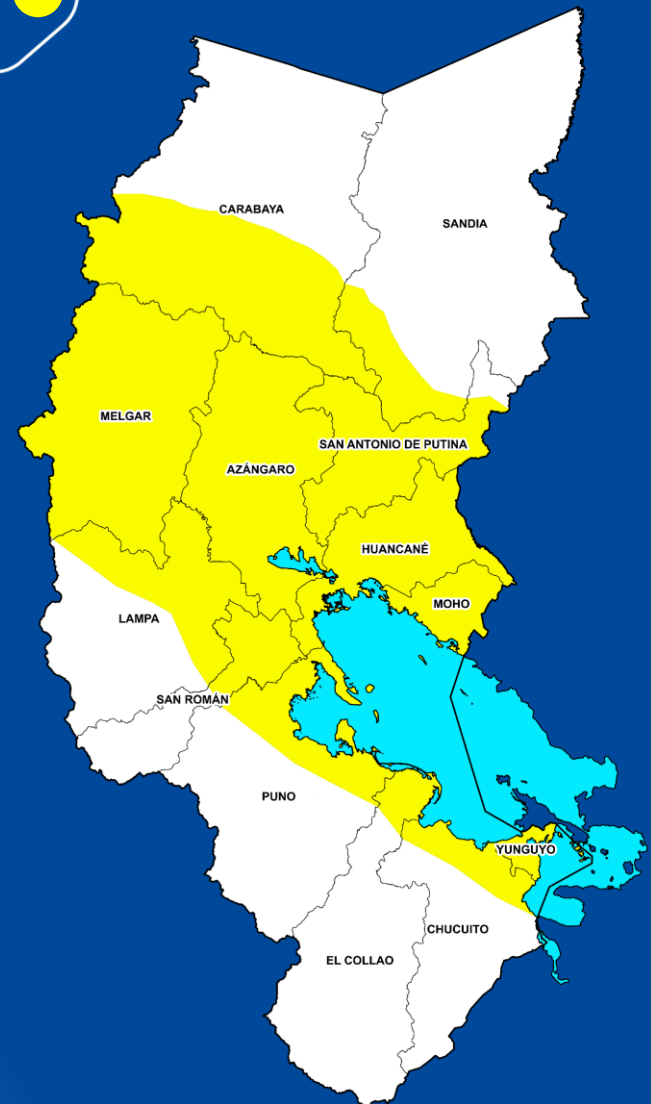

Aviso 237

METEOROLÓGICO

Niveles de Peligro

DIRECCIÓN ZONAL 13 - PUNO

DESCENSO DE TEMPERATURA NOCTURNA EN EL ALTIPLANO DE PUNO

Descenso de temperaturas nocturna

Ráfagas de viento

Incremento de temperatura diurna

Viernes
18 nov

Sábado
19 nov

Puno / Azángaro / Carabaya / Chucuito / El Collao / Huancané / Lampa / Melgar / Moho / San Antonio de Putina / San Román / Sandia.

AVISO ZONAL N° 139

PERÚ

Ministerio del Ambiente