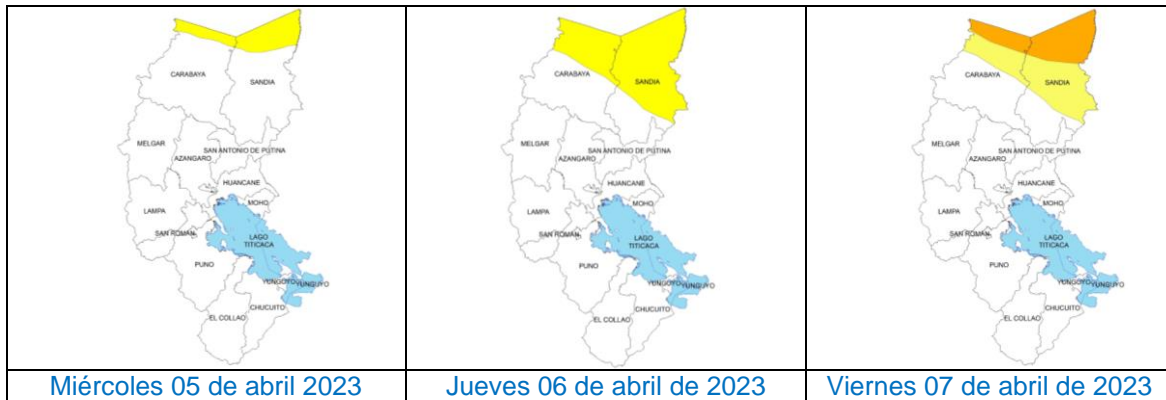

LLUVIA EN LA SELVA DE PUNO

Inicio del evento: Miércoles 05 de abril de 2023 a las 00:00 horas
Fin del evento: Viernes 07 de abril de 2023 a las 23:59 horas

Fecha de emisión:
Martes 04 de abril de 2023

El SENAMHI Puno informa que desde el miércoles 5 al viernes 7 de abril se presentará lluvia de moderada a fuerte intensidad en la selva de Puno, acompañada de descargas eléctricas y ráfagas de viento superiores a 40 km/h.

Se prevén acumulados de lluvia con valores cercanos a 60 mm/día en la selva de Puno.

Provincias de posible afectación:
Carabaya/Sandia

Blanco	Amarillo	Naranja	Rojo
Sin fenómenos meteorológicos peligrosos. No es necesario tomar precauciones especiales.	Peligro: Pueden ocurrir fenómenos meteorológicos peligrosos que, sin embargo, son normales en esta región. Recomendación: Manténgase al corriente del desarrollo de la situación meteorológica. Sea prudente si realiza actividades al aire libre que puedan acarrear riesgos en caso de mal tiempo.	Peligro: Se predicen fenómenos meteorológicos peligrosos. Recomendación: Manténgase al corriente del desarrollo de la situación y cumpla los consejos e instrucciones dados por las autoridades.	Peligro: Se predicen fenómenos meteorológicos de gran magnitud. Recomendación: Sea extremadamente precavido. Esté al corriente en todo momento del desarrollo de la situación y cumpla los consejos e instrucciones dados por las autoridades.