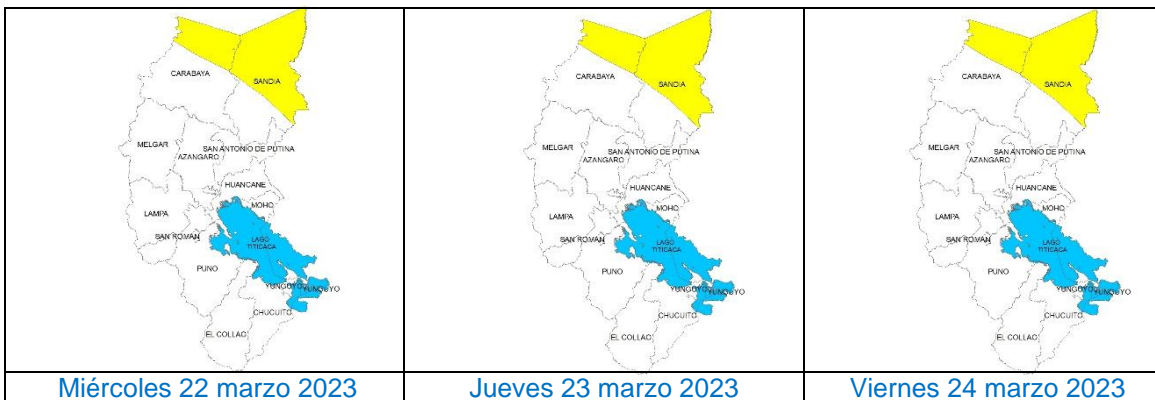

Aviso N° 055
Aviso Zonal N°028

AMARILLO

LLUVIA EN LA SELVA DE PUNO

Inicio del evento: Miércoles 22 de marzo de 2023 a las 00:00 horas
Fin del evento: Viernes 24 de marzo de 2023 a las 23:59 horas

Fecha de emisión:
Lunes 20 de marzo de 2023

El SENAMHI Puno informa que desde el miércoles 22 al viernes 24 de marzo se presentarán lluvia de ligera a moderada intensidad en la selva de Puno, acompañada de descargas eléctricas y ráfagas de viento con velocidades próximas a los 40 km/h.

Se esperan acumulados de lluvia con valores superiores a los 55 mm/día en la selva de Puno.

Provincias de posible afectación:
Carabaya/Sandia

Blanco	Amarillo	Naranja	Rojo
<p>Sin fenómenos meteorológicos peligrosos. No es necesario tomar precauciones especiales.</p>	<p>Peligro: Pueden ocurrir fenómenos meteorológicos peligrosos que, sin embargo, son normales en esta región. Recomendación: Manténgase al corriente del desarrollo de la situación meteorológica. Sea prudente si realiza actividades al aire libre que puedan acarrear riesgos en caso de mal tiempo.</p>	<p>Peligro: Se predicen fenómenos meteorológicos peligrosos. Recomendación: Manténgase al corriente del desarrollo de la situación y cumpla los consejos e instrucciones dados por las autoridades.</p>	<p>Peligro: Se predicen fenómenos meteorológicos de gran magnitud. Recomendación: Sea extremadamente precavido. Esté al corriente en todo momento del desarrollo de la situación y cumpla los consejos e instrucciones dados por las autoridades.</p>