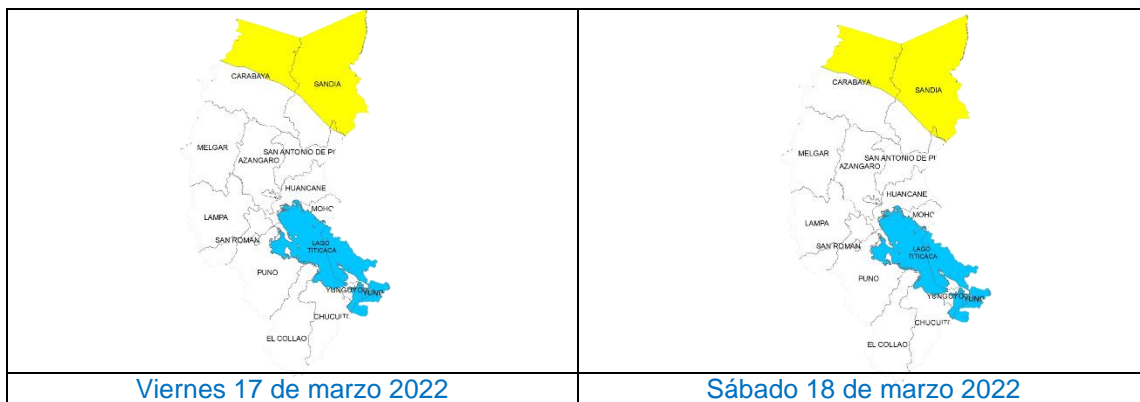

Aviso N° 050
Aviso Zonal N°024

AMARILLO

LLUVIAS EN LA SELVA DE PUNO

Inicio del evento: Viernes 17 de marzo de 2023 a las 00:00 horas
Fin del evento: Sábado 18 de marzo de 2023 a las 23:59 horas

Fecha de emisión: Jueves 16 de marzo 2023

El SENAMHI Puno informa que desde el viernes 17 al sábado 18 de marzo se registrará lluvia de moderada intensidad en la selva de Puno. Acompañada de descargas eléctricas y ráfagas de viento con velocidades superiores a los 40 km/h.

Se prevén acumulados de lluvia con valores próximos a los 50 mm/día en la selva de Puno.

Provincias de posible afectación:
Carabaya/Sandia

Blanco	Amarillo	Naranja	Rojo
<p>Sin fenómenos meteorológicos peligrosos. No es necesario tomar precauciones especiales.</p>	<p>Peligro: Pueden ocurrir fenómenos meteorológicos peligrosos que, sin embargo, son normales en esta región. Recomendación: Manténgase al corriente del desarrollo de la situación meteorológica. Sea prudente si realiza actividades al aire libre que puedan acarrear riesgos en caso de mal tiempo.</p>	<p>Peligro: Se predicen fenómenos meteorológicos peligrosos. Recomendación: Manténgase al corriente del desarrollo de la situación y cumpla los consejos e instrucciones dados por las autoridades.</p>	<p>Peligro: Se predicen fenómenos meteorológicos de gran magnitud. Recomendación: Sea extremadamente precavido. Esté al corriente en todo momento del desarrollo de la situación y cumpla los consejos e instrucciones dados por las autoridades.</p>